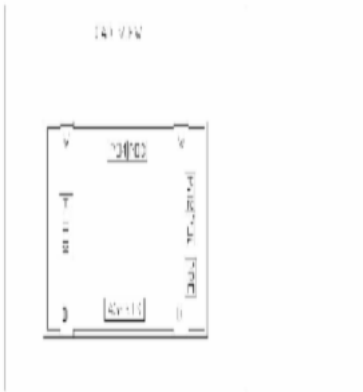

নির্বাচক নিবন্ধন আধিকারিকের স্বাক্ষর

Nazri Naksha

Google Map View

Polling Station Building Front View

Polling Station Front View

Cad View

Key MAP View

1 নাম : সন্দিপ গরাই পিতার নাম: বিপদতারন গরাই বাড়ির নং : 226 বয়স : 23 লিঙ্গ : পুরুষ	NTO2215002 ফটো উপলব্ধ	2 নাম : আশা কুইরী পিতার নাম: কর্ন কুইরী বাড়ির নং : N0014 বয়স : 24 লিঙ্গ : মহিলা	NTO2237535 ফটো উপলব্ধ	3 নাম : লক্ষীচরন কুইরী পিতার নাম: মহাবীর কুইরী বাড়ির নং : n0013 বয়স : 27 লিঙ্গ : পুরুষ	NTO1851369 ফটো উপলব্ধ
4 নাম : নরোত্তম কুইরী পিতার নাম: নিলাধর কুইরী বাড়ির নং : n0015 বয়স : 31 লিঙ্গ : পুরুষ	NTO1489517 ফটো উপলব্ধ	5 নাম : স্মৃতি কুইরী স্বামীর নাম: ক্ষুদিরাম কুইরী বাড়ির নং : এন0015 বয়স : 24 লিঙ্গ : মহিলা	NTO2174795 ফটো উপলব্ধ	6 নাম : বাতাসী কুইরী স্বামীর নাম: লক্ষেশ্বর কুইরী বাড়ির নং : n000 বয়স : 27 লিঙ্গ : মহিলা	NTO2082519 ফটো উপলব্ধ
7 নাম : রাকেশ কুইরী পিতার নাম: গোপাল কুইরী বাড়ির নং : এন0015 বয়স : 26 লিঙ্গ : পুরুষ	NTO2174753 ফটো উপলব্ধ	8 নাম : জীতু কুইরী পিতার নাম: শনু কুইরী বাড়ির নং : n0165 বয়স : 61 লিঙ্গ : পুরুষ	WB/34/237/093572 ফটো উপলব্ধ	9 নাম : বিজয় কুইরী পিতার নাম: কর্ণ কুইরী বাড়ির নং : n0014 বয়স : 29 লিঙ্গ : পুরুষ	NTO1774876 ফটো উপলব্ধ
10 নাম : আনন্দ কুইরী পিতার নাম: যুগল চন্দ্র কুইরী বাড়ির নং : 011 বয়স : 25 লিঙ্গ : পুরুষ	NTO1991561 ফটো উপলব্ধ	11 নাম : আণীবালা কুইরী স্বামীর নাম: মহাবীর কুইরী বাড়ির নং : n0013 বয়স : 61 লিঙ্গ : মহিলা	NTO2040079 ফটো উপলব্ধ	12 নাম : রেবালা কুইরী স্বামীর নাম: লক্ষীচরন কুইরী বাড়ির নং : 0013 বয়স : 27 লিঙ্গ : মহিলা	NTO1890037 ফটো উপলব্ধ
13 নাম : করবী কুইরী স্বামীর নাম: লিলাধর কুইরী বাড়ির নং : n0015 বয়স : 55 লিঙ্গ : মহিলা	DVK1709369 ফটো উপলব্ধ	14 নাম : ক্ষুদিরাম কুইরী পিতার নাম: নীলধর কুইরী বাড়ির নং : n0015 বয়স : 30 লিঙ্গ : পুরুষ	NTO1599281 ফটো উপলব্ধ	15 নাম : লিলাধর কুইরী পিতার নাম: দশরথ কুইরী বাড়ির নং : n0015 বয়স : 60 লিঙ্গ : পুরুষ	DVK1172568 ফটো উপলব্ধ
16 নাম : সুভাষ চন্দ্র কুইরী পিতার নাম: সুরা কুইরী বাড়ির নং : n0171 বয়স : 54 লিঙ্গ : পুরুষ	WB/34/236/012118 ফটো উপলব্ধ	17 নাম : সবিতা কুইরী স্বামীর নাম: সুভাষ চন্দ্র কুইরী বাড়ির নং : n0170 বয়স : 50 লিঙ্গ : মহিলা	WB/34/236/012334 ফটো উপলব্ধ	18 নাম : মহেশ কুইরী পিতার নাম: রাধু কুইরী বাড়ির নং : n0011 বয়স : 81 লিঙ্গ : পুরুষ	WB/34/236/015027 ফটো উপলব্ধ
19 নাম : মুটিকা কুইরী স্বামীর নাম: মহেশ কুইরী বাড়ির নং : n0011 বয়স : 71 লিঙ্গ : মহিলা	WB/34/236/015375 ফটো উপলব্ধ	20 নাম : সজল কুইরী পিতার নাম: মহেশ কুইরী বাড়ির নং : n0011 বয়স : 51 লিঙ্গ : পুরুষ	WB/34/236/015294 ফটো উপলব্ধ	21 নাম : মীনা কুইরী স্বামীর নাম: সজল কুইরী বাড়ির নং : n0011 বয়স : 37 লিঙ্গ : মহিলা	NTO1310184 ফটো উপলব্ধ
22 নাম : শুভধনি কুইরী স্বামীর নাম: ভোলানাথ কুইরী বাড়ির নং : n0011 বয়স : 73 লিঙ্গ : মহিলা	WB/34/236/015376 ফটো উপলব্ধ	23 নাম : যুগলচন্দ্র কুইরী পিতার নাম: ভোলানাথ কুইরী বাড়ির নং : n0011 বয়স : 56 লিঙ্গ : পুরুষ	WB/34/236/015023 ফটো উপলব্ধ	24 নাম : পুতল কুইরী স্বামীর নাম: যুগলচন্দ্র কুইরী বাড়ির নং : n0011 বয়স : 44 লিঙ্গ : মহিলা	DVK2238681 ফটো উপলব্ধ
25 নাম : লক্ষেশ্বর কুইরী পিতার নাম: সুভাষ চন্দ্র কুইরী বাড়ির নং : 0171 বয়স : 26 লিঙ্গ : পুরুষ	NTO1890086 ফটো উপলব্ধ	26 নাম : দীনেশ কুইরী পিতার নাম: জিতু কুইরী বাড়ির নং : n0164 বয়স : 44 লিঙ্গ : পুরুষ	DXG2181592 ফটো উপলব্ধ	27 নাম : চনুবালা কুইরী স্বামীর নাম: জিতু কুইরী বাড়ির নং : n0163 বয়স : 55 লিঙ্গ : মহিলা	WB/34/237/093474 ফটো উপলব্ধ
28 নাম : অর্চনা কুইরী স্বামীর নাম: যুবক চন্দ্র কুইরী বাড়ির নং : n0158 বয়স : 31 লিঙ্গ : মহিলা	NTO1489442 ফটো উপলব্ধ	29 নাম : সমীর চন্দ্র কুইরী পিতার নাম: লোচন কুইরী বাড়ির নং : n0144 বয়স : 29 লিঙ্গ : পুরুষ	NTO1689256 ফটো উপলব্ধ	30 নাম : রবনী কুইরী স্বামীর নাম: লোচন কুইরী বাড়ির নং : n0144 বয়স : 59 লিঙ্গ : মহিলা	DVK1709435 ফটো উপলব্ধ