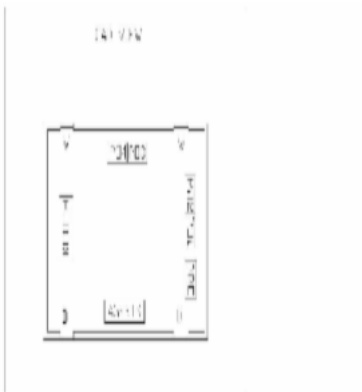

নির্বাচক নিবন্ধন আধিকারিকের স্বাক্ষর

Nazri Naksha

Google Map View

Polling Station Building Front View

Polling Station Front View

Cad View

Key MAP View

বিধানসভা নির্বাচনক্ষেত্রের নং, নাম : 240-বাঘমুন্ডি
ভাগ নং, নাম : 1-সোঁপা