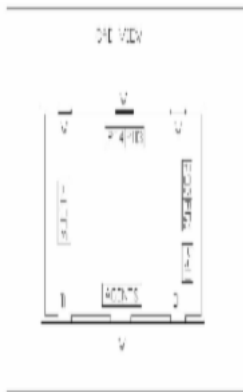

নির্বাচক নিবন্ধন আধিকারিকের স্বাক্ষর

Nazri Naksha

Google Map View

Polling Station Building Front View

Polling Station Front View

Cad View

Key MAP View

1	WB/34/236/147503	নাম : উজ্জ্বলা গরাই স্বামীর নাম: কেশরী গরাই বাড়ির নং : n0025 বয়স : 51 লিঙ্গ : মহিলা	ফটো উপলব্ধ	2	WB/34/236/147502	নাম : রীতা গরাই স্বামীর নাম: চিরঞ্জীব গরাই বাড়ির নং : n0025 বয়স : 51 লিঙ্গ : মহিলা	ফটো উপলব্ধ	3	NTO2397594	নাম : চরঞ্জিব গরাই পিতার নাম: পিতাম্বর গরাই বাড়ির নং : n0025 বয়স : 62 লিঙ্গ : পুরুষ	ফটো উপলব্ধ
4	JPR0787786	নাম : ০০০০ ০০০০০ পিতার নাম: ০০০০ ০০০০০ বাড়ির নং : বারুডি বয়স : 46 লিঙ্গ : পুরুষ	ফটো উপলব্ধ	5	NTO2405173	নাম : দেবশীষ গরাই পিতার নাম: বিনোদ বিহারী গরাই বাড়ির নং : n0016 বয়স : 51 লিঙ্গ : পুরুষ	ফটো উপলব্ধ	6	NTO2392884	নাম : ললিতা গরাই পিতার নাম: দুঃখ হরন গরাই বাড়ির নং : বারুডি বয়স : 21 লিঙ্গ : মহিলা	ফটো উপলব্ধ
7	NTO1601772	নাম : ভবতারন গরাই পিতার নাম: জুদহীস্টার গরাই বাড়ির নং : n0042 বয়স : 30 লিঙ্গ : পুরুষ	ফটো উপলব্ধ	8	DVK2740488	নাম : কিরীটা গরাই পিতার নাম: জীতেন গরাই বাড়ির নং : n0059 বয়স : 49 লিঙ্গ : পুরুষ	ফটো উপলব্ধ	9	DVK3108651	নাম : রাজকুমার গরাই পিতার নাম: দিনেশ গরাই বাড়ির নং : n0023 বয়স : 38 লিঙ্গ : পুরুষ	ফটো উপলব্ধ
10	DVK3108990	নাম : লক্ষী গরাই স্বামীর নাম: জগাই গরাই বাড়ির নং : n0149 বয়স : 50 লিঙ্গ : মহিলা	ফটো উপলব্ধ	11	DVK3109006	নাম : জগাই গরাই পিতার নাম: কুন্তিবাস গরাই বাড়ির নং : n0148 বয়স : 56 লিঙ্গ : পুরুষ	ফটো উপলব্ধ	12	NTO1311638	নাম : নবীন কিশোর গরাই পিতার নাম: অজিত প্রসাদ গরাই বাড়ির নং : n0018 বয়স : 33 লিঙ্গ : পুরুষ	ফটো উপলব্ধ
13	NTO1382092	নাম : বিপ্লব গরাই পিতার নাম: অশ্বিনী গরাই বাড়ির নং : n0012 বয়স : 32 লিঙ্গ : পুরুষ	ফটো উপলব্ধ	14	NTO1601608	নাম : করমচাঁদ গরাই পিতার নাম: কেশরী গরাই বাড়ির নং : n0039 বয়স : 30 লিঙ্গ : পুরুষ	ফটো উপলব্ধ	15	NTO1601707	নাম : রেবতী গরাই স্বামীর নাম: দীপক গরাই বাড়ির নং : n0072 বয়স : 36 লিঙ্গ : মহিলা	ফটো উপলব্ধ
16	NTO1601723	নাম : কৌশল্যা গরাই স্বামীর নাম: শশাঙ্ক গরাই বাড়ির নং : n0010 বয়স : 40 লিঙ্গ : মহিলা	ফটো উপলব্ধ	17	NTO1602036	নাম : সুনিতা গরাই স্বামীর নাম: লক্ষণ গরাই বাড়ির নং : n0153 বয়স : 36 লিঙ্গ : মহিলা	ফটো উপলব্ধ	18	NTO1690056	নাম : ভরত গরাই পিতার নাম: গোপাল গরাই বাড়ির নং : n0035 বয়স : 29 লিঙ্গ : পুরুষ	ফটো উপলব্ধ
19	NTO1690098	নাম : অখিল গরাই পিতার নাম: তুলসী গরাই বাড়ির নং : n0059 বয়স : 29 লিঙ্গ : পুরুষ	ফটো উপলব্ধ	20	NTO2398964	নাম : সৃজিত গরাই পিতার নাম: গুরুচরণ গরাই বাড়ির নং : এন0032 বয়স : 22 লিঙ্গ : পুরুষ	ফটো উপলব্ধ	21	NTO2399459	নাম : জগন্নাথ গরাই পিতার নাম: হরেকৃষ্ণ গরাই বাড়ির নং : বারুডি বয়স : 21 লিঙ্গ : পুরুষ	ফটো উপলব্ধ
22	NTO2400372	নাম : রোহিত গরাই পিতার নাম: মহাবীর গরাই বাড়ির নং : সেরেংডি বয়স : 21 লিঙ্গ : পুরুষ	ফটো উপলব্ধ	23	NTO1491059	নাম : অভিষেক গরাই পিতার নাম: চিত্তরঞ্জন গরাই বাড়ির নং : n0004 বয়স : 31 লিঙ্গ : পুরুষ	ফটো উপলব্ধ	24	NTO2346682	নাম : দেবী গোরাই পিতার নাম: প্রতাপ চন্দ্র গোরাই বাড়ির নং : এন0 বয়স : 21 লিঙ্গ : মহিলা	ফটো উপলব্ধ
25	NTO2406254	নাম : তুলসীদাস গরাই পিতার নাম: গুরুপদ গরাই বাড়ির নং : n0059 বয়স : 63 লিঙ্গ : পুরুষ	ফটো উপলব্ধ	26	DVK3108768	নাম : হেমন্ত গরাই পিতার নাম: লক্ষীবাস গরাই বাড়ির নং : n0072 বয়স : 36 লিঙ্গ : পুরুষ	ফটো উপলব্ধ	27	WB/34/236/147339	নাম : মধুসূদন গরাই পিতার নাম: জিতেন গরাই বাড়ির নং : n0059 বয়স : 53 লিঙ্গ : পুরুষ	ফটো উপলব্ধ
28	NTO1776442	নাম : বিপদ তারণ গরাই পিতার নাম: অরুণ গরাই বাড়ির নং : n0062 বয়স : 29 লিঙ্গ : পুরুষ	ফটো উপলব্ধ	29	NTO1946813	নাম : পুস্তম গরাই পিতার নাম: গয়ারাম গরাই বাড়ির নং : 031 বয়স : 25 লিঙ্গ : পুরুষ	ফটো উপলব্ধ	30	NTO1946888	নাম : অনিমেধ গরাই পিতার নাম: হেমকান্তি গরাই বাড়ির নং : 065 বয়স : 25 লিঙ্গ : পুরুষ	ফটো উপলব্ধ