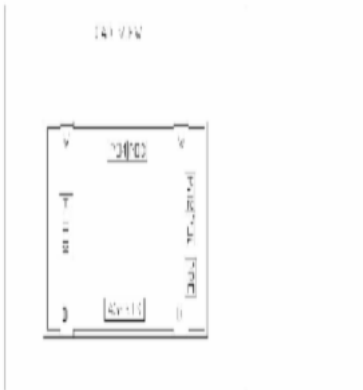

নির্বাচক নিবন্ধন আধিকারিকের স্বাক্ষর

Nazri Naksha

Google Map View

Polling Station Building Front View

Polling Station Front View

Cad View

Key MAP View

বিধানসভা নির্বাচনক্ষেত্রের নং, নাম : 240-বাঘমুন্ডি  
ভাগ নং, নাম : 1-রথটাঁড়,সিরকাড়ি