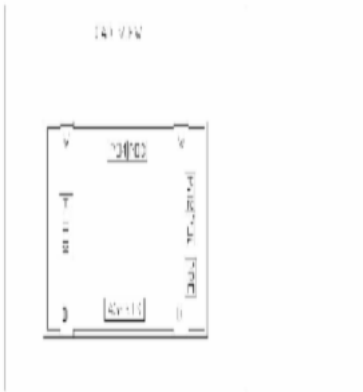

নির্বাচক নিবন্ধন আধিকারিকের স্বাক্ষর

Nazri Naksha

Google Map View

Polling Station Building Front View

Polling Station Front View

Cad View

Key MAP View

বিধানসভা নির্বাচনক্ষেত্রের নং, নাম : 240-বাঘমুন্ডি
ভাগ নং, নাম : 1-ভূরগু,কাঁশিটাড়