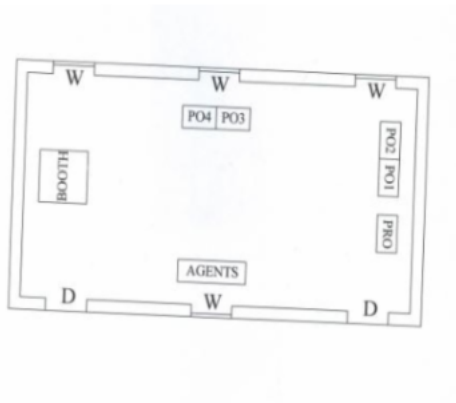

নির্বাচক নিবন্ধন আধিকারিকের স্বাক্ষর

Nazri Naksha

Google Map View

Polling Station Building Front View

Polling Station Front View

Cad View

Key MAP View

1 নাম : সহচরী নায়ক স্বামীর নাম: জলধর নায়ক বাড়ির নং : n0099 বয়স : 46 লিঙ্গ : মহিলা ফটো উপলব্ধ	DXG2241016	2 নাম : জলধর নায়ক পিতার নাম: নায়ক বাড়ির নং : n0099 বয়স : 50 লিঙ্গ : পুরুষ ফটো উপলব্ধ	WB/34/237/171456	3 নাম : মমতা নায়ক পিতার নাম: জলধর নায়ক বাড়ির নং : এন0099 বয়স : 23 লিঙ্গ : মহিলা ফটো উপলব্ধ	NTO2324358
4 নাম : সুদীপ নায়ক পিতার নাম: জলধর নায়ক বাড়ির নং : এন0099 বয়স : 20 লিঙ্গ : পুরুষ ফটো উপলব্ধ	NTO2472520	5 নাম : মুটিকা তন্তুবাই স্বামীর নাম: মনবোদ তন্তুবাই বাড়ির নং : n0147 বয়স : 49 লিঙ্গ : মহিলা ফটো উপলব্ধ	WB/34/237/171275	6 নাম : মনবোদ তন্তুবাই পিতার নাম: মগলু তন্তুবাই বাড়ির নং : n0147 বয়স : 54 লিঙ্গ : পুরুষ ফটো উপলব্ধ	WB/34/237/171664
7 নাম : মঙ্গলী তন্তুবাই স্বামীর নাম: মগলু তন্তুবাই বাড়ির নং : n0147 বয়স : 81 লিঙ্গ : মহিলা ফটো উপলব্ধ	WB/34/237/171185	8 নাম : রাজকুমার তন্তুবাই পিতার নাম: মনবোদ তন্তুবাই বাড়ির নং : এন0147 বয়স : 24 লিঙ্গ : পুরুষ ফটো উপলব্ধ	NTO2144509	9 নাম : অশোক তন্তুবাই পিতার নাম: বাসুদেব তন্তুবাই বাড়ির নং : n0149 বয়স : 26 লিঙ্গ : পুরুষ ফটো উপলব্ধ	NTO1911981
10 নাম : লক্ষ্মীমনি তন্তুবাই স্বামীর নাম: বাসুদেব তন্তুবাই বাড়ির নং : n0149 বয়স : 56 লিঙ্গ : মহিলা ফটো উপলব্ধ	WB/34/237/171189	11 নাম : সন্ধ্যা নায়ক স্বামীর নাম: অর্জুন নায়ক বাড়ির নং : n0100 বয়স : 56 লিঙ্গ : মহিলা ফটো উপলব্ধ	WB/34/237/171441	12 নাম : অভিরাম নায়ক পিতার নাম: অর্জুন নায়ক বাড়ির নং : n0100 বয়স : 30 লিঙ্গ : পুরুষ ফটো উপলব্ধ	NTO1527530
13 নাম : ধর্প নায়ক পিতার নাম: দীন নায়ক বাড়ির নং : n0101 বয়স : 44 লিঙ্গ : পুরুষ ফটো উপলব্ধ	DXG1829258	Q 14 নাম : অনিতা নায়ক স্বামীর নাম: ধর্প নায়ক বাড়ির নং : বয়স : 37 লিঙ্গ : মহিলা DELETED	NTO1046770	15 নাম : গুহিরাম নায়ক পিতার নাম: বদিল নায়ক বাড়ির নং : n0102 বয়স : 66 লিঙ্গ : পুরুষ ফটো উপলব্ধ	WB/34/237/171642
16 নাম : আদরী নায়ক স্বামীর নাম: গুহিরাম নায়ক বাড়ির নং : n0102 বয়স : 63 লিঙ্গ : মহিলা ফটো উপলব্ধ	WB/34/237/171461	17 নাম : অতুলচন্দ্র নায়ক পিতার নাম: গুহিরাম নায়ক বাড়ির নং : n0102 বয়স : 42 লিঙ্গ : পুরুষ ফটো উপলব্ধ	DXG1829241	18 নাম : বিরেশ নায়ক পিতার নাম: গুহিরাম নায়ক বাড়ির নং : n0102 বয়স : 36 লিঙ্গ : পুরুষ ফটো উপলব্ধ	NTO1179720
19 নাম : খেদন নায়ক পিতার নাম: গুহিরাম নায়ক বাড়ির নং : n0102 বয়স : 31 লিঙ্গ : পুরুষ ফটো উপলব্ধ	NTO1527506	20 নাম : নিবারন নায়ক পিতার নাম: সুরন্দ্র নায়ক বাড়ির নং : n0103 বয়স : 58 লিঙ্গ : পুরুষ ফটো উপলব্ধ	WB/34/237/171773	21 নাম : জিতন নায়ক স্বামীর নাম: নিবারন নায়ক বাড়ির নং : n0103 বয়স : 53 লিঙ্গ : মহিলা ফটো উপলব্ধ	WB/34/237/171458
22 নাম : গদাধর নায়ক পিতার নাম: গোরাচাঁদ নায়ক বাড়ির নং : n0104 বয়স : 33 লিঙ্গ : পুরুষ ফটো উপলব্ধ	NTO1334820	23 নাম : অম্বরীশ নায়ক পিতার নাম: গোরাচাঁদ নায়ক বাড়ির নং : n0104 বয়স : 31 লিঙ্গ : পুরুষ ফটো উপলব্ধ	NTO1418664	24 নাম : দয়ামনি নায়ক স্বামীর নাম: ভীম নায়ক বাড়ির নং : n0104 বয়স : 42 লিঙ্গ : মহিলা ফটো উপলব্ধ	DXG2241040
25 নাম : অনিতা নায়ক স্বামীর নাম: কর্ন নায়ক বাড়ির নং : n0101 বয়স : 38 লিঙ্গ : মহিলা ফটো উপলব্ধ	DXG2732626	26 নাম : রীনা নায়ক স্বামীর নাম: নিমাই নায়ক বাড়ির নং : n0104 বয়স : 35 লিঙ্গ : মহিলা ফটো উপলব্ধ	NTO1046812	27 নাম : জয়ন্তী নায়ক স্বামীর নাম: বর্ন নায়ক বাড়ির নং : n0101 বয়স : 28 লিঙ্গ : মহিলা ফটো উপলব্ধ	NTO1418847
28 নাম : বর্প নায়ক পিতার নাম: দীন নায়ক বাড়ির নং : n0101 বয়স : 35 লিঙ্গ : পুরুষ ফটো উপলব্ধ	DXG1829266	29 নাম : কর্ণ নায়ক পিতার নাম: দীন নায়ক বাড়ির নং : n0101 বয়স : 39 লিঙ্গ : পুরুষ ফটো উপলব্ধ	DXG1829274	30 নাম : জগৎপাল নায়ক পিতার নাম: অর্জুন নায়ক বাড়ির নং : এন0100 বয়স : 24 লিঙ্গ : পুরুষ ফটো উপলব্ধ	NTO2144426