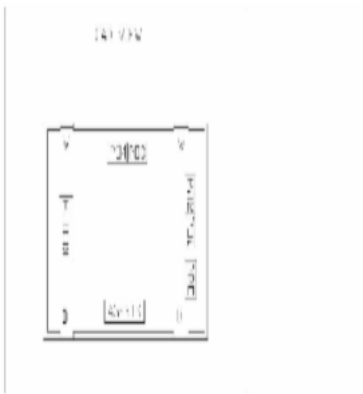

নির্বাচক নিবন্ধন আধিকারিকের স্বাক্ষর

Nazri Naksha

Google Map View

Polling Station Building Front View

Polling Station Front View

Cad View

Key MAP View

বিধানসভা নির্বাচনক্ষেত্রের নং, নাম : 240-বাঘমুন্ডি
ভাগ নং, নাম : 1-পাটাহেঁসাল