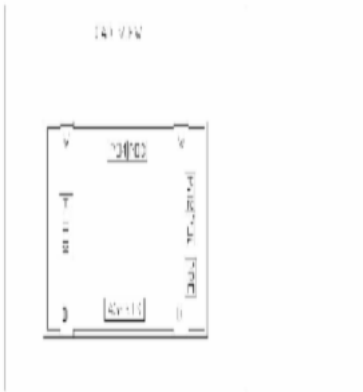

নির্বাচক নিবন্ধন আধিকারিকের স্বাক্ষর

Nazri Naksha

Google Map View

Polling Station Building Front View

Polling Station Front View

Cad View

Key MAP View

বিধানসভা নির্বাচনক্ষেত্রের নং, নাম : 240-বাঘমুন্ডি  
ভাগ নং, নাম : 1-কাড়িহেঁসা