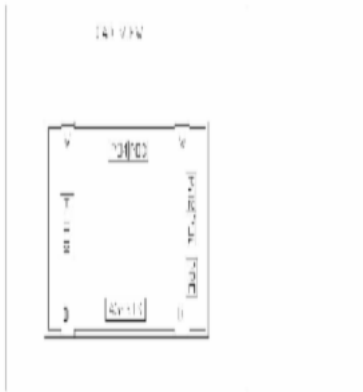

নির্বাচক নিবন্ধন আধিকারিকের স্বাক্ষর

Nazri Naksha

Google Map View

Polling Station Building Front View

Polling Station Front View

Cad View

Key MAP View

1 নাম : নাসিম বিবি স্বামীর নাম: সরফুল বাড়ির নং : n0053 বয়স : 57 লিঙ্গ : মহিলা	WB/34/236/192299	ফটো উপলব্ধ	2 নাম : খুসবু বিবি স্বামীর নাম: সামশের মোমিন বাড়ির নং : n0035 বয়স : 32 লিঙ্গ : মহিলা	NT01497999	ফটো উপলব্ধ	3 নাম : সামশের মোমিন স্বামীর নাম: আবদুল গনি মোমিন বাড়ির নং : n0035 বয়স : 37 লিঙ্গ : পুরুষ	NT01497965	ফটো উপলব্ধ
4 নাম : আহমদ মোমিন পিতার নাম: হেসাম মোমিন বাড়ির নং : n0038 বয়স : 66 লিঙ্গ : পুরুষ	WB/34/236/192373	ফটো উপলব্ধ	5 নাম : আব্দুল নাকিম মোমিন পিতার নাম: আসগর মোমিন বাড়ির নং : n0038 বয়স : 39 লিঙ্গ : পুরুষ	NT01238278	ফটো উপলব্ধ	6 নাম : তাহেরুন্নিবি মোমিন স্বামীর নাম: আসগর মোমিন বাড়ির নং : n0038 বয়স : 59 লিঙ্গ : মহিলা	WB/34/236/192309	ফটো উপলব্ধ
7 নাম : নাশিমুদ্দিন মোমিন পিতার নাম: আলি মোমিন বাড়ির নং : n0038 বয়স : 44 লিঙ্গ : পুরুষ	NT00865113	ফটো উপলব্ধ	8 নাম : চাইনি বিবি স্বামীর নাম: নাশিমুদ্দিন মোমিন বাড়ির নং : n0038 বয়স : 42 লিঙ্গ : মহিলা	DVK3113495	ফটো উপলব্ধ	9 নাম : ফাইজানী বিবি স্বামীর নাম: জসিমুদ্দিন মোমিন বাড়ির নং : n0038 বয়স : 36 লিঙ্গ : মহিলা	NT01238187	ফটো উপলব্ধ
10 নাম : মোহাম্মদ আবিদ পিতার নাম: গিয়াসুদ্দিন মোমিন বাড়ির নং : 26 বয়স : 45 লিঙ্গ : পুরুষ	NT01990050	ফটো উপলব্ধ	11 নাম : শ্যামা পারবিন স্বামীর নাম: সাহাদত মোমিন বাড়ির নং : এন00 বয়স : 33 লিঙ্গ : মহিলা	NT01499102	ফটো উপলব্ধ	12 নাম : রফি়া খাতুন স্বামীর নাম: মহঃ তৈয়ব মোমিন বাড়ির নং : এন00 বয়স : 30 লিঙ্গ : মহিলা	NT02204295	ফটো উপলব্ধ
13 নাম : রোশন এরা স্বামীর নাম: মোহাম্মদ কামালুদ্দিন বাড়ির নং : 000 বয়স : 52 লিঙ্গ : মহিলা	NT02241495	ফটো উপলব্ধ	14 নাম : জারিনাবিবি মোমিন স্বামীর নাম: আহমদ মোমিন বাড়ির নং : n0038 বয়স : 71 লিঙ্গ : মহিলা	WB/34/236/192305	ফটো উপলব্ধ	15 নাম : নাসরিন বিবি স্বামীর নাম: আব্দুল নাকিম মোমিন বাড়ির নং : N0038 বয়স : 27 লিঙ্গ : মহিলা	NT01854520	ফটো উপলব্ধ
16 নাম : মহম্মদ তৈয়ব পিতার নাম: মহম্মদ আসিরুদ্দিন বাড়ির নং : এন000 বয়স : 62 লিঙ্গ : পুরুষ	NT02344539	ফটো উপলব্ধ	17 নাম : সরজিনা খাতুন পিতার নাম: আবদুল গনী মোমিন বাড়ির নং : n0035 বয়স : 42 লিঙ্গ : মহিলা	DVK2366086	ফটো উপলব্ধ	18 নাম : সাজদা বিবি স্বামীর নাম: আব্দুল মোত্তিম আনসারী বাড়ির নং : n0038 বয়স : 39 লিঙ্গ : মহিলা	NT01497874	ফটো উপলব্ধ
19 নাম : আব্দুল মোত্তিম আনসারী পিতার নাম: আসগর মোমিন বাড়ির নং : n0038 বয়স : 36 লিঙ্গ : পুরুষ	NT00865097	ফটো উপলব্ধ	20 নাম : মোহাম্মদ জসিম পিতার নাম: মহঃআহমদ মোমিন বাড়ির নং : n0038 বয়স : 41 লিঙ্গ : পুরুষ	NT00865121	ফটো উপলব্ধ	21 নাম : ইনসান মোমিন পিতার নাম: আসগর মোমিন বাড়ির নং : 38 বয়স : 26 লিঙ্গ : পুরুষ	NT01949254	ফটো উপলব্ধ
22 নাম : আবদুল হালিম মোমিন পিতার নাম: আসগর মোমিন বাড়ির নং : n0038 বয়স : 34 লিঙ্গ : পুরুষ	NT01781004	ফটো উপলব্ধ	23 নাম : কামালুদ্দিন মোমিন স্বামীর নাম: মোমিন অজুন বিবি বাড়ির নং : 54 বয়স : 61 লিঙ্গ : পুরুষ	NT01990159	ফটো উপলব্ধ	24 নাম : আসগর মোমিন পিতার নাম: হেসাম মোমিন বাড়ির নং : n0038 বয়স : 63 লিঙ্গ : পুরুষ	NT02155018	ফটো উপলব্ধ
25 নাম : মোহাম্মদ কামালুদ্দিন আনসারী পিতার নাম: জামিরুদ্দিন আনসারী বাড়ির নং : এন00 বয়স : 36 লিঙ্গ : পুরুষ	NT02204170	ফটো উপলব্ধ	26 নাম : যাদগর আনসারী পিতার নাম: বাজারত আনসারী বাড়ির নং : এন00 বয়স : 36 লিঙ্গ : পুরুষ	NT02201259	ফটো উপলব্ধ	27 নাম : রাজু আনসারী পিতার নাম: জামিরুদ্দিন মোমিন বাড়ির নং : 45 বয়স : 26 লিঙ্গ : পুরুষ	NT01986371	ফটো উপলব্ধ
28 নাম : মুজাম্মিল আনসারী পিতার নাম: মুরসেদ মোমিন বাড়ির নং : 42 বয়স : 26 লিঙ্গ : পুরুষ	NT01986488	ফটো উপলব্ধ	29 নাম : সুলতানা বিবি স্বামীর নাম: যাদগর আনসারী বাড়ির নং : 000 বয়স : 35 লিঙ্গ : মহিলা	NT02240950	ফটো উপলব্ধ	30 নাম : ইলিয়াস আনসারী পিতার নাম: রুস্তম আনসারী বাড়ির নং : 48 বয়স : 28 লিঙ্গ : পুরুষ	NT01986678	ফটো উপলব্ধ