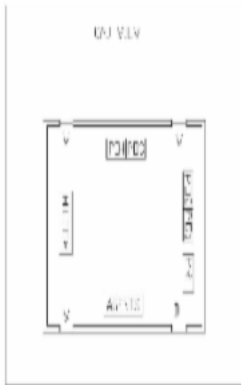

নির্বাচক নিবন্ধন আধিকারিকের স্বাক্ষর

Nazri Naksha

Google Map View

Polling Station Building Front View

Polling Station Front View

Cad View

Key MAP View

বিধানসভা নির্বাচনক্ষেত্রের নং, নাম : 240-বাঘমুন্ডি  
ভাগ নং, নাম : 1-জিলাং