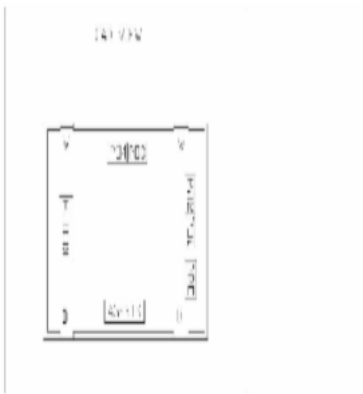

নির্বাচক নিবন্ধন আধিকারিকের স্বাক্ষর

Nazri Naksha

Google Map View

Polling Station Building Front View

Polling Station Front View

Cad View

Key MAP View

1 নাম : বিবি সুবেজান স্বামীর নাম: ইসরাইল বাড়ির নং : n0024 বয়স : 63 লিঙ্গ : মহিলা ফটো উপলব্ধ	WB/34/236/198683	2 নাম : আইমুন বিবি স্বামীর নাম: মাহাতাব মোমিন বাড়ির নং : n0024 বয়স : 34 লিঙ্গ : মহিলা ফটো উপলব্ধ	NT01388909	3 নাম : মাহাতাব মোমিন পিতার নাম: আজিজ মোমিন বাড়ির নং : n0024 বয়স : 37 লিঙ্গ : পুরুষ ফটো উপলব্ধ	NT01388875
4 নাম : আপতাব মোমিন পিতার নাম: আজিজ মোমিন বাড়ির নং : n0024 বয়স : 48 লিঙ্গ : পুরুষ ফটো উপলব্ধ	NT01499128	5 নাম : আজিজ মোমিন পিতার নাম: বনিআমিন মোমিন বাড়ির নং : n0024 বয়স : 61 লিঙ্গ : পুরুষ ফটো উপলব্ধ	WB/34/236/198089	6 নাম : ইসরাইল মোমিন পিতার নাম: বনিআমিন মোমিন বাড়ির নং : n0024 বয়স : 68 লিঙ্গ : পুরুষ ফটো উপলব্ধ	WB/34/236/198789
7 নাম : ওহীদা বেগম স্বামীর নাম: সহরাব আনসারী বাড়ির নং : n0018 বয়স : 41 লিঙ্গ : মহিলা ফটো উপলব্ধ	NT01317445	8 নাম : সহরাব আনসারী পিতার নাম: রুস্তম আনসারী বাড়ির নং : n0018 বয়স : 47 লিঙ্গ : পুরুষ ফটো উপলব্ধ	DVK2849495	9 নাম : বিবি সভেদা স্বামীর নাম: রুস্তম বাড়ির নং : n0018 বয়স : 59 লিঙ্গ : মহিলা ফটো উপলব্ধ	WB/34/236/198513
10 নাম : সরিফ মোমিন পিতার নাম: রুস্তম মোমিন বাড়ির নং : n0018 বয়স : 40 লিঙ্গ : পুরুষ ফটো উপলব্ধ	DVK3114345	11 নাম : ইদ্রিশ মোমিন পিতার নাম: রমজান মোমিন বাড়ির নং : n0018 বয়স : 50 লিঙ্গ : পুরুষ ফটো উপলব্ধ	DVK0294165	12 নাম : রমজান মোমিন পিতার নাম: ইউসুফ মোমিন বাড়ির নং : n0018 বয়স : 72 লিঙ্গ : পুরুষ ফটো উপলব্ধ	WB/34/236/198182
13 নাম : ইলিয়াস আনসারী পিতার নাম: রমজান আনসারী বাড়ির নং : n0018 বয়স : 43 লিঙ্গ : পুরুষ ফটো উপলব্ধ	DVK1371863	14 নাম : ইমরান আনসারী পিতার নাম: ইদ্রিশ আনসারী বাড়ির নং : n0018 বয়স : 27 লিঙ্গ : পুরুষ ফটো উপলব্ধ	NT01864461	15 নাম : সাধারুন বিবি স্বামীর নাম: ইলিয়াস বাড়ির নং : n0018 বয়স : 39 লিঙ্গ : মহিলা ফটো উপলব্ধ	DVK3114261
16 নাম : বিবি সবুরন স্বামীর নাম: রমজান মোমিন বাড়ির নং : n0018 বয়স : 75 লিঙ্গ : মহিলা ফটো উপলব্ধ	NT02041705	17 নাম : রুমিশা বিবি স্বামীর নাম: ইদ্রিশ মোমিন বাড়ির নং : n0018 বয়স : 46 লিঙ্গ : মহিলা ফটো উপলব্ধ	DVK2372647	18 নাম : তাহির আনসারী পিতার নাম: ইদ্রিশ আনসারী বাড়ির নং : 000 বয়স : 23 লিঙ্গ : পুরুষ ফটো উপলব্ধ	NT02240521
19 নাম : অনজুমারা বিবি স্বামীর নাম: সরিফ মোমিন বাড়ির নং : এন0078 বয়স : 38 লিঙ্গ : মহিলা ফটো উপলব্ধ	NT02262277	20 নাম : বীর্ভদ্রা গোস্বামী অন্যান্য: শুভংকর দাস গোস্বামী বাড়ির নং : 229 বয়স : 27 লিঙ্গ : পুরুষ ফটো উপলব্ধ	NT02042828	21 নাম : সহরই কুমার পিতার নাম: ভুধর কুমার বাড়ির নং : এন0084 বয়স : 23 লিঙ্গ : পুরুষ ফটো উপলব্ধ	NT02127447
22 নাম : হৈমবতি কুমার স্বামীর নাম: অর্জুন চন্দ্র কুমার বাড়ির নং : এন0029 বয়স : 24 লিঙ্গ : মহিলা ফটো উপলব্ধ	NT02128569	23 নাম : নীল কমল কুমার পিতার নাম: দুর্লভ কুমার বাড়ির নং : n0055 বয়স : 62 লিঙ্গ : পুরুষ ফটো উপলব্ধ	NT02040111	24 নাম : বিমলা কুমার স্বামীর নাম: শিব চরণ কুমার বাড়ির নং : এন0043 বয়স : 23 লিঙ্গ : মহিলা ফটো উপলব্ধ	NT02128759
25 নাম : আশামনী কুমার স্বামীর নাম: দিলীপ কুমার বাড়ির নং : এন0028 বয়স : 22 লিঙ্গ : মহিলা ফটো উপলব্ধ	NT02243871	26 নাম : বিশুজিৎ কুমার পিতার নাম: সচিদানন্দ কুমার বাড়ির নং : এন0061 বয়স : 25 লিঙ্গ : পুরুষ ফটো উপলব্ধ	NT02255719	27 নাম : পূজা কুমার স্বামীর নাম: রঞ্জিত কুমার বাড়ির নং : এন0084 বয়স : 24 লিঙ্গ : মহিলা ফটো উপলব্ধ	NT02264042
28 নাম : সবীর কুমার পিতার নাম: তারাপদ কুমার বাড়ির নং : এন0 বয়স : 21 লিঙ্গ : পুরুষ ফটো উপলব্ধ	NT02342384	29 নাম : রামপ্রসাদ কুমার পিতার নাম: লেটকা কুমার বাড়ির নং : n0066 বয়স : 56 লিঙ্গ : পুরুষ ফটো উপলব্ধ	NT02326601	30 নাম : মনু কুমার স্বামীর নাম: রামকুমার কুমার বাড়ির নং : n0080 বয়স : 57 লিঙ্গ : মহিলা ফটো উপলব্ধ	NT02051902