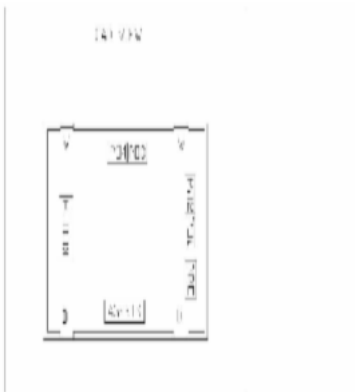

নির্বাচক নিবন্ধন আধিকারিকের স্বাক্ষর

Nazri Naksha

Google Map View

Polling Station Building Front View

Polling Station Front View

Cad View

Key MAP View

1 নাম : সলিমিন মোমিন স্বামীর নাম: আজাদ মোমিন বাড়ির নং : n0085 বয়স : 46 লিঙ্গ : মহিলা	DVK2375210 ফটো উপলব্ধ	2 নাম : আজাদ মোমিন পিতার নাম: উসিরুদ্দিন মোমিন বাড়ির নং : n0085 বয়স : 65 লিঙ্গ : পুরুষ	NTO2563690 ফটো উপলব্ধ	3 নাম : ইরশাদ মোমিন পিতার নাম: আজাদ মোমিন বাড়ির নং : এন0085 বয়স : 24 লিঙ্গ : পুরুষ	NTO2278950 ফটো উপলব্ধ
4 নাম : সীমা পরবিন স্বামীর নাম: ইরশাদ মোমিন বাড়ির নং : নং বয়স : 23 লিঙ্গ : মহিলা	NTO2381424 ফটো উপলব্ধ	5 নাম : বিমলা কুমার পিতার নাম: রঘুবর কুমার বাড়ির নং : এন0012 বয়স : 24 লিঙ্গ : মহিলা	NTO2129161 ফটো উপলব্ধ	6 নাম : সুমিত কুমার পিতার নাম: বাসুদেব কুমার বাড়ির নং : না বয়স : 24 লিঙ্গ : পুরুষ	NTO2111805 ফটো উপলব্ধ
7 নাম : নটবর মাহাত পিতার নাম: দ্বিজপদ মাহাত বাড়ির নং : এন0050 বয়স : 23 লিঙ্গ : পুরুষ	NTO2129369 ফটো উপলব্ধ	8 নাম : সুমিতা কুমার স্বামীর নাম: শঙ্কর কুমার বাড়ির নং : এন0018 বয়স : 26 লিঙ্গ : মহিলা	NTO2129294 ফটো উপলব্ধ	9 নাম : অজয় কুমার পিতার নাম: মেঘনাদ কুমার বাড়ির নং : এন0022 বয়স : 23 লিঙ্গ : পুরুষ	NTO2128882 ফটো উপলব্ধ
10 নাম : লিলাবতী কুমার পিতার নাম: তপন কুমার বাড়ির নং : 10 বয়স : 25 লিঙ্গ : মহিলা	NTO1984095 ফটো উপলব্ধ	11 নাম : বিভীষণ কুমার পিতার নাম: কৃষ্ণ চন্দ্র কুমার বাড়ির নং : 10 বয়স : 25 লিঙ্গ : পুরুষ	NTO1984145 ফটো উপলব্ধ	12 নাম : দীপক চন্দ্র কুমার পিতার নাম: অবিনাশ চন্দ্র কুমার বাড়ির নং : n0013 বয়স : 45 লিঙ্গ : পুরুষ	DVK2374221 ফটো উপলব্ধ
13 নাম : লিলমোনী কুমার স্বামীর নাম: সুশান্ত কুমার বাড়ির নং : n0008 বয়স : 60 লিঙ্গ : মহিলা	NTO2006617 ফটো উপলব্ধ	14 নাম : সরস্বতী কুমার স্বামীর নাম: মেঘনাদ কুমার বাড়ির নং : n0022 বয়স : 40 লিঙ্গ : মহিলা	DVK2747053 ফটো উপলব্ধ	15 নাম : সত্যভামা কুমার স্বামীর নাম: সন্দীপ কুমার বাড়ির নং : না বয়স : 28 লিঙ্গ : মহিলা	NTO1838069 ফটো উপলব্ধ
16 নাম : সরস্বতী কুমার স্বামীর নাম: ধরনীধর কুমার বাড়ির নং : n0023 বয়স : 65 লিঙ্গ : মহিলা	NTO2396679 ফটো উপলব্ধ	17 নাম : হলপানী কুমার পিতার নাম: চিনিবাস কুমার বাড়ির নং : n0019 বয়স : 46 লিঙ্গ : পুরুষ	DVK2374270 ফটো উপলব্ধ	18 নাম : নিমাই চন্দ্র কুমার পিতার নাম: গুরুচরন কুমার বাড়ির নং : n0010 বয়স : 62 লিঙ্গ : পুরুষ	DVK1373125 ফটো উপলব্ধ
19 নাম : ভরত চন্দ্র কুমার পিতার নাম: কৈলাশ কুমার বাড়ির নং : n0001 বয়স : 39 লিঙ্গ : পুরুষ	DVK3045069 ফটো উপলব্ধ	20 নাম : অশ্বিনী কুমার পিতার নাম: রঘুবর কুমার বাড়ির নং : N0012 বয়স : 27 লিঙ্গ : পুরুষ	NTO1845007 ফটো উপলব্ধ	21 নাম : রঘুবর কুমার পিতার নাম: বাবুলাল কুমার বাড়ির নং : n0012 বয়স : 74 লিঙ্গ : পুরুষ	DVK2850204 ফটো উপলব্ধ
22 নাম : সাবিত্রী কুমার স্বামীর নাম: হিমংগভূষণ কুমার বাড়ির নং : n0013 বয়স : 55 লিঙ্গ : মহিলা	NTO2405918 ফটো উপলব্ধ	23 নাম : সৌরভ কুমার পিতার নাম: বসুদেব কুমার বাড়ির নং : নং বয়স : 21 লিঙ্গ : পুরুষ	NTO2365856 ফটো উপলব্ধ	24 নাম : রাহুল কুমার পিতার নাম: হলপানী কুমার বাড়ির নং : এন0058 বয়স : 22 লিঙ্গ : পুরুষ	NTO2379576 ফটো উপলব্ধ
25 নাম : কিরণ কুমার পিতার নাম: প্রদীপ কুমার বাড়ির নং : নং বয়স : 21 লিঙ্গ : পুরুষ	NTO2386878 ফটো উপলব্ধ	26 নাম : সঞ্জয় কুমার পিতার নাম: শশাঙ্ক কুমার বাড়ির নং : এন0058 বয়স : 21 লিঙ্গ : পুরুষ	NTO2379600 ফটো উপলব্ধ	27 নাম : রাধেশ্যাম কুমার পিতার নাম: বাড়ির কুমার বাড়ির নং : নং007 বয়স : 67 লিঙ্গ : পুরুষ	NTO2299204 ফটো উপলব্ধ
28 নাম : সত্যাবন কুমার পিতার নাম: হরধান কুমার বাড়ির নং : নং বয়স : 22 লিঙ্গ : পুরুষ	NTO2382893 ফটো উপলব্ধ	29 নাম : জীতেন কুমার পিতার নাম: জয়দেব কুমার বাড়ির নং : n0010 বয়স : 26 লিঙ্গ : পুরুষ	NTO1887389 ফটো উপলব্ধ	30 নাম : মুকুন্দ কুমার পিতার নাম: তপন চন্দ্র কুমার বাড়ির নং : এন0010 বয়স : 26 লিঙ্গ : পুরুষ	NTO1887397 ফটো উপলব্ধ