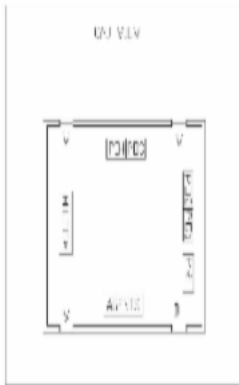

নির্বাচক নিবন্ধন আধিকারিকের স্বাক্ষর

Nazri Naksha

Google Map View

Polling Station Building Front View

Polling Station Front View

Cad View

Key MAP View

1 নাম : ববিতা আচার্য স্বামীর নাম: ঠাকুরদাস আচার্য বাড়ির নং : না বয়স : 27 লিঙ্গ : মহিলা	NTO2130417 ফটো উপলব্ধ	2 নাম : মনোজ আচার্য স্বামীর নাম: রাম আচার্য বাড়ির নং : n0003 বয়স : 24 লিঙ্গ : পুরুষ	NTO2098416 ফটো উপলব্ধ	3 নাম : অনিমা আচার্য স্বামীর নাম: শম্ভু আচার্য বাড়ির নং : n002 বয়স : 28 লিঙ্গ : মহিলা	NTO2111920 ফটো উপলব্ধ
4 নাম : মেঘনাথ আচার্য পিতার নাম: যদুনাথ আচার্য বাড়ির নং : n0004 বয়স : 27 লিঙ্গ : পুরুষ	NTO1844935 ফটো উপলব্ধ	5 নাম : ডোলী আচার্য স্বামীর নাম: যদুনাথ আচার্য বাড়ির নং : n0004 বয়স : 51 লিঙ্গ : মহিলা	WB/34/236/207190 ফটো উপলব্ধ	6 নাম : রুদ্রনী আচার্য স্বামীর নাম: গনেশ আচার্য বাড়ির নং : n0004 বয়স : 42 লিঙ্গ : মহিলা	DVK2375251 ফটো উপলব্ধ
7 নাম : গনেশ আচার্য পিতার নাম: কিরীটি আচার্য বাড়ির নং : n0004 বয়স : 50 লিঙ্গ : পুরুষ	WB/34/236/207064 ফটো উপলব্ধ	8 নাম : শ্রীমতী আচার্য স্বামীর নাম: কিরীটি আচার্য বাড়ির নং : n0004 বয়স : 71 লিঙ্গ : মহিলা	WB/34/236/207193 ফটো উপলব্ধ	9 নাম : রবিন আচার্য পিতার নাম: শ্যাম আচার্য বাড়ির নং : n0003 বয়স : 30 লিঙ্গ : পুরুষ	NTO1694942 ফটো উপলব্ধ
10 নাম : বীনা আচার্য স্বামীর নাম: কালিপদ আচার্য বাড়ির নং : n0001 বয়স : 61 লিঙ্গ : মহিলা	WB/34/236/207191 ফটো উপলব্ধ	11 নাম : শম্ভু আচার্য পিতার নাম: কালিপদ আচার্য বাড়ির নং : n0001 বয়স : 29 লিঙ্গ : পুরুষ	NTO1694744 ফটো উপলব্ধ	12 নাম : কবিতা আচার্য স্বামীর নাম: মদন আচার্য বাড়ির নং : n0001 বয়স : 36 লিঙ্গ : মহিলা	NTO1610286 ফটো উপলব্ধ
13 নাম : মধুসূদন আচার্য পিতার নাম: ভোলানাথ আচার্য বাড়ির নং : n0002 বয়স : 50 লিঙ্গ : পুরুষ	WB/34/236/207098 ফটো উপলব্ধ	14 নাম : আল্লা আচার্য স্বামীর নাম: মধুসূদন আচার্য বাড়ির নং : n0002 বয়স : 48 লিঙ্গ : মহিলা	DVK2375277 ফটো উপলব্ধ	15 নাম : হিরালাল আচার্য পিতার নাম: ভোলানাথ আচার্য বাড়ির নং : n0002 বয়স : 44 লিঙ্গ : পুরুষ	DVK2375285 ফটো উপলব্ধ
16 নাম : ঠাকুরদাস আচার্য পিতার নাম: ভোলানাথ আচার্য বাড়ির নং : n0002 বয়স : 39 লিঙ্গ : পুরুষ	DVK3045697 ফটো উপলব্ধ	17 নাম : রাম আচার্য পিতার নাম: গিরিশ আচার্য বাড়ির নং : n0003 বয়স : 54 লিঙ্গ : পুরুষ	WB/34/236/207307 ফটো উপলব্ধ	18 নাম : চাইনা আচার্য স্বামীর নাম: রাম আচার্য বাড়ির নং : n0003 বয়স : 51 লিঙ্গ : মহিলা	DVK2375269 ফটো উপলব্ধ
19 নাম : সন্ধ্যা আচার্য স্বামীর নাম: শ্যামচরন আচার্য বাড়ির নং : n0003 বয়স : 53 লিঙ্গ : মহিলা	WB/34/236/207189 ফটো উপলব্ধ	20 নাম : কালিপদ আচার্য পিতার নাম: হরিপদ আচার্য বাড়ির নং : n0001 বয়স : 66 লিঙ্গ : পুরুষ	WB/34/236/207491 ফটো উপলব্ধ	21 নাম : সুনীল আচার্য পিতার নাম: গণেশ আচার্য বাড়ির নং : এন0004 বয়স : 22 লিঙ্গ : পুরুষ	NTO2273969 ফটো উপলব্ধ
22 নাম : অন্নপূর্ণা কুমার পিতার নাম: শিবরাম কুমার বাড়ির নং : n0170 বয়স : 28 লিঙ্গ : মহিলা	NTO1788629 ফটো উপলব্ধ	23 নাম : কম্পনা কুমার স্বামীর নাম: হংসদেব মাঝি বাড়ির নং : 0037 বয়স : 26 লিঙ্গ : মহিলা	NTO1887546 ফটো উপলব্ধ	24 নাম : যশোদা কুমার স্বামীর নাম: রাম কুমার বাড়ির নং : n0141 বয়স : 63 লিঙ্গ : মহিলা	WB/34/236/207394 ফটো উপলব্ধ
25 নাম : নারায়ণী কুমার স্বামীর নাম: বিপ্লব মাঝি বাড়ির নং : 232 বয়স : 33 লিঙ্গ : মহিলা	ILY1394055 ফটো উপলব্ধ	26 নাম : লক্ষ্মী কালিন্দী স্বামীর নাম: শক্তিমান কালিন্দী বাড়ির নং : 136 বয়স : 28 লিঙ্গ : মহিলা	NTO1981976 ফটো উপলব্ধ	27 নাম : পূজা ভাগবত স্বামীর নাম: অজিত কালিন্দী বাড়ির নং : n0126 বয়স : 26 লিঙ্গ : মহিলা	NTO1887587 ফটো উপলব্ধ
28 নাম : ভুবন কালিন্দী পিতার নাম: বাদল কালিন্দী বাড়ির নং : n0129 বয়স : 27 লিঙ্গ : পুরুষ	NTO1844893 ফটো উপলব্ধ	29 নাম : রাসমনি কালিন্দী স্বামীর নাম: সমীর কালিন্দী বাড়ির নং : n133 বয়স : 24 লিঙ্গ : মহিলা	NTO2101160 ফটো উপলব্ধ	30 নাম : অবনী কালিন্দী পিতার নাম: বাদল কালিন্দী বাড়ির নং : এন0129 বয়স : 23 লিঙ্গ : পুরুষ	NTO2130359 ফটো উপলব্ধ