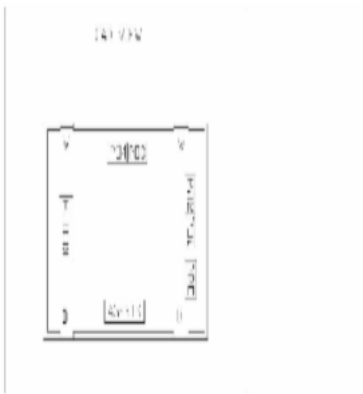

নির্বাচক নিবন্ধন আধিকারিকের স্বাক্ষর

Nazri Naksha

Google Map View

Polling Station Building Front View

Polling Station Front View

Cad View

Key MAP View

বিধানসভা নির্বাচনক্ষেত্রের নং, নাম : 240-বাঘমুন্ডি  
ভাগ নং, নাম : 1-ঘোড়াবাঁধা,হরিডি,খুটোঁড়,রাংডামাটি