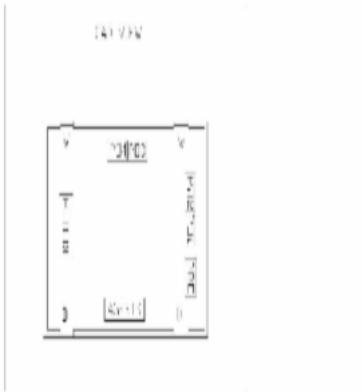

নির্বাচক নিবন্ধন আধিকারিকের স্বাক্ষর

Nazri Naksha

Google Map View

Polling Station Building Front View

Polling Station Front View

Cad View

Key MAP View

বিধানসভা নির্বাচনক্ষেত্রের নং, নাম : 240-বাঘমুন্ডি
ভাগ নং, নাম : 1-ঘোড়াবাঁধা