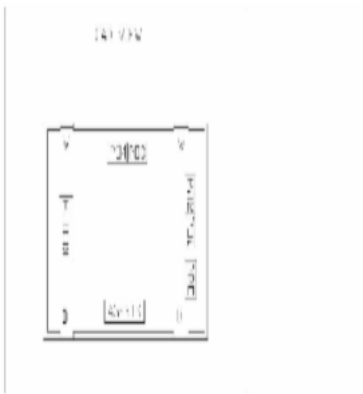

নির্বাচক নিবন্ধন আধিকারিকের স্বাক্ষর

Nazri Naksha

Google Map View

Polling Station Building Front View

Polling Station Front View

Cad View

Key MAP View

1 নাম : আকতার আনসারী পিতার নাম: রুস্তম আনসারী বাড়ির নং : n0130 বয়স : 38 লিঙ্গ : পুরুষ	NTO0904409 ফটো উপলব্ধ	2 নাম : আব্বাস আনসারী মায়ের নাম: খোদেজা বিবি বাড়ির নং : n0130 বয়স : 48 লিঙ্গ : পুরুষ	NTO1501337 ফটো উপলব্ধ	3 নাম : আজহার আনসারী মায়ের নাম: খোদেজা বিবি বাড়ির নং : n0130 বয়স : 30 লিঙ্গ : পুরুষ	NTO1612050 ফটো উপলব্ধ
4 নাম : দিনারজাদী বিবি স্বামীর নাম: আজহারুদ্দিন আনসারী বাড়ির নং : n0130 বয়স : 37 লিঙ্গ : মহিলা	NTO1501261 ফটো উপলব্ধ	5 নাম : লক্ষন মাহাত পিতার নাম: মৃত্যুঞ্জয় মাহাত বাড়ির নং : n0130 বয়স : 34 লিঙ্গ : পুরুষ	NTO1318864 ফটো উপলব্ধ	6 নাম : রসিদ আনসারি পিতার নাম: আলিজান আনসারি বাড়ির নং : n0028 বয়স : 60 লিঙ্গ : পুরুষ	NTO2577427 ফটো উপলব্ধ
7 নাম : সহিদ আনসারী পিতার নাম: মহঃ আলিজান আনসারী বাড়ির নং : n0028 বয়স : 53 লিঙ্গ : পুরুষ	WB/34/236/132181 ফটো উপলব্ধ	8 নাম : রফি যান বিবি স্বামীর নাম: রশিদ আনসারি বাড়ির নং : n0028 বয়স : 52 লিঙ্গ : মহিলা	NTO2577419 ফটো উপলব্ধ	9 নাম : খোদাজা বিবি স্বামীর নাম: রুস্তম আনসারী বাড়ির নং : n0130 বয়স : 57 লিঙ্গ : মহিলা	WB/34/236/132337 ফটো উপলব্ধ
10 নাম : গোলাপসা বিবি স্বামীর নাম: আক্তার আনসারী বাড়ির নং : N0130 বয়স : 28 লিঙ্গ : মহিলা	NTO1843820 ফটো উপলব্ধ	11 নাম : সাহাদত আনসারী পিতার নাম: রুস্তম আনসারী বাড়ির নং : N0130 বয়স : 28 লিঙ্গ : পুরুষ	NTO1843853 ফটো উপলব্ধ	12 নাম : বেলাল আনসারী পিতার নাম: রসিদ আনসারী বাড়ির নং : এন0028 বয়স : 24 লিঙ্গ : পুরুষ	NTO2206993 ফটো উপলব্ধ
13 নাম : গিয়াসউদ্দিন আনসারী পিতার নাম: আব্বাস আনসারী বাড়ির নং : এন0130 বয়স : 23 লিঙ্গ : পুরুষ	NTO2207470 ফটো উপলব্ধ	14 নাম : বুধনী মাহাত স্বামীর নাম: লক্ষণ মাহাত বাড়ির নং : এন0130 বয়স : 28 লিঙ্গ : মহিলা	NTO2274132 ফটো উপলব্ধ	15 নাম : সালমা বিবি স্বামীর নাম: সহিদ আনসারী বাড়ির নং : এন0028 বয়স : 45 লিঙ্গ : মহিলা	NTO2207132 ফটো উপলব্ধ
16 নাম : সাহিদা খাতুন স্বামীর নাম: দিলখুস আনসারি বাড়ির নং : এন0128 বয়স : 27 লিঙ্গ : মহিলা	NTO2206845 ফটো উপলব্ধ	17 নাম : আফতাব আলম পিতার নাম: মহঃ আমিনুদ্দিন আনসারী বাড়ির নং : n0129 বয়স : 50 লিঙ্গ : পুরুষ	DVK1365287 ফটো উপলব্ধ	18 নাম : মহঃ শকিল আনসারী পিতার নাম: আমিনুদ্দিন আনসারী বাড়ির নং : n0129 বয়স : 52 লিঙ্গ : পুরুষ	DVK1365253 ফটো উপলব্ধ
19 নাম : মহঃ সাহিদ আনসারী পিতার নাম: আমিনুদ্দিন আনসারি বাড়ির নং : n0129 বয়স : 41 লিঙ্গ : পুরুষ	DVK3038437 ফটো উপলব্ধ	20 নাম : সনজিদা খাতুন স্বামীর নাম: আফতাব আলম বাড়ির নং : n0129 বয়স : 39 লিঙ্গ : মহিলা	DVK2738904 ফটো উপলব্ধ	21 নাম : গুলাবি খাতুন স্বামীর নাম: আকবর আনসারি বাড়ির নং : এন0131 বয়স : 23 লিঙ্গ : মহিলা	NTO2253870 ফটো উপলব্ধ
22 নাম : রাহাবর আনসারি পিতার নাম: খুরশিদ আলম আনসারি বাড়ির নং : এন0158 বয়স : 22 লিঙ্গ : পুরুষ	NTO2252435 ফটো উপলব্ধ	23 নাম : ইয়াসমিন খাতুন স্বামীর নাম: মোহম্মদ সাহিদ আনসারি বাড়ির নং : এন0129 বয়স : 26 লিঙ্গ : মহিলা	NTO2281749 ফটো উপলব্ধ	24 নাম : জিয়াউদ্দিন আনসারি পিতার নাম: মোহম্মদ সিকিল আনসারি বাড়ির নং : এন0129 বয়স : 22 লিঙ্গ : পুরুষ	NTO2281400 ফটো উপলব্ধ
25 নাম : ফাল্পুনী মাহাত স্বামীর নাম: বিমল মাহাত বাড়ির নং : এন000 বয়স : 25 লিঙ্গ : মহিলা	NTO2300580 ফটো উপলব্ধ	26 নাম : আনজুরা খাতুন পিতার নাম: খুরশিদ আলম মোমিন বাড়ির নং : এন0 বয়স : 26 লিঙ্গ : মহিলা	NTO2355758 ফটো উপলব্ধ	27 নাম : মাসিউল আনসারী পিতার নাম: সাকির আনসারী বাড়ির নং : n0128 বয়স : 36 লিঙ্গ : পুরুষ	NTO1318641 ফটো উপলব্ধ
28 নাম : শাহনাওয়াজ আনসারি পিতার নাম: আমিনুদ্দিন আনসারি বাড়ির নং : n0129 বয়স : 45 লিঙ্গ : পুরুষ	DVK1792720 ফটো উপলব্ধ	29 নাম : নাসরিন বিবি স্বামীর নাম: মাসিউল আনসারী বাড়ির নং : এন0128 বয়স : 29 লিঙ্গ : মহিলা	NTO2207439 ফটো উপলব্ধ	30 নাম : আব্দুল ওয়াহিদ আনসারী পিতার নাম: আমিনুদ্দিন আনসারী বাড়ির নং : n0129 বয়স : 32 লিঙ্গ : পুরুষ	NTO1390459 ফটো উপলব্ধ