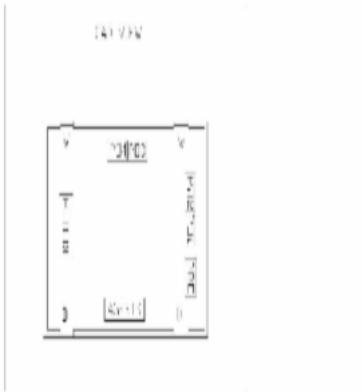

নির্বাচক নিবন্ধন আধিকারিকের স্বাক্ষর

Nazri Naksha

Google Map View

Polling Station Building Front View

Polling Station Front View

Cad View

Key MAP View

বিধানসভা নির্বাচনক্ষেত্রের নং, নাম : 240-বাঘমুন্ডি
ভাগ নং, নাম : 1-সিন্দরী