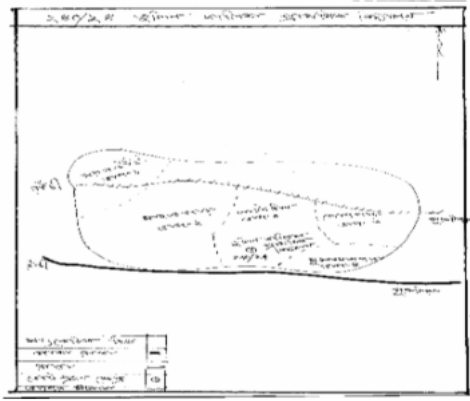

Nazri Naksha