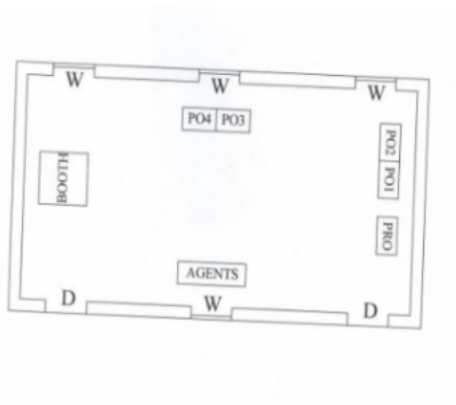

নির্বাচক নিবন্ধন আধিকারিকের স্বাক্ষর

Nazri Naksha

Google Map View

Polling Station Building Front View

Polling Station Front View

Cad View

Key MAP View

1 নাম : মহঃ দাস্তগীর পিতার নাম: মহঃ মইনুদ্দিন বাড়ির নং : n0175 বয়স : 27 লিঙ্গ : পুরুষ	NTO1807452 ফটো উপলব্ধ	2 নাম : মহঃ মজিদ আলম পিতার নাম: গুলাম মুস্তাফা বাড়ির নং : এন0166 বয়স : 23 লিঙ্গ : পুরুষ	NTO2156198 ফটো উপলব্ধ	3 নাম : মোহাম্মদ আফরোজ পিতার নাম: মোহাম্মদ আবিদ বাড়ির নং : এন0159 বয়স : 24 লিঙ্গ : পুরুষ	NTO2156289 ফটো উপলব্ধ
4 নাম : হুসেন আরা স্বামীর নাম: মহ অকিল বাড়ির নং : 00 বয়স : 29 লিঙ্গ : মহিলা	NTO1947837 ফটো উপলব্ধ	5 নাম : মহঃ ওয়াসিম পিতার নাম: মহঃ কাদির বাড়ির নং : এন000 বয়স : 23 লিঙ্গ : পুরুষ	NTO2249225 ফটো উপলব্ধ	6 নাম : সন্দিপ কুমার পিতার নাম: কার্তিক মাহাত বাড়ির নং : নং352 বয়স : 36 লিঙ্গ : পুরুষ	NTO1991355 ফটো উপলব্ধ
7 নাম : ললিতা কুমারী স্বামীর নাম: শ্যামল কুমার মহতো মহতো বাড়ির নং : 5130 বয়স : 31 লিঙ্গ : মহিলা	NTO2042174 ফটো উপলব্ধ	8 নাম : রানি খাতুন পিতার নাম: মোহাম্মদ সলাউদ্দিন বাড়ির নং : এন0 0000 বয়স : 27 লিঙ্গ : মহিলা	NTO2003853 ফটো উপলব্ধ	9 নাম : খুবু খাতুন স্বামীর নাম: মহঃ মিরাজ বাড়ির নং : n0151 বয়স : 31 লিঙ্গ : মহিলা	NTO1807478 ফটো উপলব্ধ
10 নাম : ডোলি সিং মুন্ডা স্বামীর নাম: সুকরাম সিং মুন্ডা বাড়ির নং : n0003 বয়স : 32 লিঙ্গ : মহিলা	NTO1527936 ফটো উপলব্ধ	11 নাম : নীলম কুমারী স্বামীর নাম: পরশুরাম সিং মুড়া বাড়ির নং : এন0003 বয়স : 32 লিঙ্গ : মহিলা	LKL5741624 ফটো উপলব্ধ	12 নাম : সুকরাম সিংহ মুন্ডা পিতার নাম: অমর সিংহ মুন্ডা বাড়ির নং : n0003 বয়স : 40 লিঙ্গ : পুরুষ	DXG2608149 ফটো উপলব্ধ
13 নাম : গুলাবী মুড়া স্বামীর নাম: অমিত সিং মুড়া বাড়ির নং : এন0002 বয়স : 23 লিঙ্গ : মহিলা	NTO2156149 ফটো উপলব্ধ	14 নাম : সনঞ্জয় মুন্ডা পিতার নাম: ছুট্ট মুন্ডা বাড়ির নং : n0003 বয়স : 44 লিঙ্গ : পুরুষ	DXG2244309 ফটো উপলব্ধ	15 নাম : বুধু মুড়া পিতার নাম: বীরসিং মুড়া বাড়ির নং : n0002 বয়স : 52 লিঙ্গ : পুরুষ	WB/34/237/174327 ফটো উপলব্ধ
16 নাম : দুলালী মুগা স্বামীর নাম: সঞ্জয় মুগা বাড়ির নং : n0003 বয়স : 40 লিঙ্গ : মহিলা	DXG2515625 ফটো উপলব্ধ	17 নাম : সাঁজবালী মুড়া স্বামীর নাম: ছুট্টবাবু মুড়া বাড়ির নং : n0003 বয়স : 66 লিঙ্গ : মহিলা	WB/34/237/174127 ফটো উপলব্ধ	18 নাম : অমিত সিং মুড়া পিতার নাম: বুধু সিং মুড়া বাড়ির নং : n0002 বয়স : 32 লিঙ্গ : পুরুষ	NTO1419118 ফটো উপলব্ধ
19 নাম : রথিয়া মুড়া স্বামীর নাম: বুধু মুড়া বাড়ির নং : n0002 বয়স : 50 লিঙ্গ : মহিলা	WB/34/237/174126 ফটো উপলব্ধ	20 নাম : পরশুরাম সিং মুড়া পিতার নাম: ছুট্ট সিং সিং মুড়া বাড়ির নং : n0003 বয়স : 32 লিঙ্গ : পুরুষ	NTO1179969 ফটো উপলব্ধ	21 নাম : সোমলী মাহাত স্বামীর নাম: ভগীরথ মাহাত বাড়ির নং : n0015 বয়স : 63 লিঙ্গ : মহিলা	NTO2030823 ফটো উপলব্ধ
22 নাম : শ্যামল কুমার মাহাত পিতার নাম: চন্দ্রমোহন মাহাত বাড়ির নং : চন্দ্র মোহন মাহাত বয়স : 37 লিঙ্গ : পুরুষ	DXG2732972 ফটো উপলব্ধ	23 নাম : বুধন মাহাত পিতার নাম: কেশব মাহাত বাড়ির নং : এন0013 বয়স : 22 লিঙ্গ : মহিলা	NTO2247658 ফটো উপলব্ধ	24 নাম : রাজেশ মাহাত পিতার নাম: ভোলানাথ মাহাত বাড়ির নং : n0018 বয়স : 34 লিঙ্গ : পুরুষ	DXG2244226 ফটো উপলব্ধ
25 নাম : নেপাল মাহাত পিতার নাম: মহীরাম মাহাত বাড়ির নং : এন5184 বয়স : 22 লিঙ্গ : পুরুষ	NTO2362309 ফটো উপলব্ধ	26 নাম : কিশোর মাহাত পিতার নাম: কেশব মাহাত বাড়ির নং : 00 বয়স : 26 লিঙ্গ : পুরুষ	NTO1947993 ফটো উপলব্ধ	27 নাম : টুসুবালা মাহাত স্বামীর নাম: রবি মাহাত বাড়ির নং : n0029 বয়স : 58 লিঙ্গ : মহিলা	NTO2030906 ফটো উপলব্ধ
28 নাম : পলিতা মাহাত স্বামীর নাম: গোবর্দন মাহাত বাড়ির নং : n0027 বয়স : 75 লিঙ্গ : মহিলা	NTO2031334 ফটো উপলব্ধ	29 নাম : লক্ষ্মীমনি মাহাত স্বামীর নাম: মলয় মাহাত বাড়ির নং : n0019 বয়স : 50 লিঙ্গ : মহিলা	NTO2031102 ফটো উপলব্ধ	30 নাম : মলয় মাহাত পিতার নাম: বিভূতি মাহাত বাড়ির নং : n0019 বয়স : 56 লিঙ্গ : পুরুষ	NTO2031094 ফটো উপলব্ধ