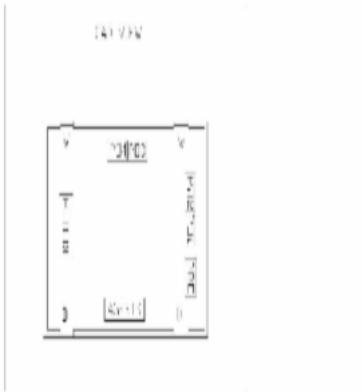

নির্বাচক নিবন্ধন আধিকারিকের স্বাক্ষর

Nazri Naksha

Google Map View

Polling Station Building Front View

Polling Station Front View

Cad View

Key MAP View

1 নাম : গোপাল কুমার পিতার নাম: সহরই কুমার বাড়ির নং : n0028 বয়স : 49 লিঙ্গ : পুরুষ ফটো উপলব্ধ	WB/34/236/120270	2 নাম : পদ্মাবতী কুমার স্বামীর নাম: উত্তম কুমার বাড়ির নং : n0028 বয়স : 51 লিঙ্গ : মহিলা ফটো উপলব্ধ	WB/34/236/120164	3 নাম : উত্তম কুমার পিতার নাম: সহরই কুমার বাড়ির নং : n0028 বয়স : 56 লিঙ্গ : পুরুষ ফটো উপলব্ধ	WB/34/236/120153
4 নাম : প্রদীপ কুমার পিতার নাম: গন্তীর কুমার বাড়ির নং : n0028 বয়স : 30 লিঙ্গ : পুরুষ ফটো উপলব্ধ	NT01613470	5 নাম : অম্বদা কুমার স্বামীর নাম: গন্তীর কুমার বাড়ির নং : n0028 বয়স : 55 লিঙ্গ : মহিলা ফটো উপলব্ধ	WB/34/236/120163	6 নাম : গন্তীর কুমার পিতার নাম: সহরই কুমার বাড়ির নং : n0028 বয়স : 59 লিঙ্গ : পুরুষ ফটো উপলব্ধ	NT02492148
7 নাম : কোকিলা কুমার স্বামীর নাম: সহরই কুমার বাড়ির নং : n0028 বয়স : 59 লিঙ্গ : মহিলা ফটো উপলব্ধ	WB/34/236/120313	8 নাম : পঙ্কজ রঞ্জন কুমার পিতার নাম: বলরাম কুমার বাড়ির নং : n0027 বয়স : 43 লিঙ্গ : পুরুষ ফটো উপলব্ধ	DVK1787159	9 নাম : ইন্দুমনি কুমার স্বামীর নাম: রাধাকান্ত কুমার বাড়ির নং : n0027 বয়স : 45 লিঙ্গ : মহিলা ফটো উপলব্ধ	DVK2316255
10 নাম : রুক্মিণী কুমার স্বামীর নাম: মিহির কুমার বাড়ির নং : n0026 বয়স : 39 লিঙ্গ : মহিলা ফটো উপলব্ধ	DVK3036886	11 নাম : ঝাঁঝকা কুমার স্বামীর নাম: অর্জুন কুমার বাড়ির নং : n0026 বয়স : 79 লিঙ্গ : মহিলা ফটো উপলব্ধ	DVK2316123	12 নাম : অর্জুন কুমার পিতার নাম: খুদু কুমার বাড়ির নং : n0026 বয়স : 84 লিঙ্গ : পুরুষ ফটো উপলব্ধ	WB/34/236/120384
13 নাম : কুটরা কুমার স্বামীর নাম: পঞ্চানন কুমার বাড়ির নং : n0025 বয়স : 66 লিঙ্গ : মহিলা ফটো উপলব্ধ	WB/34/236/120234	14 নাম : পঞ্চানন কুমার পিতার নাম: হরি কুমার বাড়ির নং : n0025 বয়স : 71 লিঙ্গ : পুরুষ ফটো উপলব্ধ	WB/34/236/120051	15 নাম : মধুসূদন কুমার পিতার নাম: শ্রীমন্ত কুমার বাড়ির নং : n0024 বয়স : 34 লিঙ্গ : পুরুষ ফটো উপলব্ধ	NT01502582
16 নাম : অলকা কুমার স্বামীর নাম: শ্রীমন্ত কুমার বাড়ির নং : n0024 বয়স : 53 লিঙ্গ : মহিলা ফটো উপলব্ধ	WB/34/236/120301	17 নাম : শ্রীমন্ত কুমার পিতার নাম: হরি কুমার বাড়ির নং : n0024 বয়স : 57 লিঙ্গ : পুরুষ ফটো উপলব্ধ	WB/34/236/120320	18 নাম : সন্ধ্যা কুমার স্বামীর নাম: কৃষ্ণ কুমার বাড়ির নং : n0023 বয়স : 51 লিঙ্গ : মহিলা ফটো উপলব্ধ	WB/34/236/120233
19 নাম : কৃষ্ণ কুমার পিতার নাম: লবিন কুমার বাড়ির নং : n0023 বয়স : 60 লিঙ্গ : পুরুষ ফটো উপলব্ধ	WB/34/236/120022	20 নাম : মুক্তা কুমার স্বামীর নাম: রামচরন কুমার বাড়ির নং : n0022 বয়স : 41 লিঙ্গ : মহিলা ফটো উপলব্ধ	DVK3036860	21 নাম : রামচরন কুমার পিতার নাম: দেবরাজ কুমার বাড়ির নং : n0022 বয়স : 39 লিঙ্গ : পুরুষ ফটো উপলব্ধ	DVK3036878
22 নাম : বাসন্তী কুমার স্বামীর নাম: দেবরাজ কুমার বাড়ির নং : n0022 বয়স : 69 লিঙ্গ : মহিলা ফটো উপলব্ধ	WB/34/236/120346	23 নাম : দেবরাজ কুমার পিতার নাম: আলমচাঁদ কুমার বাড়ির নং : n0022 বয়স : 73 লিঙ্গ : পুরুষ ফটো উপলব্ধ	WB/34/236/120189	24 নাম : বিদেশী কুমার স্বামীর নাম: পরিক্রিত কুমার বাড়ির নং : n0021 বয়স : 55 লিঙ্গ : মহিলা ফটো উপলব্ধ	DVK2316305
25 নাম : দিপালী কুমার স্বামীর নাম: বিধান কুমার বাড়ির নং : n0021 বয়স : 38 লিঙ্গ : মহিলা ফটো উপলব্ধ	NT01319383	26 নাম : বিধান কুমার পিতার নাম: সুচাঁদ কুমার বাড়ির নং : n0021 বয়স : 44 লিঙ্গ : পুরুষ ফটো উপলব্ধ	DVK2821635	27 নাম : মানিক কুমার পিতার নাম: সুচাঁদ কুমার বাড়ির নং : n0021 বয়স : 45 লিঙ্গ : পুরুষ ফটো উপলব্ধ	DVK2316289
28 নাম : সুচাঁদ কুমার পিতার নাম: জুগল কুমার বাড়ির নং : n0021 বয়স : 77 লিঙ্গ : পুরুষ ফটো উপলব্ধ	WB/34/236/120097	29 নাম : রাতুলী কুমার স্বামীর নাম: রুইজ কুমার বাড়ির নং : n0013 বয়স : 35 লিঙ্গ : মহিলা ফটো উপলব্ধ	NT01391549	30 নাম : শিবানী কুমার স্বামীর নাম: পশুপতি কুমার বাড়ির নং : n0013 বয়স : 35 লিঙ্গ : মহিলা ফটো উপলব্ধ	NT01391531