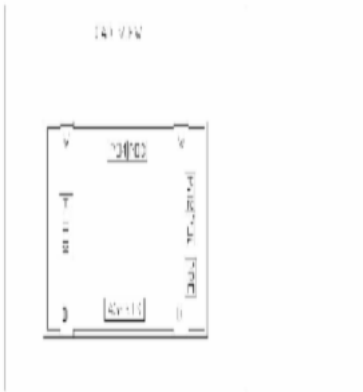

নির্বাচক নিবন্ধন আধিকারিকের স্বাক্ষর

Nazri Naksha

Google Map View

Polling Station Building Front View

Polling Station Front View

Cad View

Key MAP View

1 নাম : দীপক কুমার পিতার নাম: যোগেশ্বর কুমার বাড়ির নং : n0051 বয়স : 32 লিঙ্গ : পুরুষ	NTO1391846 ফটো উপলব্ধ	2 নাম : সারথী কুমার স্বামীর নাম: যজ্ঞেশ্বর কুমার বাড়ির নং : n0051 বয়স : 57 লিঙ্গ : মহিলা	WB/34/236/117782 ফটো উপলব্ধ	3 নাম : সন্তোষ কুমার পিতার নাম: বৃধু কুমার বাড়ির নং : n0050 বয়স : 45 লিঙ্গ : পুরুষ	DVK1186816 ফটো উপলব্ধ
4 নাম : রমনী কুমার স্বামীর নাম: লক্ষীকান্ত কুমার বাড়ির নং : n0050 বয়স : 49 লিঙ্গ : মহিলা	WB/34/236/117476 ফটো উপলব্ধ	5 নাম : লক্ষীকান্ত কুমার পিতার নাম: বৃধু কুমার বাড়ির নং : n0050 বয়স : 54 লিঙ্গ : পুরুষ	WB/34/236/117330 ফটো উপলব্ধ	6 নাম : বালিকা কুমার স্বামীর নাম: দুলাল কুমার বাড়ির নং : n0050 বয়স : 57 লিঙ্গ : মহিলা	DVK2314920 ফটো উপলব্ধ
7 নাম : দুলাল কুমার পিতার নাম: বৃধু কুমার বাড়ির নং : n0050 বয়স : 62 লিঙ্গ : পুরুষ	WB/34/236/117032 ফটো উপলব্ধ	8 নাম : সরলা কুমার স্বামীর নাম: বৃধু কুমার বাড়ির নং : n0050 বয়স : 81 লিঙ্গ : মহিলা	WB/34/236/117539 ফটো উপলব্ধ	9 নাম : অশ্বিনী কুমার পিতার নাম: কালিদাস কুমার বাড়ির নং : n0049 বয়স : 32 লিঙ্গ : পুরুষ	NTO1391986 ফটো উপলব্ধ
10 নাম : কালিদাস কুমার পিতার নাম: রামলাল কুমার বাড়ির নং : n0049 বয়স : 61 লিঙ্গ : পুরুষ	WB/34/236/117217 ফটো উপলব্ধ	11 নাম : দেবকী কুমার স্বামীর নাম: রঞ্জিত কুমার বাড়ির নং : n0048 বয়স : 43 লিঙ্গ : মহিলা	DVK2314987 ফটো উপলব্ধ	12 নাম : নরসিংহ কুমার পিতার নাম: রামলাল কুমার বাড়ির নং : n0048 বয়স : 78 লিঙ্গ : পুরুষ	WB/34/236/117771 ফটো উপলব্ধ
13 নাম : প্রসান্ত কুমার পিতার নাম: রস্তা কুমার বাড়ির নং : n0047 বয়স : 29 লিঙ্গ : পুরুষ	NTO1696665 ফটো উপলব্ধ	14 নাম : রস্তা কুমার স্বামীর নাম: বিভীষণ কুমার বাড়ির নং : n0047 বয়স : 39 লিঙ্গ : মহিলা	NTO1241876 ফটো উপলব্ধ	15 নাম : বিভীষণ কুমার পিতার নাম: শিশুপাল কুমার বাড়ির নং : n0047 বয়স : 45 লিঙ্গ : পুরুষ	DVK1186527 ফটো উপলব্ধ
16 নাম : ভারতী কুমার স্বামীর নাম: শিশুপাল কুমার বাড়ির নং : n0047 বয়স : 67 লিঙ্গ : মহিলা	WB/34/236/117489 ফটো উপলব্ধ	17 নাম : শিশুপাল কুমার পিতার নাম: দুবরাজ কুমার বাড়ির নং : n0047 বয়স : 73 লিঙ্গ : পুরুষ	WB/34/236/117015 ফটো উপলব্ধ	18 নাম : বিজলা কুমার স্বামীর নাম: ডমন চন্দ্র কুমার বাড়ির নং : n0046 বয়স : 41 লিঙ্গ : মহিলা	DVK3036530 ফটো উপলব্ধ
19 নাম : বাসকী কুমার স্বামীর নাম: মহাবীর কুমার বাড়ির নং : n0046 বয়স : 41 লিঙ্গ : মহিলা	DVK3036548 ফটো উপলব্ধ	20 নাম : মহাবীর কুমার পিতার নাম: গুডঘুট কুমার বাড়ির নং : n0046 বয়স : 44 লিঙ্গ : পুরুষ	DVK1186873 ফটো উপলব্ধ	21 নাম : ডমন কুমার পিতার নাম: গুডঘুট কুমার বাড়ির নং : n0046 বয়স : 49 লিঙ্গ : পুরুষ	WB/34/236/117078 ফটো উপলব্ধ
22 নাম : উত্তরা কুমার স্বামীর নাম: ভুগুরাম কুমার বাড়ির নং : n0045 বয়স : 32 লিঙ্গ : মহিলা	NTO1391994 ফটো উপলব্ধ	23 নাম : বেজন্তীবালা কুমার স্বামীর নাম: পল্টু কুমার বাড়ির নং : n0045 বয়স : 52 লিঙ্গ : মহিলা	WB/34/236/117697 ফটো উপলব্ধ	24 নাম : পল্টু কুমার পিতার নাম: গোপালচন্দ্র কুমার বাড়ির নং : n0045 বয়স : 57 লিঙ্গ : পুরুষ	WB/34/236/117526 ফটো উপলব্ধ
25 নাম : ভুগুরাম কুমার পিতার নাম: কমলাকান্ত কুমার বাড়ির নং : n0045 বয়স : 34 লিঙ্গ : পুরুষ	NTO1392059 ফটো উপলব্ধ	26 নাম : ললিতা কুমার স্বামীর নাম: কমলাকান্ত কুমার বাড়ির নং : n0045 বয়স : 57 লিঙ্গ : মহিলা	WB/34/236/117696 ফটো উপলব্ধ	27 নাম : কমলাকান্ত কুমার পিতার নাম: গোপালচন্দ্র কুমার বাড়ির নং : n0045 বয়স : 61 লিঙ্গ : পুরুষ	WB/34/236/117755 ফটো উপলব্ধ
28 নাম : প্রমীলা কুমার স্বামীর নাম: গোপালচন্দ্র কুমার বাড়ির নং : n0045 বয়স : 79 লিঙ্গ : মহিলা	WB/34/236/117229 ফটো উপলব্ধ	29 নাম : রস্তা কুমার স্বামীর নাম: রোহিনীকান্ত কুমার বাড়ির নং : n0044 বয়স : 58 লিঙ্গ : মহিলা	WB/34/236/117700 ফটো উপলব্ধ	30 নাম : সুজয়ন্তী কুমার স্বামীর নাম: প্রেমানন্দ কুমার বাড়ির নং : n0043 বয়স : 49 লিঙ্গ : মহিলা	WB/34/236/117469 ফটো উপলব্ধ