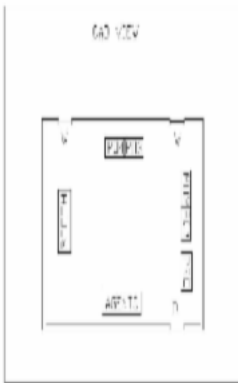

নির্বাচক নিবন্ধন আধিকারিকের স্বাক্ষর

Nazri Naksha

Google Map View

Polling Station Building Front View

Polling Station Front View

Cad View

Key MAP View

1	WB/34/236/114310	নাম : শ্রাবন কুমার পিতার নাম: অজয়র কুমার বাড়ির নং : n0031 বয়স : 76 লিঙ্গ : পুরুষ	ফটো উপলব্ধ	2	WB/34/236/114560	নাম : ভারতী কুমার স্বামীর নাম: শ্রাবন কুমার বাড়ির নং : n0031 বয়স : 66 লিঙ্গ : মহিলা	ফটো উপলব্ধ	3	DVK1186881	নাম : সহদেব কুমার পিতার নাম: শ্রাবন কুমার বাড়ির নং : n0031 বয়স : 51 লিঙ্গ : পুরুষ	ফটো উপলব্ধ
4	DVK3105822	নাম : গৌড়র কুমার পিতার নাম: শ্রাবন কুমার বাড়ির নং : n0031 বয়স : 50 লিঙ্গ : পুরুষ	ফটো উপলব্ধ	5	NTO1320118	নাম : পূর্ণিমা কুমার স্বামীর নাম: গৌড়র কুমার বাড়ির নং : n0031 বয়স : 34 লিঙ্গ : মহিলা	ফটো উপলব্ধ	6	NTO1503549	নাম : সমীর কুমার পিতার নাম: শ্রাবন কুমার বাড়ির নং : n0031 বয়স : 36 লিঙ্গ : পুরুষ	ফটো উপলব্ধ
7	NTO1801406	নাম : বিষ্ণু কুমার পিতার নাম: অঘোর কুমার বাড়ির নং : n0031 বয়স : 72 লিঙ্গ : পুরুষ	ফটো উপলব্ধ	8	NTO1801398	নাম : সুলেচনা কুমার স্বামীর নাম: বিষ্ণু কুমার বাড়ির নং : n0031 বয়স : 60 লিঙ্গ : মহিলা	ফটো উপলব্ধ	9	NTO1842111	নাম : বাসন্তী কুমার স্বামীর নাম: প্রভাষ কুমার বাড়ির নং : n0031 বয়স : 32 লিঙ্গ : মহিলা	ফটো উপলব্ধ
10	NTO1842129	নাম : প্রভাষ কুমার পিতার নাম: বিষ্ণু কুমার বাড়ির নং : n0031 বয়স : 37 লিঙ্গ : পুরুষ	ফটো উপলব্ধ	11	NTO1864677	নাম : বেদনা কুমার স্বামীর নাম: অঘোর কুমার বাড়ির নং : N000 বয়স : 82 লিঙ্গ : মহিলা	ফটো উপলব্ধ	12	NTO2136117	নাম : নরেশ কুমার পিতার নাম: সহদেব কুমার বাড়ির নং : এন0020 বয়স : 23 লিঙ্গ : পুরুষ	ফটো উপলব্ধ
13	DVK3105830	নাম : অমির চন্দ্র কুমার পিতার নাম: শ্রাবন কুমার বাড়ির নং : n0031 বয়স : 35 লিঙ্গ : পুরুষ	ফটো উপলব্ধ	14	NTO2080380	নাম : ফুটি কুমার স্বামীর নাম: সমীর কুমার বাড়ির নং : N00 বয়স : 26 লিঙ্গ : মহিলা	ফটো উপলব্ধ	15	NTO2235083	নাম : পরেশ কুমার পিতার নাম: সহদেব কুমার বাড়ির নং : এন0000 বয়স : 22 লিঙ্গ : পুরুষ	ফটো উপলব্ধ
16	NTO2241628	নাম : সৌরভ গোস্বামী পিতার নাম: শক্তিপদ গোস্বামী বাড়ির নং : এন00 বয়স : 22 লিঙ্গ : পুরুষ	ফটো উপলব্ধ	17	NTO1882190	নাম : বীরেন চন্দ্র মাহাত পিতার নাম: জ্যোতি প্রসাদ মাহাত বাড়ির নং : n0218 বয়স : 26 লিঙ্গ : পুরুষ	ফটো উপলব্ধ	18	NTO2253979	নাম : কণিকা নায়ক স্বামীর নাম: বুটা মাছুয়ার বাড়ির নং : এন00 বয়স : 23 লিঙ্গ : মহিলা	ফটো উপলব্ধ
19	NTO2136182	নাম : প্রকাশ পান্ডে পিতার নাম: মধুসূদন পান্ডে বাড়ির নং : এন0051 বয়স : 23 লিঙ্গ : পুরুষ	ফটো উপলব্ধ	20	DVK2313468	নাম : শুকদেব সিং মুড়া পিতার নাম: লখুসিং মুড়া বাড়ির নং : n0100 বয়স : 51 লিঙ্গ : পুরুষ	ফটো উপলব্ধ	21	DVK3036118	নাম : লক্ষী মুড়া স্বামীর নাম: শুকদেব মুড়া বাড়ির নং : n0100 বয়স : 45 লিঙ্গ : মহিলা	ফটো উপলব্ধ
22	NTO1320225	নাম : সুলেখা মুড়া স্বামীর নাম: প্রহ্লাদ মুড়া বাড়ির নং : n0100 বয়স : 39 লিঙ্গ : মহিলা	ফটো উপলব্ধ	23	WB/34/236/114416	নাম : শিবচরণ মুড়া পিতার নাম: গোপাল মুড়া বাড়ির নং : n0113 বয়স : 66 লিঙ্গ : পুরুষ	ফটো উপলব্ধ	24	NTO1320092	নাম : দুর্গাচরন সিংমুড়া মায়ের নাম: কৌশল্যা সিংমুড়া বাড়ির নং : n0106 বয়স : 36 লিঙ্গ : পুরুষ	ফটো উপলব্ধ
25	NTO1320100	নাম : লক্ষী সিংমুড়া মায়ের নাম: কৌশল্যা সিংমুড়া বাড়ির নং : n0106 বয়স : 37 লিঙ্গ : পুরুষ	ফটো উপলব্ধ	26	NTO1696814	নাম : সানিবালা মুড়া স্বামীর নাম: গুরুরপদ মুড়া বাড়ির নং : n0106 বয়স : 41 লিঙ্গ : মহিলা	ফটো উপলব্ধ	27	WB/34/236/114628	নাম : গুরুরসিং মুড়া স্বামীর নাম: অজয়রসিং মুড়া বাড়ির নং : n0106 বয়স : 56 লিঙ্গ : মহিলা	ফটো উপলব্ধ
28	WB/34/236/114627	নাম : অজয়রসিং মুড়া পিতার নাম: হরিপদ মুড়া বাড়ির নং : n0106 বয়স : 61 লিঙ্গ : পুরুষ	ফটো উপলব্ধ	29	WB/34/236/114584	নাম : কুলবতী মুড়া স্বামীর নাম: বিভীষণ মুড়া বাড়ির নং : n0106 বয়স : 61 লিঙ্গ : মহিলা	ফটো উপলব্ধ	30	DVK2313443	নাম : কৌশল্যা মুড়া স্বামীর নাম: নন্দ মুড়া বাড়ির নং : n0106 বয়স : 69 লিঙ্গ : মহিলা	ফটো উপলব্ধ