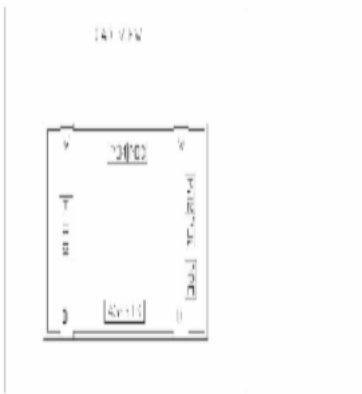

নির্বাচক নিবন্ধন আধিকারিকের স্বাক্ষর

Nazri Naksha

Google Map View

Polling Station Building Front View

Polling Station Front View

Cad View

Key MAP View

1 নাম : গাজিলাল কুমার পিতার নাম: কালিপদ কুমার বাড়ির নং : n0019 বয়স : 73 লিঙ্গ : পুরুষ ফটো উপলব্ধ	WB/34/236/108152	2 নাম : স্বপন কুমার পিতার নাম: গাজিলাল কুমার বাড়ির নং : n0019 বয়স : 33 লিঙ্গ : পুরুষ ফটো উপলব্ধ	NT01393305	3 নাম : সাবিত্রী কুমার স্বামীর নাম: বিদুভূষণ কুমার বাড়ির নং : n0019 বয়স : 62 লিঙ্গ : মহিলা ফটো উপলব্ধ	DVK2819324
4 নাম : ভুগুরাম কুমার পিতার নাম: কালিপদ কুমার বাড়ির নং : n0019 বয়স : 66 লিঙ্গ : পুরুষ ফটো উপলব্ধ	WB/34/236/108291	5 নাম : পেলী কুমার স্বামীর নাম: ভুগুরাম কুমার বাড়ির নং : n0019 বয়স : 51 লিঙ্গ : মহিলা ফটো উপলব্ধ	DVK2309839	6 নাম : জয়দেব কুমার পিতার নাম: বিদুভূষণ কুমার বাড়ির নং : n0019 বয়স : 46 লিঙ্গ : পুরুষ ফটো উপলব্ধ	DVK1365543
7 নাম : বাসন্তী কুমার স্বামীর নাম: ভুগুরাম কুমার বাড়ির নং : n0129 বয়স : 59 লিঙ্গ : মহিলা ফটো উপলব্ধ	DVK2309896	8 নাম : স্নেহলতা কুমার স্বামীর নাম: লক্ষ্মীবিলাস কুমার বাড়ির নং : n0126 বয়স : 30 লিঙ্গ : মহিলা ফটো উপলব্ধ	NT01697655	9 নাম : লক্ষ্মীবিলাস কুমার পিতার নাম: গৌর কুমার বাড়ির নং : n0126 বয়স : 42 লিঙ্গ : পুরুষ ফটো উপলব্ধ	DVK2309870
10 নাম : শিবানী কুমার স্বামীর নাম: গৌর কুমার বাড়ির নং : n0125 বয়স : 69 লিঙ্গ : মহিলা ফটো উপলব্ধ	DVK2309854	11 নাম : গৌর কুমার পিতার নাম: কেশব কুমার বাড়ির নং : n0124 বয়স : 73 লিঙ্গ : পুরুষ ফটো উপলব্ধ	DVK2309847	12 নাম : সুবর্ন কুমার পিতার নাম: বিভীষণ কুমার বাড়ির নং : এন000 বয়স : 26 লিঙ্গ : পুরুষ ফটো উপলব্ধ	NT01697432
13 নাম : তরুণীসেন কুমার পিতার নাম: বিভীষণ কুমার বাড়ির নং : n0086 বয়স : 31 লিঙ্গ : পুরুষ ফটো উপলব্ধ	NT01504455	14 নাম : গুরুপদ কুমার পিতার নাম: অরুণ কুমার বাড়ির নং : n0086 বয়স : 33 লিঙ্গ : পুরুষ ফটো উপলব্ধ	NT01393289	15 নাম : রাধিকা কুমার স্বামীর নাম: অরুণ কুমার বাড়ির নং : n0086 বয়স : 47 লিঙ্গ : মহিলা ফটো উপলব্ধ	NT01615616
16 নাম : অরুণ কুমার পিতার নাম: পান্ডাচরন কুমার বাড়ির নং : n0086 বয়স : 63 লিঙ্গ : পুরুষ ফটো উপলব্ধ	NT02492098	17 নাম : অম্বিকা কুমার স্বামীর নাম: অনিল কুমার বাড়ির নং : n0086 বয়স : 34 লিঙ্গ : মহিলা ফটো উপলব্ধ	NT01504760	18 নাম : নিয়তী কুমার স্বামীর নাম: অনিল কুমার বাড়ির নং : n0086 বয়স : 61 লিঙ্গ : মহিলা ফটো উপলব্ধ	WB/34/236/108401
19 নাম : অনিতা কুমার স্বামীর নাম: বিভীষণ কুমার বাড়ির নং : n0086 বয়স : 51 লিঙ্গ : মহিলা ফটো উপলব্ধ	WB/34/236/108389	20 নাম : বিভীষণ কুমার পিতার নাম: পন্ডাচরন কুমার বাড়ির নং : n0086 বয়স : 55 লিঙ্গ : পুরুষ ফটো উপলব্ধ	WB/34/236/108383	21 নাম : নারায়ন কুমার মায়ের নাম: ফুলগনী কুমার বাড়ির নং : n0084 বয়স : 32 লিঙ্গ : পুরুষ ফটো উপলব্ধ	NT01504588
22 নাম : ফুলগনী কুমার স্বামীর নাম: অম্বরিশ কুমার বাড়ির নং : n0084 বয়স : 54 লিঙ্গ : মহিলা ফটো উপলব্ধ	WB/34/236/108387	23 নাম : জানকী কুমার স্বামীর নাম: পূর্ণচাঁদ কুমার বাড়ির নং : n0084 বয়স : 57 লিঙ্গ : মহিলা ফটো উপলব্ধ	WB/34/236/108386	24 নাম : পূর্ণচাঁদ কুমার পিতার নাম: হাড়িরাম কুমার বাড়ির নং : n0084 বয়স : 62 লিঙ্গ : পুরুষ ফটো উপলব্ধ	NT00943548
25 নাম : সভা কুমার স্বামীর নাম: মিহির কুমার বাড়ির নং : n0084 বয়স : 36 লিঙ্গ : মহিলা ফটো উপলব্ধ	NT01242528	26 নাম : মিহির কুমার পিতার নাম: রাধানাথ কুমার বাড়ির নং : n0084 বয়স : 39 লিঙ্গ : পুরুষ ফটো উপলব্ধ	DVK3105384	27 নাম : জ্যোৎস্না কুমার স্বামীর নাম: প্রেমচাঁদ কুমার বাড়ির নং : n0084 বয়স : 36 লিঙ্গ : মহিলা ফটো উপলব্ধ	NT01242429
28 নাম : প্রেমচাঁদ কুমার পিতার নাম: রাধানাথ কুমার বাড়ির নং : n0084 বয়স : 42 লিঙ্গ : পুরুষ ফটো উপলব্ধ	DVK3105392	29 নাম : রাধানাথ কুমার পিতার নাম: হাড়িরাম কুমার বাড়ির নং : n0084 বয়স : 65 লিঙ্গ : পুরুষ ফটো উপলব্ধ	WB/34/236/108393	30 নাম : বাসুদেব কুমার পিতার নাম: হাড়িরাম কুমার বাড়ির নং : n0084 বয়স : 68 লিঙ্গ : পুরুষ ফটো উপলব্ধ	NT01320563