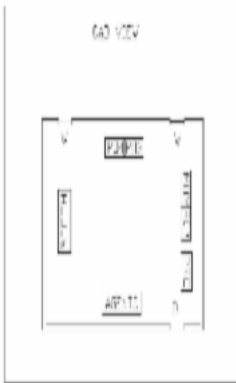

নির্বাচক নিবন্ধন আধিকারিকের স্বাক্ষর

Nazri Naksha

Google Map View

Polling Station Building Front View

Polling Station Front View

Cad View

Key MAP View

বিধানসভা নির্বাচনক্ষেত্রের নং, নাম : 240-বাঘমুন্ডি
ভাগ নং, নাম : 1-চড়িদা