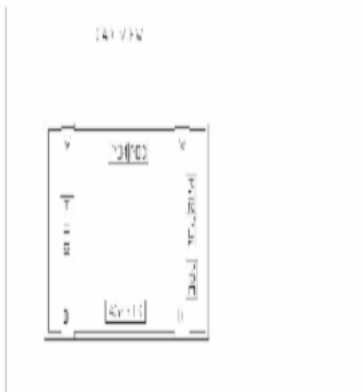

নির্বাচক নিবন্ধন আধিকারিকের স্বাক্ষর

Nazri Naksha

Google Map View

Polling Station Building Front View

Polling Station Front View

Cad View

Key MAP View

বিধানসভা নির্বাচনক্ষেত্রের নং, নাম : 240-বাঘমুন্ডি
ভাগ নং, নাম : 1-বাজারকুলি, বাজার ও ডোমকুলি