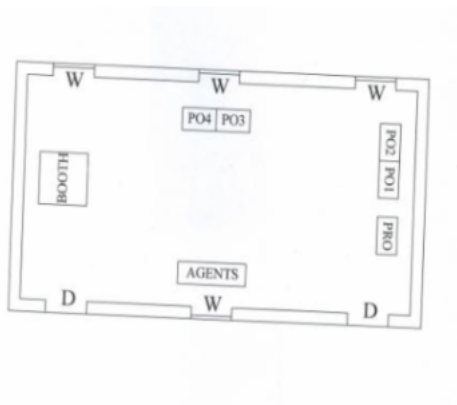

নির্বাচক নিবন্ধন আধিকারিকের স্বাক্ষর

Nazri Naksha

Google Map View

Polling Station Building Front View

Polling Station Front View

Cad View

Key MAP View

বিধানসভা নির্বাচনক্ষেত্রের নং, নাম : 240-বাঘমুন্ডি
ভাগ নং, নাম : 1-কেন্দুয়াডি তুলিন