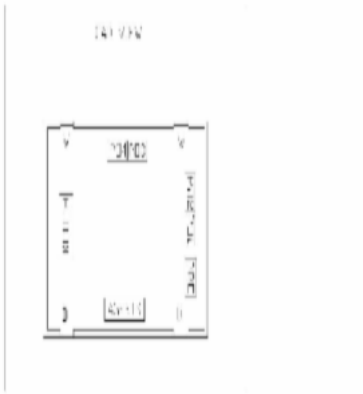

নির্বাচক নিবন্ধন আধিকারিকের স্বাক্ষর

Nazri Naksha

Google Map View

Polling Station Building Front View

Polling Station Front View

Cad View

Key MAP View

বিধানসভা নির্বাচনক্ষেত্রের নং, নাম : 240-বাঘমুন্ডি  
ভাগ নং, নাম : 1-বাড়েরিয়া, খটকাডি, লহরীয়া