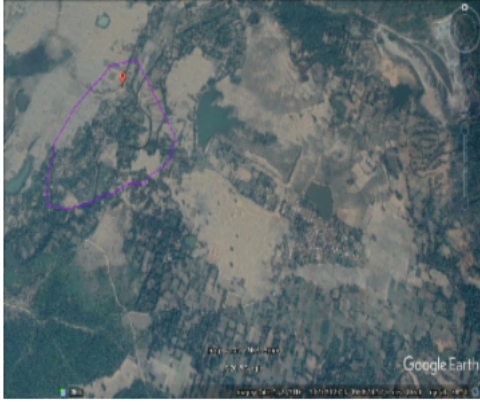

নির্বাচক নিবন্ধন আধিকারিকের স্বাক্ষর

Nazri Naksha

Google Map View

Polling Station Building Front View

Polling Station Front View

Cad View

Key MAP View

বিধানসভা নির্বাচনক্ষেত্রের নং, নাম : 240-বাঘমুন্ডি  
ভাগ নং, নাম : 1-বাড়েরিয়া, খটকাডি, লহরীয়া