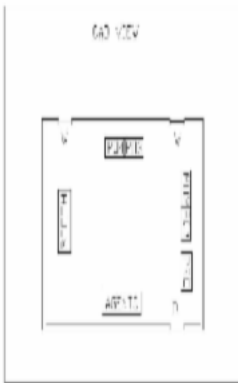

নির্বাচক নিবন্ধন আধিকারিকের স্বাক্ষর

Nazri Naksha

Google Map View

Polling Station Building Front View

Polling Station Front View

Cad View

Key MAP View

1 নাম : সুন টুডু পিতার নাম: মাতাল টুডু বাড়ির নং : এন0024 বয়স : 26 লিঙ্গ : পুরুষ	NTO2142115 ফটো উপলব্ধ	2 নাম : মুটুক টুডু স্বামীর নাম: লক্ষন টুডু বাড়ির নং : এন0012 বয়স : 67 লিঙ্গ : মহিলা	DVK1849892 ফটো উপলব্ধ	3 নাম : শ্রীমতি টুডু স্বামীর নাম: সঞ্জয় টুডু বাড়ির নং : n0029 বয়স : 39 লিঙ্গ : মহিলা	NTO1700178 ফটো উপলব্ধ
4 নাম : শ্যাম টুডু পিতার নাম: লক্ষন টুডু বাড়ির নং : n0026 বয়স : 31 লিঙ্গ : পুরুষ	NTO1506823 ফটো উপলব্ধ	5 নাম : বাহা টুডু পিতার নাম: বুকা টুডু বাড়ির নং : n0024 বয়স : 65 লিঙ্গ : মহিলা	DVK1849975 ফটো উপলব্ধ	6 নাম : আরতী টুডু স্বামীর নাম: ধনঞ্জয় টুডু বাড়ির নং : n0024 বয়স : 37 লিঙ্গ : মহিলা	NTO1506724 ফটো উপলব্ধ
7 নাম : ধনঞ্জয় টুডু পিতার নাম: মাতাল টুডু বাড়ির নং : n0024 বয়স : 36 লিঙ্গ : পুরুষ	DVK3117009 ফটো উপলব্ধ	8 নাম : মালতী টুডু স্বামীর নাম: মাহিন টুডু বাড়ির নং : n0024 বয়স : 38 লিঙ্গ : মহিলা	DVK3117025 ফটো উপলব্ধ	9 নাম : মাহিন টুডু পিতার নাম: মাতাল টুডু বাড়ির নং : n0024 বয়স : 43 লিঙ্গ : পুরুষ	DVK3117017 ফটো উপলব্ধ
10 নাম : বাবি টুডু স্বামীর নাম: মাতাল টুডু বাড়ির নং : n0024 বয়স : 55 লিঙ্গ : মহিলা	DVK2855914 ফটো উপলব্ধ	11 নাম : লভী টুডু পিতার নাম: বিনি টুডু বাড়ির নং : n0017 বয়স : 31 লিঙ্গ : পুরুষ	NTO1506799 ফটো উপলব্ধ	12 নাম : চেবী টুডু স্বামীর নাম: বিনি টুডু বাড়ির নং : n0017 বয়স : 61 লিঙ্গ : মহিলা	DVK2385847 ফটো উপলব্ধ
13 নাম : বিনি টুডু পিতার নাম: রুপাই টুডু বাড়ির নং : n0017 বয়স : 68 লিঙ্গ : পুরুষ	DVK2385839 ফটো উপলব্ধ	14 নাম : মলিন মুর্মু পিতার নাম: গুরুপদ মুর্মু বাড়ির নং : এন0029 বয়স : 22 লিঙ্গ : পুরুষ	NTO2280675 ফটো উপলব্ধ	15 নাম : সমবারী টুডু পিতার নাম: মাতাল টুডু বাড়ির নং : এন0024 বয়স : 34 লিঙ্গ : মহিলা	NTO2292548 ফটো উপলব্ধ
16 নাম : শ্রীমতী টুডু স্বামীর নাম: শ্যাম টুডু বাড়ির নং : এন00285 বয়স : 33 লিঙ্গ : মহিলা	NTO2368074 ফটো উপলব্ধ	Q 17 নাম : রাসমুনি মুর্মু স্বামীর নাম: রাজারাম মুর্মু বাড়ির নং : টাউপানিয়া বয়স : 33 লিঙ্গ : মহিলা	GPV9591207 ফটো উপলব্ধ	18 নাম : সুমিত্রা টুডু স্বামীর নাম: লভী টুডু বাড়ির নং : n0017 বয়স : 26 লিঙ্গ : মহিলা	NTO1874064 ফটো উপলব্ধ
19 নাম : মালতি টুডু স্বামীর নাম: আপেল টুডু বাড়ির নং : n0101 বয়স : 33 লিঙ্গ : মহিলা	NTO1790245 ফটো উপলব্ধ	20 নাম : আপেল টুডু পিতার নাম: বাবুরাম টুডু বাড়ির নং : n0102 বয়স : 42 লিঙ্গ : পুরুষ	NTO1790252 ফটো উপলব্ধ	21 নাম : বাবুরাম দেসরা পিতার নাম: তিলক বেসরা বাড়ির নং : এন0014 বয়স : 26 লিঙ্গ : পুরুষ	NTO2142222 ফটো উপলব্ধ
22 নাম : মনু বেসরা স্বামীর নাম: সন্তোষ বেসরা বাড়ির নং : n0014 বয়স : 71 লিঙ্গ : মহিলা	DVK2385979 ফটো উপলব্ধ	23 নাম : সন্তোষ বেসরা পিতার নাম: অজ্ঞাত বেসরা বাড়ির নং : n0014 বয়স : 77 লিঙ্গ : পুরুষ	DVK2385961 ফটো উপলব্ধ	24 নাম : সালক্তি বেসরা স্বামীর নাম: সমর বেসরা বাড়ির নং : n0014 বয়স : 33 লিঙ্গ : মহিলা	NTO1506526 ফটো উপলব্ধ
25 নাম : সামর বেসরা পিতার নাম: সন্তোষ বেসরা বাড়ির নং : n0014 বয়স : 37 লিঙ্গ : পুরুষ	NTO1395698 ফটো উপলব্ধ	26 নাম : তিলক বেসরা পিতার নাম: সন্তোষ বেসরা বাড়ির নং : n0014 বয়স : 51 লিঙ্গ : পুরুষ	DVK1850114 ফটো উপলব্ধ	27 নাম : মুঞ্জুড়া বেসরা স্বামীর নাম: তিলক বেসরা বাড়ির নং : n0014 বয়স : 47 লিঙ্গ : মহিলা	NTO1790278 ফটো উপলব্ধ
28 নাম : সুভাষ বেসরা পিতার নাম: সন্তোষ বেসরা বাড়ির নং : n0014 বয়স : 47 লিঙ্গ : পুরুষ	NTO1506849 ফটো উপলব্ধ	29 নাম : পুরত মংডী পিতার নাম: পরনু মংডী বাড়ির নং : এন0058 বয়স : 27 লিঙ্গ : পুরুষ	NTO2387140 ফটো উপলব্ধ	30 নাম : বুদ্ধেশ্বর মুর্মু পিতার নাম: লক্ষ্মন মুর্মু বাড়ির নং : এন0086 বয়স : 22 লিঙ্গ : পুরুষ	NTO2290674 ফটো উপলব্ধ