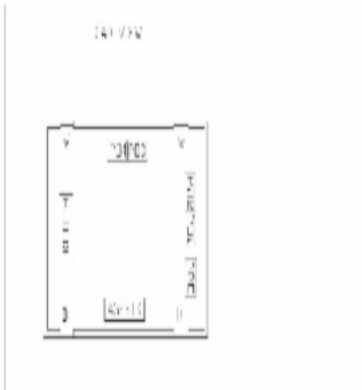

নির্বাচক নিবন্ধন আধিকারিকের স্বাক্ষর

Nazri Naksha

Google Map View

Polling Station Building Front View

Polling Station Front View

Cad View

Key MAP View

বিধানসভা নির্বাচনক্ষেত্রের নং, নাম : 240-বাঘমুন্ডি
ভাগ নং, নাম : 1-গোবিন্দপুর