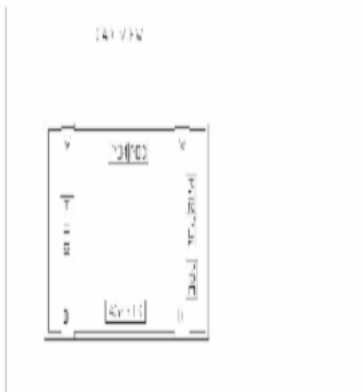

নির্বাচক নিবন্ধন আধিকারিকের স্বাক্ষর

Nazri Naksha

Google Map View

Polling Station Building Front View

Polling Station Front View

Cad View

Key MAP View

বিধানসভা নির্বাচনক্ষেত্রের নং, নাম : 240-বাঘমুন্ডি
ভাগ নং, নাম : 1-মাদলা