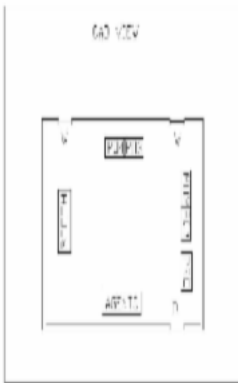

নির্বাচক নিবন্ধন আধিকারিকের স্বাক্ষর

Nazri Naksha

Google Map View

Polling Station Building Front View

Polling Station Front View

Cad View

Key MAP View

বিধানসভা নির্বাচনক্ষেত্রের নং, নাম : 240-বাঘমুন্ডি
ভাগ নং, নাম : 1-মাদলা