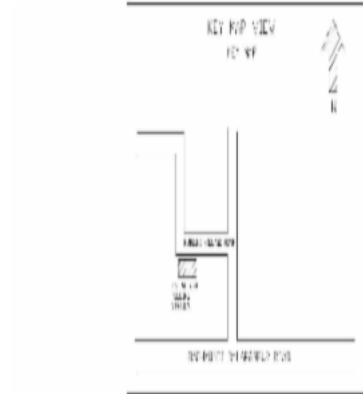

নির্বাচক নিবন্ধন আধিকারিকের স্বাক্ষর

Nazri Naksha

Google Map View

Polling Station Building Front View

Polling Station Front View

Cad View

Key MAP View

বিধানসভা নির্বাচনসম্বন্ধে নং, নাম : 240-বাঘমুন্ডি
ভাগ নং, নাম : 1-রুদ্রলুং, চিকনোবাগান