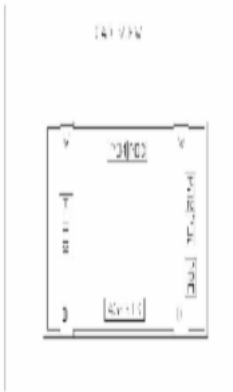

নির্বাচক নিবন্ধন আধিকারিকের স্বাক্ষর

Nazri Naksha

Google Map View

Polling Station Building Front View

Polling Station Front View

Cad View

Key MAP View

বিধানসভা নির্বাচনক্ষেত্রের নং, নাম : 240-বাঘমুন্ডি
ভাগ নং, নাম : 1-রুদনা

1	NTO1622737	ফটো উপলব্ধ	2	NTO1511161	ফটো উপলব্ধ	3	NTO1791938	ফটো উপলব্ধ
4	WB/34/236/252054	ফটো উপলব্ধ	5	WB/34/236/252100	ফটো উপলব্ধ	6	NTO1002815	ফটো উপলব্ধ
7	NTO1249150	ফটো উপলব্ধ	8	NTO2066025	ফটো উপলব্ধ	9	NTO2400471	ফটো উপলব্ধ
10	NTO2488609	ফটো উপলব্ধ	11	NTO1875418	ফটো উপলব্ধ	12	NTO1002641	ফটো উপলব্ধ
Q 13	NTO1002591	ফটো উপলব্ধ	14	NTO1622760	ফটো উপলব্ধ	15	NTO1510833	ফটো উপলব্ধ
16	NTO1249069	ফটো উপলব্ধ	17	DVK3120771	ফটো উপলব্ধ	18	NTO1002633	ফটো উপলব্ধ
19	DVK1876549	ফটো উপলব্ধ	20	DVK1875244	ফটো উপলব্ধ	21	WB/34/236/252089	ফটো উপলব্ধ
22	WB/34/236/252051	ফটো উপলব্ধ	23	WB/34/236/252411	ফটো উপলব্ধ	24	NTO1875426	ফটো উপলব্ধ
25	DVK2752111	ফটো উপলব্ধ	26	NTO2393122	ফটো উপলব্ধ	27	NTO2066066	ফটো উপলব্ধ
28	NTO2163236	ফটো উপলব্ধ	29	NTO2147502	ফটো উপলব্ধ	30	NTO2147510	ফটো উপলব্ধ