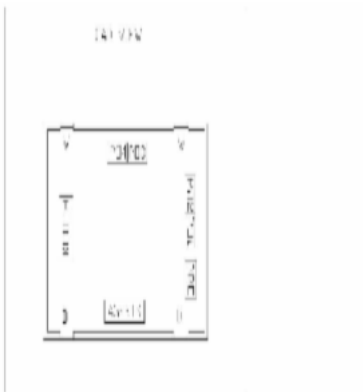

নির্বাচক নিবন্ধন আধিকারিকের স্বাক্ষর

Nazri Naksha

Google Map View

Polling Station Building Front View

Polling Station Front View

Cad View

Key MAP View

1 নাম : গোলক কুমার পিতার নাম: আশির্বাদ কুমার বাড়ির নং : n0066 বয়স : 69 লিঙ্গ : পুরুষ	WB/34/236/249064	ফটো উপলব্ধ	2 নাম : আরতী কুমার স্বামীর নাম: অবনি কুমার বাড়ির নং : n0066 বয়স : 73 লিঙ্গ : মহিলা	WB/34/236/249525	ফটো উপলব্ধ	3 নাম : অবনি কুমার পিতার নাম: আশির্বাদ কুমার বাড়ির নং : n0066 বয়স : 76 লিঙ্গ : পুরুষ	WB/34/236/249590	ফটো উপলব্ধ
4 নাম : সুভদ্রা কুমার স্বামীর নাম: গুনাধর কুমার বাড়ির নং : n0066 বয়স : 52 লিঙ্গ : মহিলা	DVK0358325	ফটো উপলব্ধ	5 নাম : গুনাধর কুমার পিতার নাম: অনন্থ কুমার বাড়ির নং : n0066 বয়স : 57 লিঙ্গ : পুরুষ	WB/34/236/249668	ফটো উপলব্ধ	6 নাম : গুণা কুমার স্বামীর নাম: অনন্থ কুমার বাড়ির নং : n0066 বয়স : 78 লিঙ্গ : মহিলা	WB/34/236/249550	ফটো উপলব্ধ
7 নাম : মেথিলা কুমার স্বামীর নাম: জ্যোতিলাল কুমার বাড়ির নং : n0065 বয়স : 74 লিঙ্গ : মহিলা	WB/34/236/249551	ফটো উপলব্ধ	8 নাম : জ্যোতিলাল কুমার পিতার নাম: আশির্বাদ কুমার বাড়ির নং : n0065 বয়স : 79 লিঙ্গ : পুরুষ	WB/34/236/249092	ফটো উপলব্ধ	9 নাম : বাবলু কুমার পিতার নাম: বুদ্ধি কুমার বাড়ির নং : n0054 বয়স : 46 লিঙ্গ : পুরুষ	DVK3051653	ফটো উপলব্ধ
10 নাম : রবণ কুমার স্বামীর নাম: বুদ্ধি কুমার বাড়ির নং : n0054 বয়স : 75 লিঙ্গ : মহিলা	NTO1324359	ফটো উপলব্ধ	11 নাম : বাসন্তী কুমার স্বামীর নাম: বিদ্যাসাগর কুমার বাড়ির নং : n0053 বয়স : 38 লিঙ্গ : মহিলা	NTO1400167	ফটো উপলব্ধ	12 নাম : পার্বতী কুমার স্বামীর নাম: প্রেমচাঁদ কুমার বাড়ির নং : n0053 বয়স : 41 লিঙ্গ : মহিলা	DVK3051638	ফটো উপলব্ধ
13 নাম : প্রেমচাঁদ কুমার পিতার নাম: শ্রাবণ কুমার বাড়ির নং : n0053 বয়স : 45 লিঙ্গ : পুরুষ	DVK2409738	ফটো উপলব্ধ	14 নাম : বিদ্যাসাগর কুমার পিতার নাম: শ্রাবণ কুমার বাড়ির নং : n0053 বয়স : 50 লিঙ্গ : পুরুষ	NTO1249572	ফটো উপলব্ধ	15 নাম : ইন্দ্রজীত কুমার পিতার নাম: শ্রাবণ কুমার বাড়ির নং : n0053 বয়স : 51 লিঙ্গ : পুরুষ	DVK2409712	ফটো উপলব্ধ
16 নাম : কবিতা কুমার স্বামীর নাম: ত্রিলোচন কুমার বাড়ির নং : n0053 বয়স : 53 লিঙ্গ : মহিলা	WB/34/236/249129	ফটো উপলব্ধ	17 নাম : ত্রিলোচন কুমার পিতার নাম: শ্রাবণ কুমার বাড়ির নং : n0053 বয়স : 57 লিঙ্গ : পুরুষ	WB/34/236/249192	ফটো উপলব্ধ	18 নাম : উজ্জ্বলা কুমার স্বামীর নাম: ধীরেন কুমার বাড়ির নং : n0053 বয়স : 55 লিঙ্গ : মহিলা	WB/34/236/249127	ফটো উপলব্ধ
19 নাম : ধীরেন কুমার পিতার নাম: শ্রাবণ কুমার বাড়ির নং : n0053 বয়স : 60 লিঙ্গ : পুরুষ	WB/34/236/249041	ফটো উপলব্ধ	20 নাম : সনকা কুমার স্বামীর নাম: ধনঞ্জয় কুমার বাড়ির নং : n0052 বয়স : 55 লিঙ্গ : মহিলা	WB/34/236/249623	ফটো উপলব্ধ	21 নাম : কীর্তন কুমার পিতার নাম: শ্রীপদ কুমার বাড়ির নং : n0051 বয়স : 34 লিঙ্গ : পুরুষ	NTO1249424	ফটো উপলব্ধ
22 নাম : আশা কুমার স্বামীর নাম: পদ কুমার বাড়ির নং : n0051 বয়স : 45 লিঙ্গ : মহিলা	DVK2409654	ফটো উপলব্ধ	23 নাম : পদ কুমার পিতার নাম: ভাদরী কুমার বাড়ির নং : n0051 বয়স : 57 লিঙ্গ : পুরুষ	WB/34/236/249515	ফটো উপলব্ধ	24 নাম : রমানাথ কুমার পিতার নাম: ভাদরী কুমার বাড়ির নং : n0051 বয়স : 61 লিঙ্গ : পুরুষ	WB/34/236/249541	ফটো উপলব্ধ
25 নাম : সুশীলা কুমার স্বামীর নাম: অশোক কুমার বাড়ির নং : n0050 বয়স : 38 লিঙ্গ : মহিলা	DVK3040987	ফটো উপলব্ধ	26 নাম : অশোক কুমার পিতার নাম: অমল্য কুমার বাড়ির নং : n0050 বয়স : 43 লিঙ্গ : পুরুষ	DVK3040979	ফটো উপলব্ধ	27 নাম : বৃহস্পতি কুমার পিতার নাম: মনজিৎ কুমার বাড়ির নং : n0050 বয়স : 31 লিঙ্গ : পুরুষ	NTO1623149	ফটো উপলব্ধ
28 নাম : মনজিৎ কুমার পিতার নাম: ভাগবত কুমার বাড়ির নং : n0050 বয়স : 69 লিঙ্গ : পুরুষ	WB/34/236/249081	ফটো উপলব্ধ	29 নাম : উর্মিলা কুমার স্বামীর নাম: রঞ্জিত কুমার বাড়ির নং : n0050 বয়স : 49 লিঙ্গ : মহিলা	WB/34/236/249624	ফটো উপলব্ধ	30 নাম : বাহাদুর কুমার পিতার নাম: মুকুন্দ কুমার বাড়ির নং : n0050 বয়স : 67 লিঙ্গ : পুরুষ	NTO1623123	ফটো উপলব্ধ