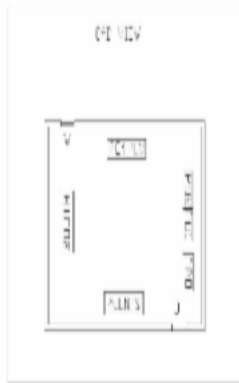

নির্বাচক নিবন্ধন আধিকারিকের স্বাক্ষর

Nazri Naksha

Google Map View

Polling Station Building Front View

Polling Station Front View

Cad View

Key MAP View

1 নাম : জগদীশ কুমার পিতার নাম: রাজকিশোর কুমার বাড়ির নং : n0023 বয়স : 28 লিঙ্গ : পুরুষ	NTO1793009 ফটো উপলব্ধ	2 নাম : ছায়ারানী কুমার স্বামীর নাম: বৈশিষ্ট কুমার বাড়ির নং : n0024 বয়স : 36 লিঙ্গ : মহিলা	NTO1016740 ফটো উপলব্ধ	3 নাম : গোপাল কুমার পিতার নাম: গোকুল কুমার বাড়ির নং : n0024 বয়স : 34 লিঙ্গ : পুরুষ	NTO1513340 ফটো উপলব্ধ
4 নাম : ভগীরথ কুমার পিতার নাম: গোকুল কুমার বাড়ির নং : n0024 বয়স : 35 লিঙ্গ : পুরুষ	NTO1401629 ফটো উপলব্ধ	5 নাম : ভবানী কুমার স্বামীর নাম: দিলীপ কুমার বাড়ির নং : n0024 বয়স : 33 লিঙ্গ : মহিলা	NTO1702778 ফটো উপলব্ধ	6 নাম : দিলীপ কুমার পিতার নাম: গোকুল কুমার বাড়ির নং : n0024 বয়স : 39 লিঙ্গ : পুরুষ	DVK3052891 ফটো উপলব্ধ
7 নাম : বশিষ্ঠ কুমার পিতার নাম: গোকুল কুমার বাড়ির নং : n0024 বয়স : 43 লিঙ্গ : পুরুষ	DVK1367739 ফটো উপলব্ধ	8 নাম : ভানুমতি কুমার স্বামীর নাম: গোকুল কুমার বাড়ির নং : n0024 বয়স : 62 লিঙ্গ : মহিলা	WB/34/236/258249 ফটো উপলব্ধ	9 নাম : পার্বতী কুমার স্বামীর নাম: সুমন্ত কুমার বাড়ির নং : n0023 বয়স : 40 লিঙ্গ : মহিলা	NTO1016716 ফটো উপলব্ধ
10 নাম : সুমন্ত কুমার পিতার নাম: বলদেব কুমার বাড়ির নং : n0023 বয়স : 44 লিঙ্গ : পুরুষ	DVK3052883 ফটো উপলব্ধ	11 নাম : অনিতা কুমার স্বামীর নাম: শক্তিপদ কুমার বাড়ির নং : n0023 বয়স : 44 লিঙ্গ : মহিলা	DVK1368265 ফটো উপলব্ধ	12 নাম : শক্তিপদ কুমার পিতার নাম: বলদেব কুমার বাড়ির নং : n0023 বয়স : 47 লিঙ্গ : পুরুষ	DVK1368257 ফটো উপলব্ধ
13 নাম : রমনী কুমার স্বামীর নাম: রাজকিশোর কুমার বাড়ির নং : n0023 বয়স : 48 লিঙ্গ : মহিলা	NTO1016690 ফটো উপলব্ধ	14 নাম : রাজকিশোর কুমার পিতার নাম: বলদেব কুমার বাড়ির নং : n0023 বয়স : 49 লিঙ্গ : পুরুষ	WB/34/236/258418 ফটো উপলব্ধ	15 নাম : পদ্মশ্রী কুমার স্বামীর নাম: বলদেব কুমার বাড়ির নং : n0023 বয়স : 72 লিঙ্গ : মহিলা	WB/34/236/258508 ফটো উপলব্ধ
16 নাম : হেমলতা কুমার স্বামীর নাম: গোপাল কুমার বাড়ির নং : 00 বয়স : 29 লিঙ্গ : মহিলা	NTO1968213 ফটো উপলব্ধ	17 নাম : প্রসেনজিৎ কুমার পিতার নাম: রাজকিশোর কুমার বাড়ির নং : 00 বয়স : 26 লিঙ্গ : পুরুষ	NTO1967868 ফটো উপলব্ধ	18 নাম : যমুনা কুমার স্বামীর নাম: ভগীরথ কুমার বাড়ির নং : n0024 বয়স : 27 লিঙ্গ : মহিলা	NTO1835586 ফটো উপলব্ধ
19 নাম : জয়ন্তী কুমার স্বামীর নাম: জগদীশ কুমার বাড়ির নং : এন0051 বয়স : 25 লিঙ্গ : মহিলা	NTO2149367 ফটো উপলব্ধ	20 নাম : চিরঞ্জিৎ কুমার পিতার নাম: শক্তি পদ কুমার বাড়ির নং : দুয়ারসিনি বয়স : 26 লিঙ্গ : পুরুষ	NTO2405348 ফটো উপলব্ধ	21 নাম : গুরুচরন কর্মকার পিতার নাম: ধনু কর্মকার বাড়ির নং : এন0047 বয়স : 24 লিঙ্গ : পুরুষ	NTO2149417 ফটো উপলব্ধ
22 নাম : জ্যোৎস্না কর্মকার স্বামীর নাম: রাজু কর্মকার বাড়ির নং : 00 বয়স : 31 লিঙ্গ : মহিলা	NTO1988492 ফটো উপলব্ধ	23 নাম : গনেশ কর্মকার পিতার নাম: জ্যোতী কর্মকার বাড়ির নং : n0026 বয়স : 38 লিঙ্গ : পুরুষ	NTO1250364 ফটো উপলব্ধ	24 নাম : সুভদ্রা কর্মকার স্বামীর নাম: রঘু কর্মকার বাড়ির নং : n0026 বয়স : 54 লিঙ্গ : মহিলা	WB/34/236/258399 ফটো উপলব্ধ
25 নাম : রঘু কর্মকার পিতার নাম: লালদেব কর্মকার বাড়ির নং : n0026 বয়স : 63 লিঙ্গ : পুরুষ	WB/34/236/258317 ফটো উপলব্ধ	26 নাম : রাজু কর্মকার পিতার নাম: শ্রাবন কর্মকার বাড়ির নং : n0026 বয়স : 36 লিঙ্গ : পুরুষ	NTO1250521 ফটো উপলব্ধ	27 নাম : টুসু কর্মকার স্বামীর নাম: ধনু কর্মকার বাড়ির নং : এন0012 বয়স : 43 লিঙ্গ : মহিলা	NTO1325380 ফটো উপলব্ধ
28 নাম : ধনু কর্মকার পিতার নাম: উকিল কর্মকার বাড়ির নং : n0022 বয়স : 49 লিঙ্গ : পুরুষ	DVK1882992 ফটো উপলব্ধ	29 নাম : জাগরমণী কর্মকার স্বামীর নাম: উকিল কর্মকার বাড়ির নং : এন0022 বয়স : 63 লিঙ্গ : মহিলা	WB/34/236/258247 ফটো উপলব্ধ	30 নাম : ঠাকুর মনি তন্তুবায়ে স্বামীর নাম: জয়চাঁদ তন্তুবায়ে বাড়ির নং : এন0012 বয়স : 24 লিঙ্গ : মহিলা	NTO2149201 ফটো উপলব্ধ