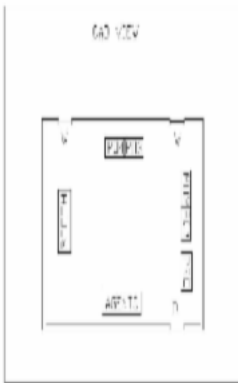

নির্বাচক নিবন্ধন আধিকারিকের স্বাক্ষর

Nazri Naksha

Google Map View

Polling Station Building Front View

Polling Station Front View

Cad View

Key MAP View

বিধানসভা নির্বাচনক্ষেত্রের নং, নাম : 240-বাঘমুন্ডি
ভাগ নং, নাম : 1-মুনিবেড়া