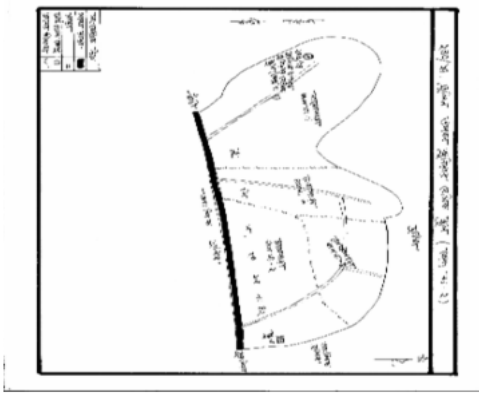

Nazri Naksha