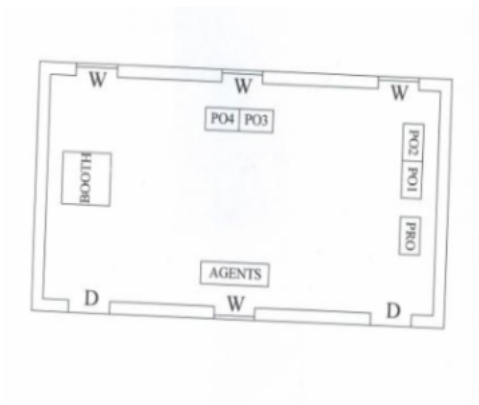

নির্বাচক নিবন্ধন আধিকারিকের স্বাক্ষর

Nazri Naksha

Google Map View

Polling Station Building Front View

Polling Station Front View

Cad View

Key MAP View

1 নাম : অনিকেত আশ পিতার নাম: অনাদিচরন আশ বাড়ির নং : নং002 বয়স : 26 লিঙ্গ : পুরুষ	NTO1939271 ফটো উপলব্ধ	2 নাম : শিল্পী চৌধুরী আশা স্বামীর নাম: অমিত কুমার আশা বাড়ির নং : নং149 বয়স : 34 লিঙ্গ : মহিলা	NTO1970979 ফটো উপলব্ধ	3 নাম : চন্দন আশ পিতার নাম: ধীরেন্দ্র নাথ আশ বাড়ির নং : n0001 বয়স : 47 লিঙ্গ : পুরুষ	NTO2029304 ফটো উপলব্ধ
4 নাম : কাবেরী আশ স্বামীর নাম: মদুসুদন আশ বাড়ির নং : n0001 বয়স : 63 লিঙ্গ : মহিলা	NTO2029338 ফটো উপলব্ধ	5 নাম : মধুসুদন আশ পিতার নাম: গজেন্দ্র আশ বাড়ির নং : n0001 বয়স : 69 লিঙ্গ : পুরুষ	NTO2029346 ফটো উপলব্ধ	6 নাম : গৌরব আশ পিতার নাম: জীতেন্দ্রনাথ আশ বাড়ির নং : n0001 বয়স : 41 লিঙ্গ : পুরুষ	DXG2260271 ফটো উপলব্ধ
7 নাম : প্রয়াগচন্দ্র আশ পিতার নাম: গজেন্দ্র নাথ আশ বাড়ির নং : n0001 বয়স : 67 লিঙ্গ : পুরুষ	NTO2029239 ফটো উপলব্ধ	8 নাম : মিনা আশ স্বামীর নাম: প্রয়াগ চন্দ্র আশ বাড়ির নং : n0001 বয়স : 59 লিঙ্গ : মহিলা	NTO2029247 ফটো উপলব্ধ	9 নাম : প্রতিমা আশ স্বামীর নাম: জিতেন্দ্রনাথ আশ বাড়ির নং : n0001 বয়স : 71 লিঙ্গ : মহিলা	NTO2029312 ফটো উপলব্ধ
10 নাম : অল্পনা আশ স্বামীর নাম: ধীরেন্দ্র আশ বাড়ির নং : n0001 বয়স : 68 লিঙ্গ : মহিলা	NTO2029296 ফটো উপলব্ধ	11 নাম : আকাশ আশ পিতার নাম: অনাদি আশ বাড়ির নং : এন002 বয়স : 22 লিঙ্গ : পুরুষ	NTO2248789 ফটো উপলব্ধ	12 নাম : বাসুদেব আশ পিতার নাম: গজেন্দ্র আশ বাড়ির নং : n0001 বয়স : 63 লিঙ্গ : পুরুষ	WB/34/237/195074 ফটো উপলব্ধ
13 নাম : স্বপনা আশ স্বামীর নাম: বাসুদেব আশ বাড়ির নং : n0001 বয়স : 55 লিঙ্গ : মহিলা	WB/34/237/195069 ফটো উপলব্ধ	14 নাম : বৈশালী আশ পিতার নাম: বাসুদেব আশ বাড়ির নং : n0001 বয়স : 37 লিঙ্গ : মহিলা	NTO1643196 ফটো উপলব্ধ	15 নাম : সালিনী আশ পিতার নাম: বাসুদেব আশ বাড়ির নং : n0001 বয়স : 34 লিঙ্গ : মহিলা	NTO1180900 ফটো উপলব্ধ
16 নাম : প্রবীর আশ পিতার নাম: গজেন্দ্র আশ বাড়ির নং : n0001 বয়স : 55 লিঙ্গ : পুরুষ	WB/34/237/195020 ফটো উপলব্ধ	17 নাম : সরস্বতী আশ স্বামীর নাম: প্রবীর আশ বাড়ির নং : n0001 বয়স : 52 লিঙ্গ : মহিলা	WB/34/237/195070 ফটো উপলব্ধ	18 নাম : কৌশিকী আশ পিতার নাম: প্রবীর আশ বাড়ির নং : n0001 বয়স : 30 লিঙ্গ : মহিলা	NTO1643188 ফটো উপলব্ধ
19 নাম : ধীরেন্দ্রনাথ আশ পিতার নাম: গজেন্দ্রনাথ আশ বাড়ির নং : n0001 বয়স : 74 লিঙ্গ : পুরুষ	WB/34/237/195157 ফটো উপলব্ধ	20 নাম : সূপ্রীম আশ পিতার নাম: ধীরেন্দ্র নাথ আশ বাড়ির নং : n0001 বয়স : 41 লিঙ্গ : পুরুষ	DXG1849629 ফটো উপলব্ধ	21 নাম : অনাদিচরন আশ পিতার নাম: কমলাকান্ত আশ বাড়ির নং : n0002 বয়স : 50 লিঙ্গ : পুরুষ	DXG2260255 ফটো উপলব্ধ
22 নাম : পুষ্পালা আশ স্বামীর নাম: অনাদিচরন আশ বাড়ির নং : n0002 বয়স : 43 লিঙ্গ : মহিলা	DXG2260263 ফটো উপলব্ধ	23 নাম : বরুণ কান্তি আশ পিতার নাম: বিশ্বনাথ আশ বাড়ির নং : n0149 বয়স : 63 লিঙ্গ : পুরুষ	NTO1420785 ফটো উপলব্ধ	24 নাম : মালা আশ স্বামীর নাম: অরুণ কুমার আশ বাড়ির নং : n0149 বয়স : 65 লিঙ্গ : মহিলা	NTO1529288 ফটো উপলব্ধ
25 নাম : অমিত কুমার আশ পিতার নাম: অরুণ কুমার আশ বাড়ির নং : n0149 বয়স : 42 লিঙ্গ : পুরুষ	NTO1529247 ফটো উপলব্ধ	26 নাম : সুমিত কুমার আশ পিতার নাম: অরুণ কুমার আশ বাড়ির নং : n0149 বয়স : 40 লিঙ্গ : পুরুষ	NTO1529254 ফটো উপলব্ধ	27 নাম : সোমা কুন্ডু স্বামীর নাম: চন্দন আশ বাড়ির নং : n0001 বয়স : 44 লিঙ্গ : মহিলা	NTO1420769 ফটো উপলব্ধ
28 নাম : প্রসুন আশ পিতার নাম: প্রয়াগ চন্দ্র আশ বাড়ির নং : n0001 বয়স : 40 লিঙ্গ : পুরুষ	DXG2262590 ফটো উপলব্ধ	29 নাম : মহমদ ইরফান পিতার নাম: মহমদ ফারুক বাড়ির নং : এন0055 বয়স : 28 লিঙ্গ : পুরুষ	NTO2371326 ফটো উপলব্ধ	30 নাম : নিকীতা একা মাহাত স্বামীর নাম: অমর মাহাত বাড়ির নং : এন0049 বয়স : 28 লিঙ্গ : মহিলা	NTO2183945 ফটো উপলব্ধ