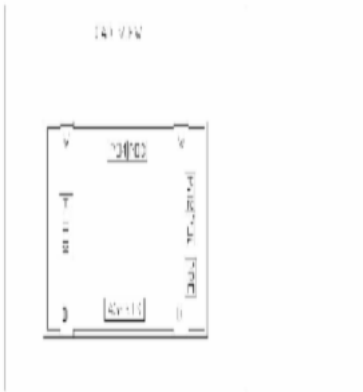

নির্বাচক নিবন্ধন আধিকারিকের স্বাক্ষর

Nazri Naksha

Google Map View

Polling Station Building Front View

Polling Station Front View

Cad View

Key MAP View

বিধানসভা নির্বাচনক্ষেত্রের নং, নাম : 240-বাঘমুন্ডি  
ভাগ নং, নাম : 1-রাবর