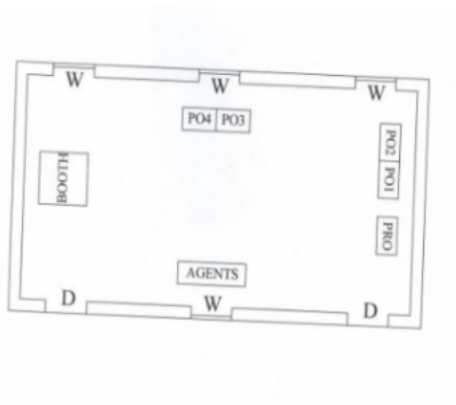

নির্বাচক নিবন্ধন আধিকারিকের স্বাক্ষর

Nazri Naksha

Google Map View

Polling Station Building Front View

Polling Station Front View

Cad View

Key MAP View

বিধানসভা নির্বাচনক্ষেত্রের নং, নাম : 240-বাঘমুন্ডি
ভাগ নং, নাম : 1-বাংলাটাড়