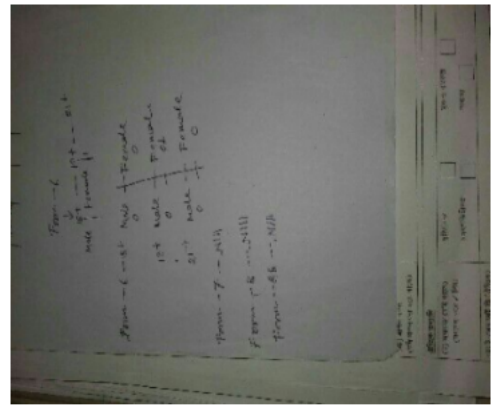

নির্বাচক তালিকা 2026 S25 পশ্চিমবঙ্গ

বিধানসভা নির্বাচনক্ষেত্রের নং, নাম ও সংরক্ষণের স্থিতি : 240 - বাঘমুন্ডি (সাধারণ)		অংশ নং : 29			
বিধানসভা নির্বাচনক্ষেত্রটি যে লোকসভা নির্বাচনক্ষেত্রের / ক্ষেত্রসমূহের অন্তর্ভুক্ত তার নং, নাম ও সংরক্ষণ স্থিতি : 35 - পুরুলিয়া (সাধারণ)					
1. সংশোধনের পূর্ণ বিবরণ					
সংশোধনের বৎসর :	2026	নির্বাচক তালিকার পরিচিতি :			
ভিত্তি তারিখ :	01-01-2026	বিশেষ নিবিড় সংশোধনী ২০২৬-এর চূড়ান্ত ভোটার তালিকা			
সংশোধনের প্রকৃতি :	বিশেষ নিবিড় সংশোধনী 2026				
প্রকাশনার তারিখ :	28-02-2026				
2. অংশ ও নির্বাচনী এলাকার পূর্ণ বিবরণ :					
অংশের ভাগ নং ও নাম :					
1-দেওয়ালটাঁড়					
2-উপরপাড়া-জয়সীয়ারামরোড					
3-কুমোরপাড়া					
4-তুলিন হাটবাগান					
	প্রধান শহর/গ্রাম	: তুলিন			
	ওয়ার্ড	:			
	থানা	: বালদা			
	গ্রাম পঞ্চায়েত	: তুলিন			
	ব্লক	: বালদা-1			
	মহকুমা	: বালদা			
	জেলা	: পুরুলিয়া			
	পিন	: 723212			
3. ভোট গ্রহন কেন্দ্রের পূর্ণ বিবরণ :					
ভোট গ্রহন কেন্দ্রের নং, নাম :	ভোট গ্রহন কেন্দ্রের শ্রেণী :		গ্রামীণ		
29 - তুলিন জয়সীয়ারাম হাই স্কুল	এই অংশে সহায়ক ভোটগ্রহন কেন্দ্রের সংখ্যা		0		
ভোট গ্রহন কেন্দ্রের ঠিকানা :	:				
তুলিন জয়সীয়ারাম হাই স্কুল, -রুম-1, তুলিন					
4. নির্বাচকের সংখ্যা :					
প্রথম ক্রমিক নং	শেষ ক্রমিক নং	মোট সংখ্যা			
		পুরুষ	মহিলা	তৃতীয় লিঙ্গ	মোট
1	881	443	438	0	881

নির্বাচক নিবন্ধন আধিকারিকের স্বাক্ষর

Nazri Naksha

Google Map View

Polling Station Building Front View

Polling Station Front View

Cad View

Key MAP View

বিধানসভা নির্বাচনক্ষেত্রের নং, নাম : 240-বাঘমুন্ডি
ভাগ নং, নাম : 1-দেওয়ালটাঁড়