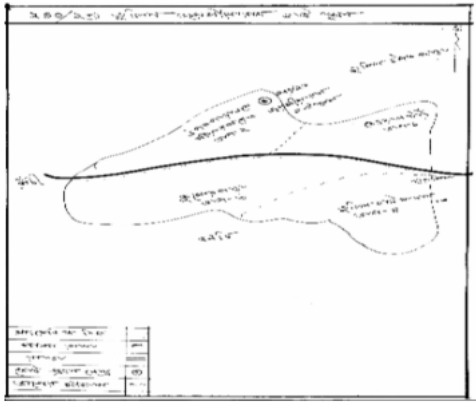

Nazri Naksha