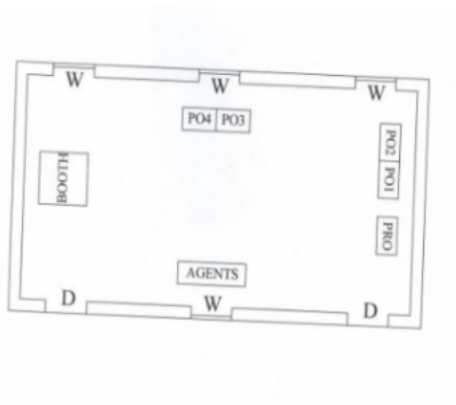

নির্বাচক নিবন্ধন আধিকারিকের স্বাক্ষর

Nazri Naksha

Google Map View

Polling Station Building Front View

Polling Station Front View

Cad View

Key MAP View

বিধানসভা নির্বাচনক্ষেত্রের নং, নাম : 240-বাঘমুন্ডি
ভাগ নং, নাম : 1-দেওয়ালটাঁড়