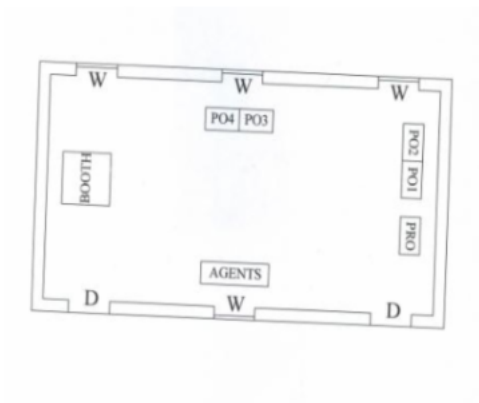

নির্বাচক নিবন্ধন আধিকারিকের স্বাক্ষর

Nazri Naksha

Google Map View

Polling Station Building Front View

Polling Station Front View

Cad View

Key MAP View

বিধানসভা নির্বাচনক্ষেত্রের নং, নাম : 240-বাঘমুন্ডি
ভাগ নং, নাম : 1-বড় বকদ