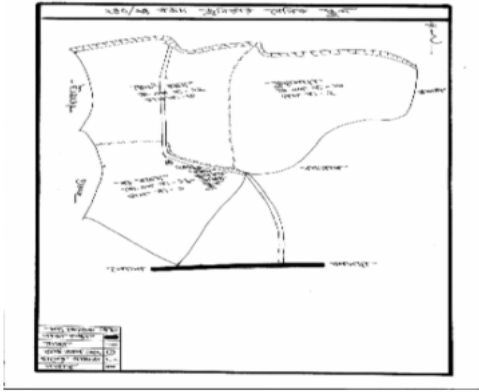

নির্বাচক নিবন্ধন আধিকারিকের স্বাক্ষর

Nazri Naksha

Google Map View

Polling Station Building Front View

Polling Station Front View

Cad View

Key MAP View

বিধানসভা নির্বাচনক্ষেত্রের নং, নাম : 240-বাঘমুন্ডি
ভাগ নং, নাম : 1-বড় বকদ