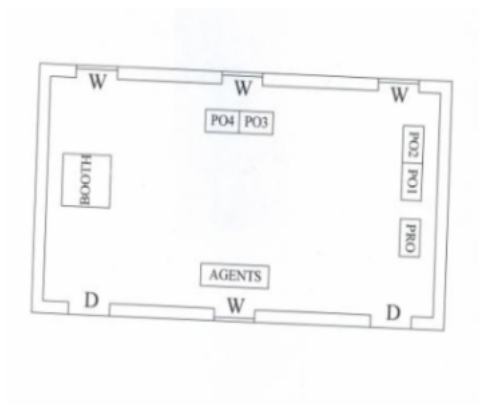

নির্বাচক নিবন্ধন আধিকারিকের স্বাক্ষর

Nazri Naksha

Google Map View

Polling Station Building Front View

Polling Station Front View

Cad View

Key MAP View

1 নাম : মহঃ মিরাজ পিতার নাম: মহঃ জামাল বাড়ির নং : n0017 বয়স : 38 লিঙ্গ : পুরুষ	NTO1181858 ফটো উপলব্ধ	2 নাম : মহম্মদ বেলাল পিতার নাম: মহম্মদ আদমদ বাড়ির নং : n0014 বয়স : 37 লিঙ্গ : পুরুষ	NTO0104984 ফটো উপলব্ধ	3 নাম : মহঃ জাবেদ আনসারী পিতার নাম: মহঃ মুমতাজ আনসারী বাড়ির নং : n0004 বয়স : 30 লিঙ্গ : পুরুষ	NTO1530625 ফটো উপলব্ধ
4 নাম : মহম্মদ খলিল পিতার নাম: মহম্মদ বাসু বাড়ির নং : n0004 বয়স : 37 লিঙ্গ : পুরুষ	NTO0105155 ফটো উপলব্ধ	5 নাম : মমতাজ মোহম্মদ পিতার নাম: বসু মোহম্মদ বাড়ির নং : n0004 বয়স : 62 লিঙ্গ : পুরুষ	WB/34/237/183653 ফটো উপলব্ধ	6 নাম : আতিমন বিবি স্বামীর নাম: বাসারত মোহম্মদ বাড়ির নং : n0005 বয়স : 78 লিঙ্গ : মহিলা	WB/34/237/183150 ফটো উপলব্ধ
7 নাম : ইসরত জাঁহা স্বামীর নাম: উমর মহম্মদ বাড়ির নং : n0011 বয়স : 41 লিঙ্গ : মহিলা	DXG2255024 ফটো উপলব্ধ	8 নাম : মহম্মদ জলিল পিতার নাম: মহম্মদ বসু বাড়ির নং : n0011 বয়স : 39 লিঙ্গ : পুরুষ	DXG2778835 ফটো উপলব্ধ	9 নাম : সবনম তার পিতার নাম: মহঃ মুজিবর রহমান বাড়ির নং : n0011 বয়স : 31 লিঙ্গ : মহিলা	NTO1421965 ফটো উপলব্ধ
10 নাম : মহঃ সুলেমান পিতার নাম: ক্ষ আবু তাহের বাড়ির নং : n0012 বয়স : 68 লিঙ্গ : পুরুষ	DXG2252427 ফটো উপলব্ধ	11 নাম : ফাতিমা খাতুন স্বামীর নাম: মহঃ সুলেমান বাড়ির নং : n0012 বয়স : 57 লিঙ্গ : মহিলা	DXG2252435 ফটো উপলব্ধ	12 নাম : মোহম্মদ হুসেন পিতার নাম: মোহম্মদ ইমানী বাড়ির নং : n0014 বয়স : 62 লিঙ্গ : পুরুষ	DXG2610624 ফটো উপলব্ধ
13 নাম : তাজ মহম্মদ মায়ের নাম: সুবেদা খাতুন বাড়ির নং : n0014 বয়স : 30 লিঙ্গ : পুরুষ	NTO1530609 ফটো উপলব্ধ	14 নাম : ইমতাজ মোমিন পিতার নাম: বাসারত মোমিন বাড়ির নং : n0005 বয়স : 58 লিঙ্গ : পুরুষ	DXG2252542 ফটো উপলব্ধ	15 নাম : ফিরোজ মক্কা পিতার নাম: বাসারত মোমিন বাড়ির নং : n0005 বয়স : 44 লিঙ্গ : পুরুষ	DXG2252559 ফটো উপলব্ধ
16 নাম : সাইজন বিবি অন্যান্য: ইমতাজ মোহম্মদ বাড়ির নং : n0005 বয়স : 52 লিঙ্গ : মহিলা	WB/34/237/183153 ফটো উপলব্ধ	17 নাম : মহঃ কাদির আনসারী পিতার নাম: বাসারত আনসারী বাড়ির নং : n0005 বয়স : 42 লিঙ্গ : পুরুষ	NTO1181874 ফটো উপলব্ধ	18 নাম : শবনাম খাতুন পিতার নাম: মহম্মদ ফিরোজ বাড়ির নং : n0005 বয়স : 38 লিঙ্গ : মহিলা	DXG2778868 ফটো উপলব্ধ
19 নাম : জাসমীন বিবি স্বামীর নাম: মহঃ সেরাজ আনসারী বাড়ির নং : n0005 বয়স : 37 লিঙ্গ : মহিলা	NTO1530617 ফটো উপলব্ধ	20 নাম : রাবিনা খাতুন স্বামীর নাম: কাদির আনসারী বাড়ির নং : n0005 বয়স : 35 লিঙ্গ : মহিলা	NTO1530658 ফটো উপলব্ধ	21 নাম : মহঃ ইমরান আনসারী পিতার নাম: মহঃ ইমতাজ আনসারী বাড়ির নং : N0005 বয়স : 27 লিঙ্গ : পুরুষ	NTO1808427 ফটো উপলব্ধ
22 নাম : শঙ্করী মাছুয়ার স্বামীর নাম: রসরাজ মাছুয়ার বাড়ির নং : n0018 বয়স : 33 লিঙ্গ : মহিলা	NTO1718030 ফটো উপলব্ধ	23 নাম : মোহম্মদ উমর পিতার নাম: সেক আবু তাহের বাড়ির নং : n0011 বয়স : 51 লিঙ্গ : পুরুষ	DXG2252401 ফটো উপলব্ধ	24 নাম : আহমদ হুসেন পিতার নাম: ইমানি বাড়ির নং : n0014 বয়স : 76 লিঙ্গ : পুরুষ	NTO2140630 ফটো উপলব্ধ
25 নাম : পারবেজ আলম পিতার নাম: মহঃ জামাল বাড়ির নং : n0017 বয়স : 32 লিঙ্গ : পুরুষ	DXG2733871 ফটো উপলব্ধ	26 নাম : হীনা প্রবীন স্বামীর নাম: মহম্মদ তাজ বাড়ির নং : n0014 বয়স : 29 লিঙ্গ : মহিলা	NTO1870237 ফটো উপলব্ধ	27 নাম : বেবী খাতুন স্বামীর নাম: মমতাজ মোহম্মদ বাড়ির নং : n0004 বয়স : 57 লিঙ্গ : মহিলা	WB/34/237/183154 ফটো উপলব্ধ
28 নাম : মোহম্মদ আফ্রিদি আনসারি পিতার নাম: মোহম্মদ ইমতিয়াজ আনসারি বাড়ির নং : n0005 বয়স : 25 লিঙ্গ : পুরুষ	NTO2061000 ফটো উপলব্ধ	29 নাম : চাঁদনি খাতুন পিতার নাম: ফিরোজ মোহম্মদ বাড়ির নং : 00 বয়স : 25 লিঙ্গ : মহিলা	NTO2498798 ফটো উপলব্ধ	30 নাম : সুবেদা খাতুন স্বামীর নাম: আহমদ হুসেন বাড়ির নং : n0014 বয়স : 61 লিঙ্গ : মহিলা	NTO2140572 ফটো উপলব্ধ