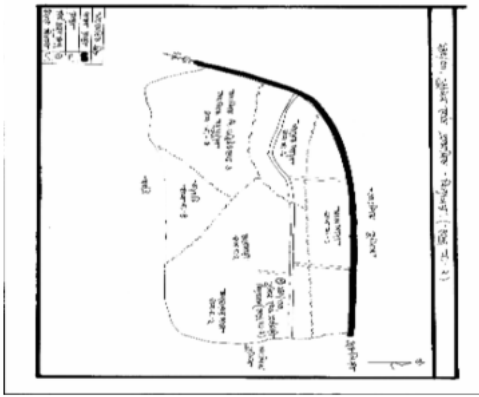

Nazri Naksha