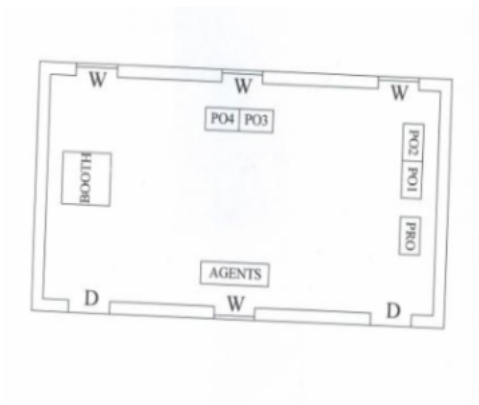

নির্বাচক নিবন্ধন আধিকারিকের স্বাক্ষর

Nazri Naksha

Google Map View

Polling Station Building Front View

Polling Station Front View

Cad View

Key MAP View

1 নাম : ইসাক আনসারী পিতার নাম: ইয়াসিন আনসারী বাড়ির নং : n0036 বয়স : 35 লিঙ্গ : পুরুষ	NTO1047646 ফটো উপলব্ধ	2 নাম : খালেদা বিবি স্বামীর নাম: জাহির আনসারী বাড়ির নং : n0036 বয়স : 36 লিঙ্গ : মহিলা	NTO1336346 ফটো উপলব্ধ	3 নাম : হামেদুন বিবি স্বামীর নাম: ইসলাম আনসারী বাড়ির নং : n0036 বয়স : 37 লিঙ্গ : মহিলা	DXG2734960 ফটো উপলব্ধ
4 নাম : ইনুস আনসারী পিতার নাম: ইয়াসিন আনসারী বাড়ির নং : n0036 বয়স : 38 লিঙ্গ : পুরুষ	DXG2734978 ফটো উপলব্ধ	5 নাম : মহঃ ইসলাম আনসারী পিতার নাম: ইয়াসিন আনসারী বাড়ির নং : n0036 বয়স : 43 লিঙ্গ : পুরুষ	DXG1259126 ফটো উপলব্ধ	6 নাম : খদেজা বিবি স্বামীর নাম: ফর্জন আনসারী বাড়ির নং : n0036 বয়স : 50 লিঙ্গ : মহিলা	WB/34/237/198502 ফটো উপলব্ধ
7 নাম : মুচু বিবি স্বামীর নাম: আমজো আনসারী বাড়ির নং : n0036 বয়স : 57 লিঙ্গ : মহিলা	DXG1852342 ফটো উপলব্ধ	8 নাম : কবিরন বিবি স্বামীর নাম: ইয়াসিন আনসারী বাড়ির নং : n0036 বয়স : 68 লিঙ্গ : মহিলা	WB/34/237/198051 ফটো উপলব্ধ	9 নাম : ফর্জন আনসারী পিতার নাম: সনু আনসারী বাড়ির নং : n0036 বয়স : 53 লিঙ্গ : পুরুষ	DXG0289702 ফটো উপলব্ধ
10 নাম : বিলাসী দেবী স্বামীর নাম: অনিল মাহাত বাড়ির নং : n0248 বয়স : 69 লিঙ্গ : মহিলা	NTO1719228 ফটো উপলব্ধ	11 নাম : হালিমা বিবি স্বামীর নাম: ইনুস আনসারী বাড়ির নং : n0036 বয়স : 30 লিঙ্গ : মহিলা	NTO1719343 ফটো উপলব্ধ	12 নাম : আমজ আনসারী পিতার নাম: সনু আনসারী বাড়ির নং : n0036 বয়স : 62 লিঙ্গ : পুরুষ	NTO2032944 ফটো উপলব্ধ
13 নাম : জাহেদুন বিবি স্বামীর নাম: ইসাক আনসারী বাড়ির নং : এন00 বয়স : 29 লিঙ্গ : মহিলা	NTO2186336 ফটো উপলব্ধ	14 নাম : কাবির আনসারী পিতার নাম: আমজ আনসারী বাড়ির নং : n0036 বয়স : 26 লিঙ্গ : পুরুষ	NTO1870732 ফটো উপলব্ধ	15 নাম : মুক্তার আনসারী পিতার নাম: ফর্জন আনসারী বাড়ির নং : n0355 বয়স : 25 লিঙ্গ : পুরুষ	NTO2061364 ফটো উপলব্ধ
16 নাম : ভারতী কুমার স্বামীর নাম: বরণ কুমার বাড়ির নং : বেংগো বয়স : 23 লিঙ্গ : মহিলা	NTO2186575 ফটো উপলব্ধ	17 নাম : লিপিকা কুমার স্বামীর নাম: নরেশ কুমার বাড়ির নং : এন0037 বয়স : 25 লিঙ্গ : মহিলা	NTO2042711 ফটো উপলব্ধ	18 নাম : রিকু কুমার পিতার নাম: বিশ্বনাথ মহতো বাড়ির নং : নং00 বয়স : 29 লিঙ্গ : পুরুষ	NTO1809508 ফটো উপলব্ধ
19 নাম : নিরঞ্জন কুমার পিতার নাম: অনিল মাহাত বাড়ির নং : n0247 বয়স : 47 লিঙ্গ : পুরুষ	HZS0047092 ফটো উপলব্ধ	20 নাম : সনু কর্মকার পিতার নাম: শিশুপাল কর্মকার বাড়ির নং : n0048 বয়স : 33 লিঙ্গ : পুরুষ	NTO1336338 ফটো উপলব্ধ	21 নাম : পুষ্পালা কুমার স্বামীর নাম: হরেন্দ্রনাথ কুমার বাড়ির নং : n0048 বয়স : 40 লিঙ্গ : মহিলা	DXG2262723 ফটো উপলব্ধ
22 নাম : হরেন্দ্রনাথ কুমার পিতার নাম: গমল কুমার বাড়ির নং : n0038 বয়স : 44 লিঙ্গ : পুরুষ	DXG1852383 ফটো উপলব্ধ	23 নাম : নরেশ কুমার পিতার নাম: ধুংধা কুমার বাড়ির নং : n0037 বয়স : 39 লিঙ্গ : পুরুষ	DXG2734986 ফটো উপলব্ধ	24 নাম : প্রমিলা কুমার স্বামীর নাম: ধুংধা কুমার বাড়ির নং : n0037 বয়স : 81 লিঙ্গ : মহিলা	WB/34/237/198337 ফটো উপলব্ধ
25 নাম : সন্তোষ কর্মকার পিতার নাম: সাধু কর্মকার বাড়ির নং : নং00 বয়স : 25 লিঙ্গ : পুরুষ	NTO1963727 ফটো উপলব্ধ	26 নাম : সুন্দর কর্মকার পিতার নাম: বেনু কর্মকার বাড়ির নং : n0160 বয়স : 27 লিঙ্গ : পুরুষ	NTO1808849 ফটো উপলব্ধ	27 নাম : মুকেশ কর্মকার পিতার নাম: শিশুপাল কর্মকার বাড়ির নং : n0161 বয়স : 27 লিঙ্গ : পুরুষ	NTO1808856 ফটো উপলব্ধ
28 নাম : রমনী দেবী কর্মকার স্বামীর নাম: শায় কর্মকার বাড়ির নং : n0034 বয়স : 36 লিঙ্গ : মহিলা	NTO1264274 ফটো উপলব্ধ	29 নাম : প্রতিমা কর্মকার স্বামীর নাম: বিজয় কর্মকার বাড়ির নং : n0219 বয়স : 37 লিঙ্গ : মহিলা	NTO1808674 ফটো উপলব্ধ	30 নাম : পবিতা কর্মকার স্বামীর নাম: সাধুচরন কর্মকার বাড়ির নং : n0046 বয়স : 59 লিঙ্গ : মহিলা	WB/34/237/198080 ফটো উপলব্ধ