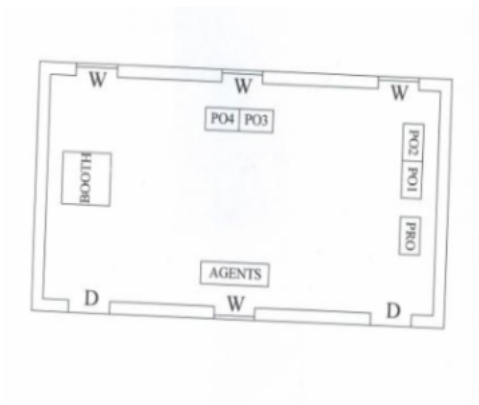

নির্বাচক নিবন্ধন আধিকারিকের স্বাক্ষর

Nazri Naksha

Google Map View

Polling Station Building Front View

Polling Station Front View

Cad View

Key MAP View

বিধানসভা নির্বাচনক্ষেত্রের নং, নাম : 240-বাঘমুন্ডি
ভাগ নং, নাম : 1-উলুপিড়ি,গাড়াপার,বরুয়াটাড়