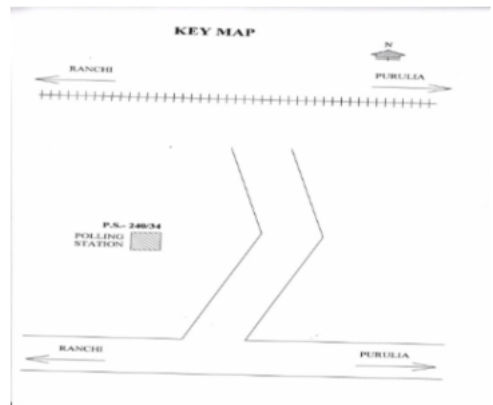

নির্বাচক নিবন্ধন আধিকারিকের স্বাক্ষর

Nazri Naksha

Google Map View

Polling Station Building Front View

Polling Station Front View

Cad View

Key MAP View

বিধানসভা নির্বাচনক্ষেত্রের নং, নাম : 240-বাঘমুন্ডি
ভাগ নং, নাম : 1-উলুপিড়ি,গাড়াপার,বরুয়াটাড়