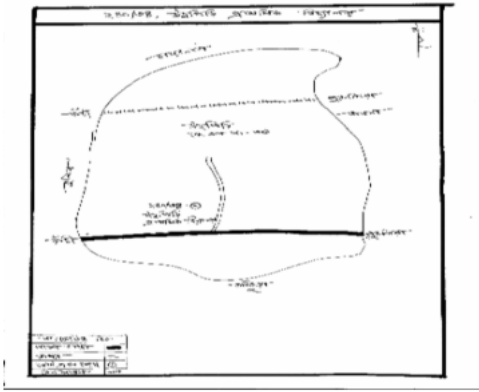

নির্বাচক নিবন্ধন আধিকারিকের স্বাক্ষর

Nazri Naksha

Google Map View

Polling Station Building Front View

Polling Station Front View

Cad View

Key MAP View

বিধানসভা নির্বাচনক্ষেত্রের নং, নাম : 240-বাঘমুন্ডি
ভাগ নং, নাম : 1-উলুপিড়ি,গাড়াপার,বরুয়াটাড়