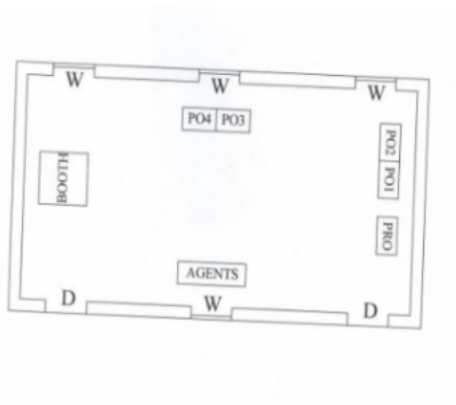

নির্বাচক নিবন্ধন আধিকারিকের স্বাক্ষর

Nazri Naksha

Google Map View

Polling Station Building Front View

Polling Station Front View

Cad View

Key MAP View

বিধানসভা নির্বাচনক্ষেত্রের নং, নাম : 240-বাঘমুন্ডি  
ভাগ নং, নাম : 1-মাড়,মাড়টৌড়