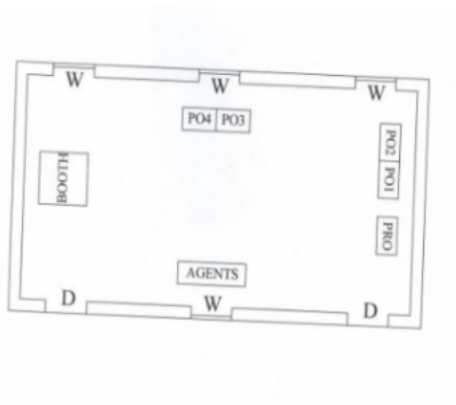

নির্বাচক নিবন্ধন আধিকারিকের স্বাক্ষর

Nazri Naksha

Google Map View

Polling Station Building Front View

Polling Station Front View

Cad View

Key MAP View

1 নাম : রাধেশ্যাম মুড়া পিতার নাম: রবি মুড়া বাড়ির নং : n0033 বয়স : 33 লিঙ্গ : পুরুষ	NT01720671 ফটো উপলব্ধ	2 নাম : রবি মুড়া পিতার নাম: মদন মুড়া বাড়ির নং : n0033 বয়স : 63 লিঙ্গ : পুরুষ	WB/34/237/075310 ফটো উপলব্ধ	3 নাম : কিরন মুড়া স্বামীর নাম: রবি মুড়া বাড়ির নং : n0033 বয়স : 59 লিঙ্গ : মহিলা	WB/34/237/075261 ফটো উপলব্ধ
4 নাম : শ্রীমতি মুড়া স্বামীর নাম: জ্যোতীলাল মুড়া বাড়ির নং : n0034 বয়স : 65 লিঙ্গ : মহিলা	WB/34/237/075002 ফটো উপলব্ধ	5 নাম : অঙ্গদ সিং মুড়া পিতার নাম: জ্যোতীলাল মুড়া বাড়ির নং : n0034 বয়স : 53 লিঙ্গ : পুরুষ	WB/34/237/075072 ফটো উপলব্ধ	6 নাম : রীতা মুড়া স্বামীর নাম: অঙ্গদ সিং মুড়া বাড়ির নং : n0034 বয়স : 46 লিঙ্গ : মহিলা	DXG1760065 ফটো উপলব্ধ
7 নাম : কেশরী মুড়া স্বামীর নাম: মতিলাল মুড়া বাড়ির নং : n0035 বয়স : 63 লিঙ্গ : মহিলা	WB/34/237/075279 ফটো উপলব্ধ	8 নাম : হরেন্দ্রনাথ মুড়া পিতার নাম: মতিলাল মুড়া বাড়ির নং : n0035 বয়স : 44 লিঙ্গ : পুরুষ	DXG1760073 ফটো উপলব্ধ	9 নাম : রেবতী মুড়া স্বামীর নাম: হরেন্দ্রনাথ মুড়া বাড়ির নং : n0035 বয়স : 37 লিঙ্গ : মহিলা	DXG2723500 ফটো উপলব্ধ
10 নাম : নুনিবালা মুড়া স্বামীর নাম: শশী মুড়া বাড়ির নং : n0036 বয়স : 59 লিঙ্গ : মহিলা	WB/34/237/075293 ফটো উপলব্ধ	11 নাম : খেদনচন্দ্র মুড়া পিতার নাম: শশী মুড়া বাড়ির নং : n0036 বয়স : 50 লিঙ্গ : পুরুষ	DXG1256312 ফটো উপলব্ধ	12 নাম : কার্তিক মুড়া পিতার নাম: শশী মুড়া বাড়ির নং : n0036 বয়স : 48 লিঙ্গ : পুরুষ	DXG1760081 ফটো উপলব্ধ
13 নাম : সন্ধ্যা মুড়া স্বামীর নাম: খেদন মুড়া বাড়ির নং : n0036 বয়স : 38 লিঙ্গ : মহিলা	DXG2507556 ফটো উপলব্ধ	14 নাম : কমলা মুড়া স্বামীর নাম: কার্তিক মুড়া বাড়ির নং : n0036 বয়স : 38 লিঙ্গ : মহিলা	NT00142901 ফটো উপলব্ধ	15 নাম : করমী মুড়া স্বামীর নাম: বাশী মুড়া বাড়ির নং : n0037 বয়স : 57 লিঙ্গ : মহিলা	WB/34/237/075280 ফটো উপলব্ধ
16 নাম : শঙ্কর চন্দ্র মুড়া পিতার নাম: বাশী মুড়া বাড়ির নং : n0037 বয়স : 36 লিঙ্গ : পুরুষ	NT00142869 ফটো উপলব্ধ	17 নাম : সবিতা সিং মুড়া স্বামীর নাম: শঙ্কর চন্দ্র মুড়া বাড়ির নং : n0037 বয়স : 35 লিঙ্গ : মহিলা	NT01265651 ফটো উপলব্ধ	18 নাম : সঞ্জয় কুমার মহতো পিতার নাম: ভুবনেশ্বর মহতো বাড়ির নং : 210 বয়স : 36 লিঙ্গ : পুরুষ	NT02308906 ফটো উপলব্ধ
19 নাম : রম্ভা মাহাত পিতার নাম: ইন্দ্রজিৎ মাহাত বাড়ির নং : এন0108 বয়স : 21 লিঙ্গ : মহিলা	NT02334258 ফটো উপলব্ধ	20 নাম : অমলা মাহাত পিতার নাম: বিধান চন্দ্র মাহাত বাড়ির নং : এন0120 বয়স : 22 লিঙ্গ : মহিলা	NT02334316 ফটো উপলব্ধ	21 নাম : আরতি মাহাত স্বামীর নাম: চডকু মাহাত বাড়ির নং : এন0081 বয়স : 27 লিঙ্গ : মহিলা	NT02345098 ফটো উপলব্ধ
22 নাম : উমেশ মাহাত পিতার নাম: বলু মাহাত বাড়ির নং : এন0026 বয়স : 21 লিঙ্গ : পুরুষ	NT02335743 ফটো উপলব্ধ	23 নাম : তুষ্ট মাহাত স্বামীর নাম: দেবশীষ মাহাত বাড়ির নং : এন0014 বয়স : 24 লিঙ্গ : মহিলা	NT02355741 ফটো উপলব্ধ	24 নাম : খগেন মাহাত পিতার নাম: ভুবনেশ্বর মহতো বাড়ির নং : এন0105 বয়স : 22 লিঙ্গ : পুরুষ	NT02355832 ফটো উপলব্ধ
25 নাম : সমতা মাহাত স্বামীর নাম: ব্রেশ্বর মাহাত বাড়ির নং : এন0084 বয়স : 23 লিঙ্গ : মহিলা	NT02354140 ফটো উপলব্ধ	26 নাম : সনকা মাহাত স্বামীর নাম: জিতেন মাহাত বাড়ির নং : এন0151 বয়স : 25 লিঙ্গ : মহিলা	NT02373884 ফটো উপলব্ধ	27 নাম : রাজু মাহাত পিতার নাম: গন্তীর মাহাত বাড়ির নং : এন0101 বয়স : 22 লিঙ্গ : পুরুষ	NT02338911 ফটো উপলব্ধ
28 নাম : ফুলন কুমারী পিতার নাম: দিবেশ্বর মাহাত বাড়ির নং : মেটালা বয়স : 22 লিঙ্গ : মহিলা	LKL6366728 ফটো উপলব্ধ	29 নাম : মুকুন্দ মাহাত পিতার নাম: লছমন মাহাত বাড়ির নং : এন0138 বয়স : 26 লিঙ্গ : পুরুষ	NT01871631 ফটো উপলব্ধ	30 নাম : জয়প্রকাশ মাহাত পিতার নাম: মনিরাম মাহাত বাড়ির নং : এন0056 বয়স : 34 লিঙ্গ : পুরুষ	NT01533926 ফটো উপলব্ধ