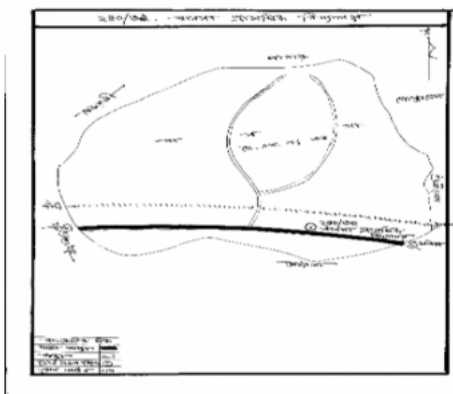

নির্বাচক নিবন্ধন আধিকারিকের স্বাক্ষর

Nazri Naksha

Google Map View

Polling Station Building Front View

Polling Station Front View

Cad View

Key MAP View

বিধানসভা নির্বাচনক্ষেত্রের নং, নাম : 240-বাঘমুন্ডি
ভাগ নং, নাম : 1-বানসা,উপরপাড়া,নিমপাড়া,কচাপাড়া,হেঁটপাড়া,রুগড়িপাড়া