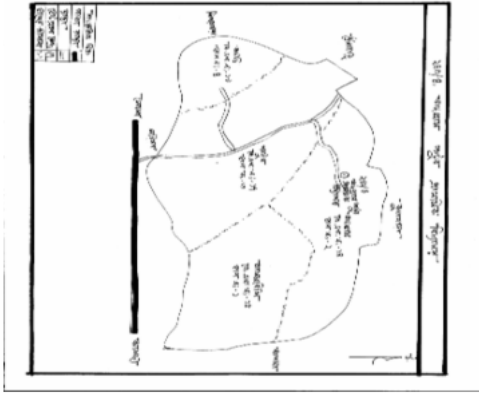

## নির্বাচক তালিকা 2026 S25 পশ্চিমবঙ্গ

বিধানসভা নির্বাচনক্ষেত্রের নং, নাম ও সংরক্ষণের স্থিতি : 240 - বাঘমুন্ডি (সাধারণ)		অংশ নং : 4			
বিধানসভা নির্বাচনক্ষেত্রটি যে লোকসভা নির্বাচনক্ষেত্রের / ক্ষেত্রসমূহের অন্তর্ভুক্ত তার নং, নাম ও সংরক্ষণ স্থিতি : 35 - পুরুলিয়া (সাধারণ)					
1. সংশোধনের পূর্ণ বিবরণ					
সংশোধনের বৎসর :	2026	নির্বাচক তালিকার পরিচিতি :			
ভিত্তি তারিখ :	01-01-2026	বিশেষ নিবিড় সংশোধনী ২০২৬-এর চূড়ান্ত ভোটার তালিকা			
সংশোধনের প্রকৃতি :	বিশেষ নিবিড় সংশোধনী 2026				
প্রকাশনার তারিখ :	28-02-2026				
2. অংশ ও নির্বাচনী এলাকার পূর্ণ বিবরণ :					
অংশের ভাগ নং ও নাম :					
1-জালমবিলি					
2-বাদগ্রাম,হরল্যাটাড়					
3-ছোট পাটুবা,বড় পাটুবা					
4-বাদডি					
	প্রধান শহর/গ্রাম	: বাদগ্রাম			
	ওয়ার্ড	:			
	থানা	: বালদা			
	গ্রাম পঞ্চায়েত	: হেঁসাহাতু			
	ব্লক	: বালদা-1			
	মহকুমা	: বালদা			
	জেলা	: পুরুলিয়া			
	পিন	: 723202			
3. ভোট গ্রহন কেন্দ্রের পূর্ণ বিবরণ :					
ভোট গ্রহন কেন্দ্রের নং, নাম :	ভোট গ্রহন কেন্দ্রের শ্রেণী :		গ্রামীণ		
4 - বাদগ্রাম পাটুবা প্রাথমিক বিদ্যালয়	এই অংশে সহায়ক ভোটগ্রহন কেন্দ্রের সংখ্যা		0		
ভোট গ্রহন কেন্দ্রের ঠিকানা :	:				
বাদগ্রাম পাটুবা প্রাথমিক বিদ্যালয়, - রুম-1, বাদগ্রাম					
4. নির্বাচকের সংখ্যা :					
প্রথম ক্রমিক নং	শেষ ক্রমিক নং	মোট সংখ্যা			
		পুরুষ	মহিলা	তৃতীয় লিঙ্গ	মোট
1	1348	714	634	0	1348

নির্বাচক নিবন্ধন আধিকারিকের স্বাক্ষর

Nazri Naksha

Google Map View

Polling Station Building Front View

Polling Station Front View

Cad View

Key MAP View

বিধানসভা নির্বাচনক্ষেত্রের নং, নাম : 240-বাঘমুন্ডি  
ভাগ নং, নাম : 1-জালমবিলা