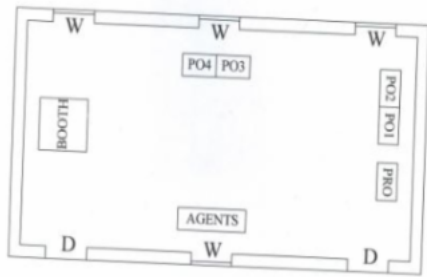

নির্বাচক নিবন্ধন আধিকারিকের স্বাক্ষর

Nazri Naksha

Google Map View

Polling Station Building Front View

Polling Station Front View

Cad View

Key MAP View

বিধানসভা নির্বাচনক্ষেত্রের নং, নাম : 240-বাঘমুন্ডি  
ভাগ নং, নাম : 1-জালমবিলা