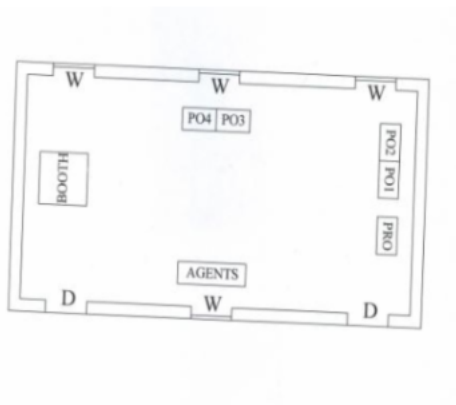

নির্বাচক নিবন্ধন আধিকারিকের স্বাক্ষর

Nazri Naksha

Google Map View

Polling Station Building Front View

Polling Station Front View

Cad View

Key MAP View

বিধানসভা নির্বাচনক্ষেত্রের নং, নাম : 240-বাঘমুন্ডি
ভাগ নং, নাম : 1-মসিনা, কুমারপাড়া, নায়েকপাড়া, মাহাতপাড়া, রজকপাড়া