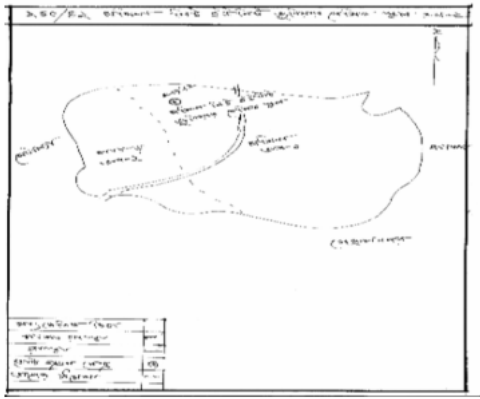

নির্বাচক নিবন্ধন আধিকারিকের স্বাক্ষর

Nazri Naksha

Google Map View

Polling Station Building Front View

Polling Station Front View

Cad View

Key MAP View

বিধানসভা নির্বাচনক্ষেত্রের নং, নাম : 240-বাঘমুন্ডি
ভাগ নং, নাম : 1-মসিনা,ডিবাকুলি,মুসলমানপাড়া,কুইরীপাড়া,মাহাতপাড়া,গঁরাইপাড়া