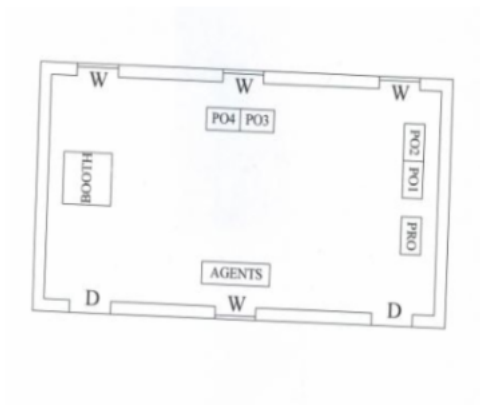

নির্বাচক নিবন্ধন আধিকারিকের স্বাক্ষর

Nazri Naksha

Google Map View

Polling Station Building Front View

Polling Station Front View

Cad View

Key MAP View

বিধানসভা নির্বাচনক্ষেত্রের নং, নাম : 240-বাঘমুন্ডি
ভাগ নং, নাম : 1-মসিনা,ডিবাকুলি,মুসলমানপাড়া,কুইরীপাড়া,মাহাতপাড়া,গঁরাইপাড়া