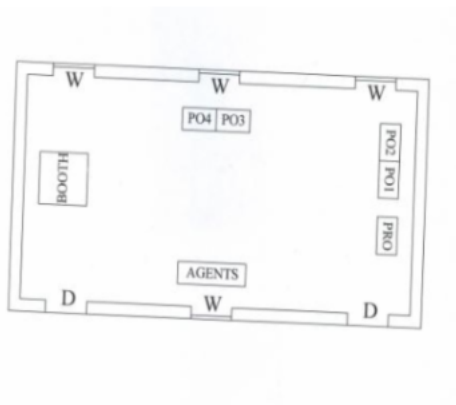

নির্বাচক নিবন্ধন আধিকারিকের স্বাক্ষর

Nazri Naksha

Google Map View

Polling Station Building Front View

Polling Station Front View

Cad View

Key MAP View

1 নাম : হালিমা খাতুন পিতার নাম: ইসমাইল আলসারী বাড়ির নং : n0003 বয়স : 37 লিঙ্গ : মহিলা	NTO1338706 ফটো উপলব্ধ	2 নাম : বিবি লতিফন স্বামীর নাম: ইসমাইল আনসারী বাড়ির নং : n0003 বয়স : 61 লিঙ্গ : মহিলা	WB/34/237/060091 ফটো উপলব্ধ	3 নাম : শিখা ওবা স্বামীর নাম: জয়ন্ত কুমার ওবা বাড়ির নং : n0002 বয়স : 51 লিঙ্গ : মহিলা	DXG2160133 ফটো উপলব্ধ
4 নাম : জয়ন্ত কুমার ওবা পিতার নাম: হিমাংশু শেখর ওবা বাড়ির নং : n0002 বয়স : 59 লিঙ্গ : পুরুষ	NTO2034452 ফটো উপলব্ধ	5 নাম : রহনী কুইরী স্বামীর নাম: সুভাষ কুইরী বাড়ির নং : n0004 বয়স : 59 লিঙ্গ : মহিলা	WB/34/237/060329 ফটো উপলব্ধ	6 নাম : আঘনি কুইরী স্বামীর নাম: গোবিন্দ কুইরী বাড়ির নং : n0180 বয়স : 56 লিঙ্গ : মহিলা	WB/34/237/066392 ফটো উপলব্ধ
7 নাম : আশা কুইরী স্বামীর নাম: জিতেন্দ্র কুইরী বাড়ির নং : n0004 বয়স : 35 লিঙ্গ : মহিলা	NTO1185685 ফটো উপলব্ধ	8 নাম : সিন্ধু কুইরী স্বামীর নাম: ধর্মেন্দ্র কুইরী বাড়ির নং : n0004 বয়স : 38 লিঙ্গ : মহিলা	NTO1646603 ফটো উপলব্ধ	9 নাম : অমলা কুইরী স্বামীর নাম: মকরু কুইরী বাড়ির নং : n0004 বয়স : 37 লিঙ্গ : মহিলা	DXG2722189 ফটো উপলব্ধ
10 নাম : মকরু কুইরী পিতার নাম: জগদীশ কুইরী বাড়ির নং : n0004 বয়স : 41 লিঙ্গ : পুরুষ	DXG2722171 ফটো উপলব্ধ	11 নাম : ছনকা কুইরী স্বামীর নাম: জগদীশ কুইরী বাড়ির নং : n0004 বয়স : 58 লিঙ্গ : মহিলা	WB/34/237/060283 ফটো উপলব্ধ	12 নাম : জগদীশ কুইরী পিতার নাম: রুপু কুইরী বাড়ির নং : n0004 বয়স : 70 লিঙ্গ : পুরুষ	WB/34/237/060281 ফটো উপলব্ধ
13 নাম : জীতেন্দ্র কুইরী পিতার নাম: সুভাষ কুইরী বাড়ির নং : n0004 বয়স : 35 লিঙ্গ : পুরুষ	NTO1088335 ফটো উপলব্ধ	14 নাম : সহচারী কুইরী স্বামীর নাম: স্বপন কুইরী বাড়ির নং : n0004 বয়স : 60 লিঙ্গ : মহিলা	NTO2034874 ফটো উপলব্ধ	15 নাম : স্বপন কুইরী পিতার নাম: রুপু কুইরী বাড়ির নং : n0004 বয়স : 68 লিঙ্গ : পুরুষ	NTO2034866 ফটো উপলব্ধ
16 নাম : চম্পা কুইরী স্বামীর নাম: বাবলু কুইরী বাড়ির নং : n0004 বয়স : 28 লিঙ্গ : মহিলা	NTO1722255 ফটো উপলব্ধ	17 নাম : সীমা কুইরী স্বামীর নাম: চন্দন কুইরী বাড়ির নং : 00 বয়স : 26 লিঙ্গ : মহিলা	NTO2195238 ফটো উপলব্ধ	18 নাম : অমিত কুইরী পিতার নাম: মানিক কুইরী বাড়ির নং : এন0098 বয়স : 23 লিঙ্গ : পুরুষ	NTO2193589 ফটো উপলব্ধ
19 নাম : নিমাই চন্দ্র কুইরী পিতার নাম: রমন চন্দ্র কুইরী বাড়ির নং : n0309 বয়স : 41 লিঙ্গ : পুরুষ	DXG2494136 ফটো উপলব্ধ	20 নাম : আশা কুইরী স্বামীর নাম: নিমাইচন্দ্র কুইরী বাড়ির নং : n0304 বয়স : 38 লিঙ্গ : মহিলা	NTO2078939 ফটো উপলব্ধ	21 নাম : অলকা কুইরী স্বামীর নাম: বোমকিশোর কুইরী বাড়ির নং : মসিনা বয়স : 43 লিঙ্গ : মহিলা	NTO2195097 ফটো উপলব্ধ
22 নাম : সন্ধ্যা কুমারী কুইরী স্বামীর নাম: গঙ্গাধর কুইরী বাড়ির নং : এন00889 বয়স : 27 লিঙ্গ : মহিলা	NTO2344406 ফটো উপলব্ধ	23 নাম : রতন কুইরী পিতার নাম: গোবিন্দ কুইরী বাড়ির নং : n0097 বয়স : 32 লিঙ্গ : মহিলা	NTO1812007 ফটো উপলব্ধ	24 নাম : কিশোর কুইরী পিতার নাম: গোবিন্দ কুইরী বাড়ির নং : n0097 বয়স : 27 লিঙ্গ : পুরুষ	NTO1812015 ফটো উপলব্ধ
25 নাম : যমুনা কুইরী স্বামীর নাম: হারাধন কুইরী বাড়ির নং : 00 বয়স : 25 লিঙ্গ : মহিলা	NTO1958065 ফটো উপলব্ধ	26 নাম : অর্চনা কুম্ভকর স্বামীর নাম: অরুণ কুমার বাড়ির নং : নং00150 বয়স : 32 লিঙ্গ : মহিলা	NTO1958842 ফটো উপলব্ধ	27 নাম : গণেশ কুমহার পিতার নাম: জিতু কুমহার বাড়ির নং : n0127 বয়স : 27 লিঙ্গ : পুরুষ	NTO1811926 ফটো উপলব্ধ
28 নাম : হরেন কুমার পিতার নাম: জিতু কুমার বাড়ির নং : মসিনা বয়স : 23 লিঙ্গ : পুরুষ	NTO2193431 ফটো উপলব্ধ	29 নাম : সরস্বতী কুমার স্বামীর নাম: কার্তিক কুমার বাড়ির নং : 00 বয়স : 23 লিঙ্গ : মহিলা	NTO2195154 ফটো উপলব্ধ	30 নাম : প্রীতি কুমার স্বামীর নাম: রোজু সাউ বাড়ির নং : 00 বয়স : 26 লিঙ্গ : মহিলা	NTO2195204 ফটো উপলব্ধ