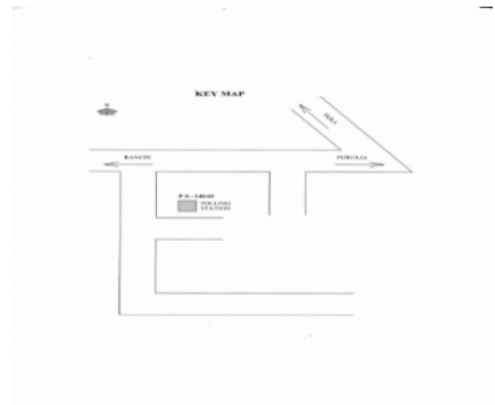

নির্বাচক নিবন্ধন আধিকারিকের স্বাক্ষর

Nazri Naksha

Google Map View

Polling Station Building Front View

Polling Station Front View

Cad View

Key MAP View

1 নাম : হালিমা খাতুন পিতার নাম: ইসমাইল আলসারী বাড়ির নং : n0003 বয়স : 37 লিঙ্গ : মহিলা	NTO1338706 ফটো উপলব্ধ	2 নাম : বিবি লতিফন স্বামীর নাম: ইসমাইল আনসারী বাড়ির নং : n0003 বয়স : 61 লিঙ্গ : মহিলা	WB/34/237/060091 ফটো উপলব্ধ	3 নাম : শিখা ওবা স্বামীর নাম: জয়ন্ত কুমার ওবা বাড়ির নং : n0002 বয়স : 51 লিঙ্গ : মহিলা	DXG2160133 ফটো উপলব্ধ
4 নাম : জয়ন্ত কুমার ওবা পিতার নাম: হিমাংশু শেখর ওবা বাড়ির নং : n0002 বয়স : 59 লিঙ্গ : পুরুষ	NTO2034452 ফটো উপলব্ধ	5 নাম : রহনী কুইরী স্বামীর নাম: সুভাষ কুইরী বাড়ির নং : n0004 বয়স : 59 লিঙ্গ : মহিলা	WB/34/237/060329 ফটো উপলব্ধ	6 নাম : আঘনি কুইরী স্বামীর নাম: গোবিন্দ কুইরী বাড়ির নং : n0180 বয়স : 56 লিঙ্গ : মহিলা	WB/34/237/066392 ফটো উপলব্ধ
7 নাম : আশা কুইরী স্বামীর নাম: জিতেন্দ্র কুইরী বাড়ির নং : n0004 বয়স : 35 লিঙ্গ : মহিলা	NTO1185685 ফটো উপলব্ধ	8 নাম : সিন্ধু কুইরী স্বামীর নাম: ধর্মেন্দ্র কুইরী বাড়ির নং : n0004 বয়স : 38 লিঙ্গ : মহিলা	NTO1646603 ফটো উপলব্ধ	9 নাম : অমলা কুইরী স্বামীর নাম: মকরু কুইরী বাড়ির নং : n0004 বয়স : 37 লিঙ্গ : মহিলা	DXG2722189 ফটো উপলব্ধ
10 নাম : মকরু কুইরী পিতার নাম: জগদীশ কুইরী বাড়ির নং : n0004 বয়স : 41 লিঙ্গ : পুরুষ	DXG2722171 ফটো উপলব্ধ	11 নাম : ছনকা কুইরী স্বামীর নাম: জগদীশ কুইরী বাড়ির নং : n0004 বয়স : 58 লিঙ্গ : মহিলা	WB/34/237/060283 ফটো উপলব্ধ	12 নাম : জগদীশ কুইরী পিতার নাম: রুপু কুইরী বাড়ির নং : n0004 বয়স : 70 লিঙ্গ : পুরুষ	WB/34/237/060281 ফটো উপলব্ধ
13 নাম : জীতেন্দ্র কুইরী পিতার নাম: সুভাষ কুইরী বাড়ির নং : n0004 বয়স : 35 লিঙ্গ : পুরুষ	NTO1088335 ফটো উপলব্ধ	14 নাম : সহচারী কুইরী স্বামীর নাম: স্বপন কুইরী বাড়ির নং : n0004 বয়স : 60 লিঙ্গ : মহিলা	NTO2034874 ফটো উপলব্ধ	15 নাম : স্বপন কুইরী পিতার নাম: রুপু কুইরী বাড়ির নং : n0004 বয়স : 68 লিঙ্গ : পুরুষ	NTO2034866 ফটো উপলব্ধ
16 নাম : চম্পা কুইরী স্বামীর নাম: বাবলু কুইরী বাড়ির নং : n0004 বয়স : 28 লিঙ্গ : মহিলা	NTO1722255 ফটো উপলব্ধ	17 নাম : সীমা কুইরী স্বামীর নাম: চন্দন কুইরী বাড়ির নং : 00 বয়স : 26 লিঙ্গ : মহিলা	NTO2195238 ফটো উপলব্ধ	18 নাম : অমিত কুইরী পিতার নাম: মানিক কুইরী বাড়ির নং : এন0098 বয়স : 23 লিঙ্গ : পুরুষ	NTO2193589 ফটো উপলব্ধ
19 নাম : নিমাই চন্দ্র কুইরী পিতার নাম: রমন চন্দ্র কুইরী বাড়ির নং : n0309 বয়স : 41 লিঙ্গ : পুরুষ	DXG2494136 ফটো উপলব্ধ	20 নাম : আশা কুইরী স্বামীর নাম: নিমাইচন্দ্র কুইরী বাড়ির নং : n0304 বয়স : 38 লিঙ্গ : মহিলা	NTO2078939 ফটো উপলব্ধ	21 নাম : অলকা কুইরী স্বামীর নাম: বোমকিশোর কুইরী বাড়ির নং : মসিনা বয়স : 43 লিঙ্গ : মহিলা	NTO2195097 ফটো উপলব্ধ
22 নাম : সন্ধ্যা কুমারী কুইরী স্বামীর নাম: গঙ্গাধর কুইরী বাড়ির নং : এন00889 বয়স : 27 লিঙ্গ : মহিলা	NTO2344406 ফটো উপলব্ধ	23 নাম : রতন কুইরী পিতার নাম: গোবিন্দ কুইরী বাড়ির নং : n0097 বয়স : 32 লিঙ্গ : মহিলা	NTO1812007 ফটো উপলব্ধ	24 নাম : কিশোর কুইরী পিতার নাম: গোবিন্দ কুইরী বাড়ির নং : n0097 বয়স : 27 লিঙ্গ : পুরুষ	NTO1812015 ফটো উপলব্ধ
25 নাম : যমুনা কুইরী স্বামীর নাম: হারাধন কুইরী বাড়ির নং : 00 বয়স : 25 লিঙ্গ : মহিলা	NTO1958065 ফটো উপলব্ধ	26 নাম : অর্চনা কুম্ভকর স্বামীর নাম: অরুণ কুমার বাড়ির নং : নং00150 বয়স : 32 লিঙ্গ : মহিলা	NTO1958842 ফটো উপলব্ধ	27 নাম : গণেশ কুমহার পিতার নাম: জিতু কুমহার বাড়ির নং : n0127 বয়স : 27 লিঙ্গ : পুরুষ	NTO1811926 ফটো উপলব্ধ
28 নাম : হরেন কুমার পিতার নাম: জিতু কুমার বাড়ির নং : মসিনা বয়স : 23 লিঙ্গ : পুরুষ	NTO2193431 ফটো উপলব্ধ	29 নাম : সরস্বতী কুমার স্বামীর নাম: কার্তিক কুমার বাড়ির নং : 00 বয়স : 23 লিঙ্গ : মহিলা	NTO2195154 ফটো উপলব্ধ	30 নাম : প্রীতি কুমার স্বামীর নাম: রোজু সাউ বাড়ির নং : 00 বয়স : 26 লিঙ্গ : মহিলা	NTO2195204 ফটো উপলব্ধ