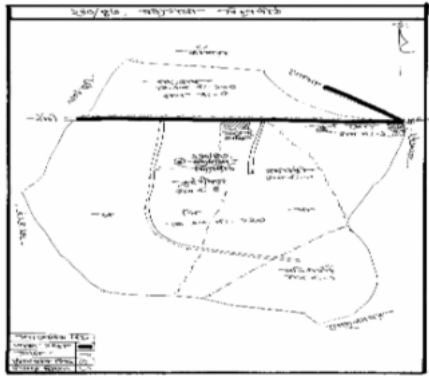

Nazri Naksha